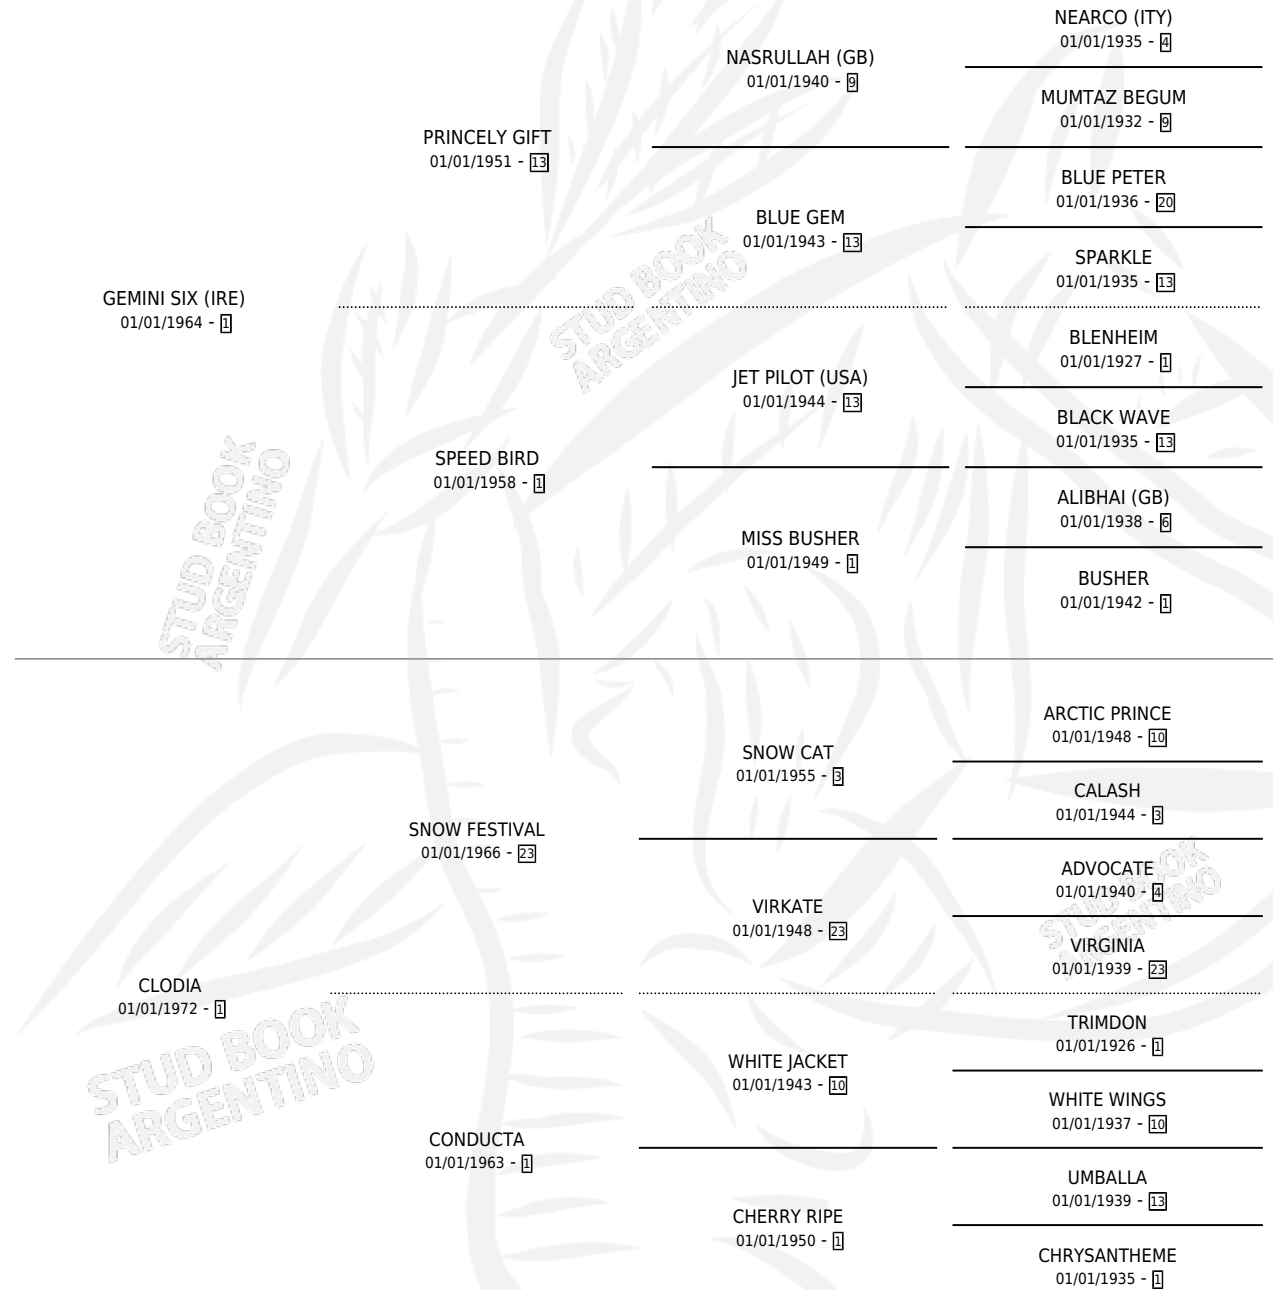

GOLDEN GATE

por GEMINI SIX (IRE) y CLODIA por SNOW FESTIVAL

Argentina · Hembra · Alazan Tostado · SP · 01/01/1977
Familia 1-b · Volumen 29

ESTADO

TIPIFICACIÓN SANGUÍNEA	X
TIPIFICACIÓN POR ADN	X
PASAPORTE	X
IDENTIFICACIÓN POR MICROCHIP	X
REPRODUCTOR	✓

Lugar de nacimiento: Campo particular

Criador: Cesare Miguel Angel

~

HIJOS

	MACHOS	HEMBRAS
2 NACIERON	2	0
1 CORRIERON	1	0
1 GANARON	1	0
0 GANADORES CL	0 GANADORES GR	0 GANADORES G1

PEDIGREE