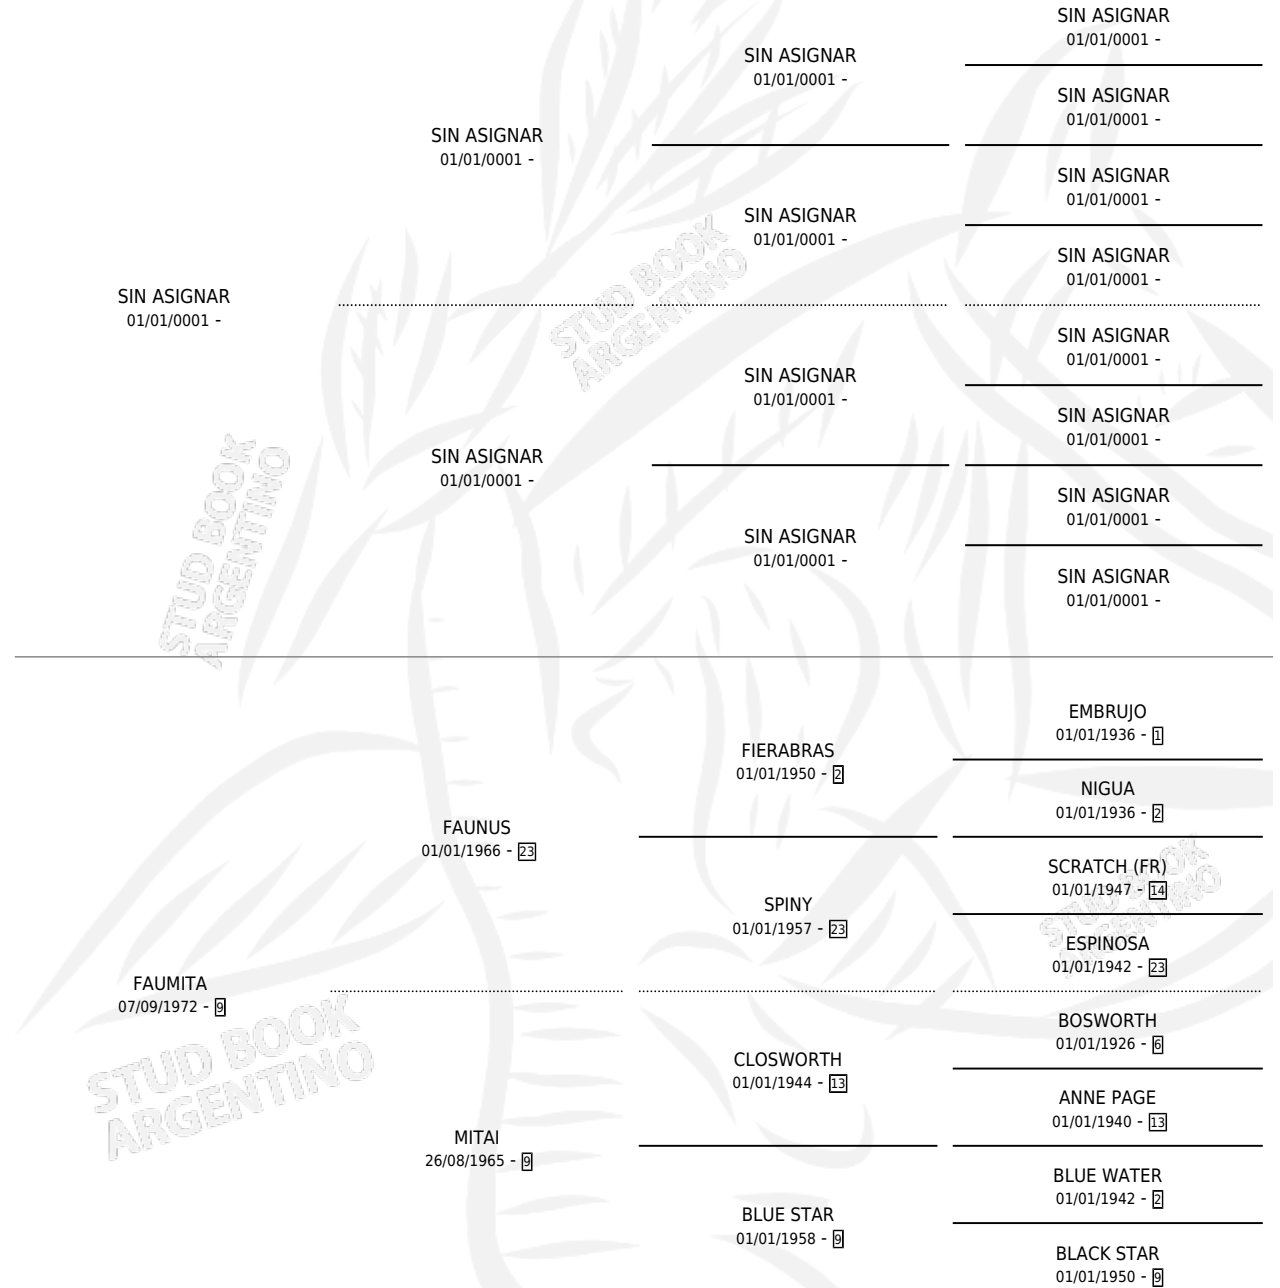

FELIXLANDIA

por SIN ASIGNAR y FAUMITA por FAUNUS

Argentina · Hembra · Alazan Tostado · SP · 01/01/1977
Familia 9-g · Volumen 29

ESTADO

TIPIFICACIÓN SANGUÍNEA	X
TIPIFICACIÓN POR ADN	X
PASAPORTE	X
IDENTIFICACIÓN POR MICROCHIP	X
REPRODUCTOR	✓

Lugar de nacimiento: Campo particular

Criador: Sin dato

~

HIJOS

	MACHOS	HEMBRAS
5 NACIERON	0	5
1 CORRIERON	0	1
1 GANARON	0	1
0 GANADORES CL	0 GANADORES GR	0 GANADORES G1

PEDIGREE

S

mientos 4 / Efectividad 57.14%

PADRILLO	PRODUCTO	CRIADOR	1ER SERVICIO	ÚLTIMO SERVICIO
ARCADIAN	∅		14/11/1989	22/11/1989
FELIXLANDIA	∅		29/10/1988	22/12/1988
BONETE	UTULCIA (H A, 21/10/1988)	SIN DATO	23/11/1987	23/11/1987
MOTINGUILLO	∅		30/11/1985	30/11/1985
MOTINGUILLO	MOTILANDIA (H Z, 09/11/1984)	SIN DATO		
MOTINGUILLO	LA TREVI (H A, 16/11/1985)	SIN DATO		
MOTINGUILLO	TERESA (H ZD, 06/09/1987)	SIN DATO		