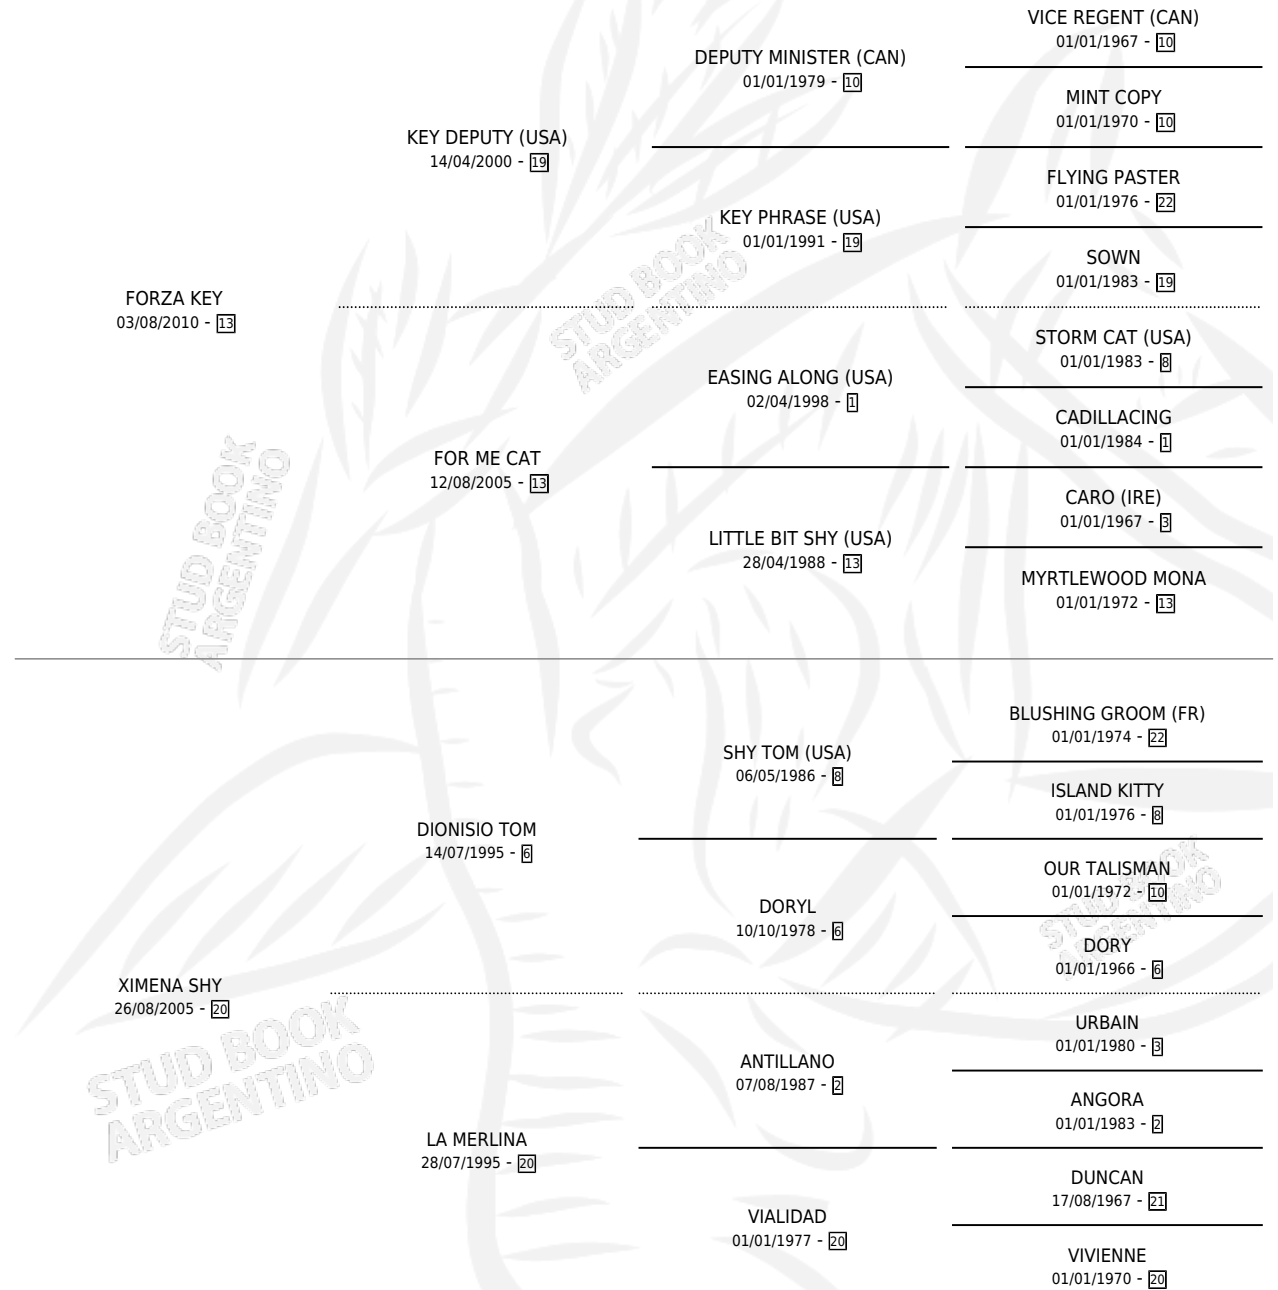

XIMENA KEY

por FORZA KEY y XIMENA SHY por DIONISIO TOM

Argentina · Hembra · Zaino · SP · 08/10/2018
Familia 20-c · Volumen 43

ESTADO

TIPIFICACIÓN SANGUÍNEA	X
TIPIFICACIÓN POR ADN	X
PASAPORTE	X
IDENTIFICACIÓN POR MICROCHIP	✓
REPRODUCTOR	X

Lugar de nacimiento: La Blanca
Criador: Stieben Hector Edgardo

PEDIGREE

XIMENA KEY

Datos oficiales del Stud Book Argentino

Documento generado el 07/05/2026

studbook.org.ar