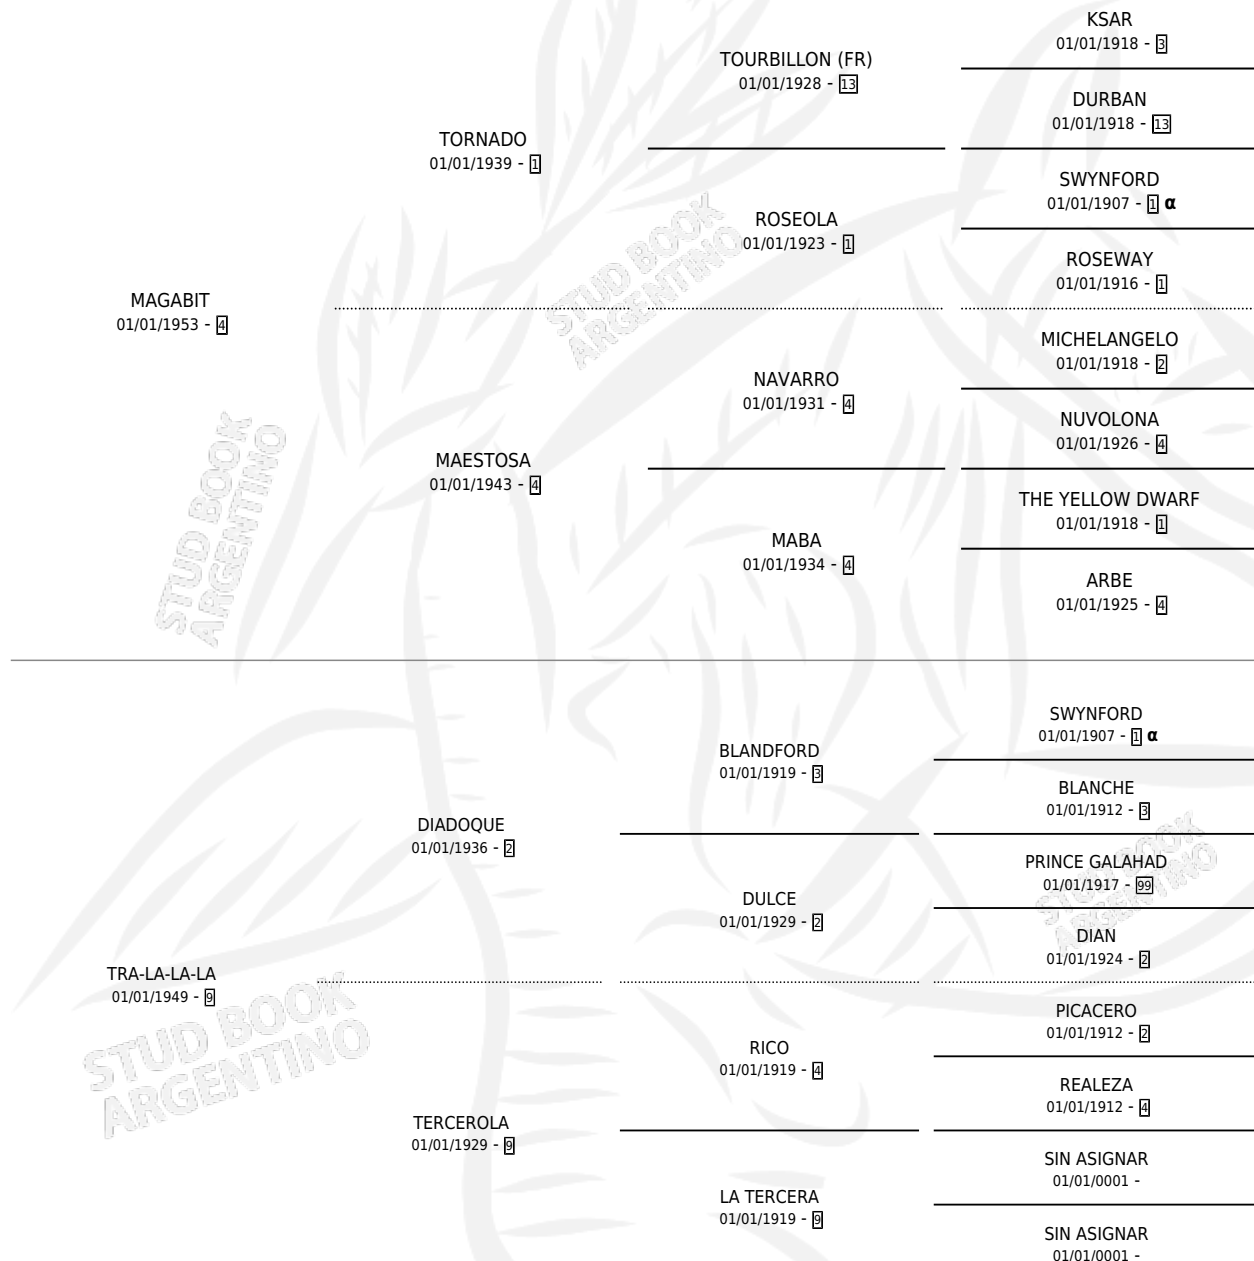

Lugar de nacimiento: Campo particular

Criador: Sin dato

~

HIJOS

	MACHOS	HEMBRAS
7 NACIERON	3	4
2 CORRIERON	1	1
2 GANARON	1	1
0 GANADORES CL	0 GANADORES GR	0 GANADORES G1

PEDIGREE

INBREEDING : α

S

cimientos 7 / Efectividad 50.00%

PADRILLO	PRODUCTO	CRIADOR	1ER SERVICIO	ÚLTIMO SERVICIO
CROSS PETITION MAGA	MAGIC CROSS (H AT, 26/10/1969) •MURIÓ EL 01/07/2001•	SIN DATO		
Datos oficiales del Stud Book Argentino				
Documento generado el 01/05/2026				
PAPPE (GB)	Ø			
PAPPE (GB)	Ø			
PAPPE (GB)	Ø			
PAPPE (GB)	Ø			
PAPPE (GB)	MAGICA PUB (H ZD, 03/11/1979) •MURIÓ EL 29/08/1986•	SIN DATO		
PAPPE (GB)	POPPER (M Z, 20/09/1975) •MURIÓ EL 01/07/2007•	SIN DATO		
PAPPE (GB)	POR MANDRAKE (M ZN, 12/09/1974) •MURIÓ EL 01/07/2006•	SIN DATO		
PAPPE (GB)	MAGICIAN (M Z, 16/08/1973) •MURIÓ EL 01/07/2005•	SIN DATO		
PAPPE (GB)	MAGIC NOTE (H Z, 28/07/1972) •MURIÓ EL 01/07/2004•	SIN DATO		
PODEROSO	TCHUTCHI (H Z, 25/10/1970) •MURIÓ EL 01/07/2002•	SIN DATO		
GREEK WATERS (USA)	Ø			