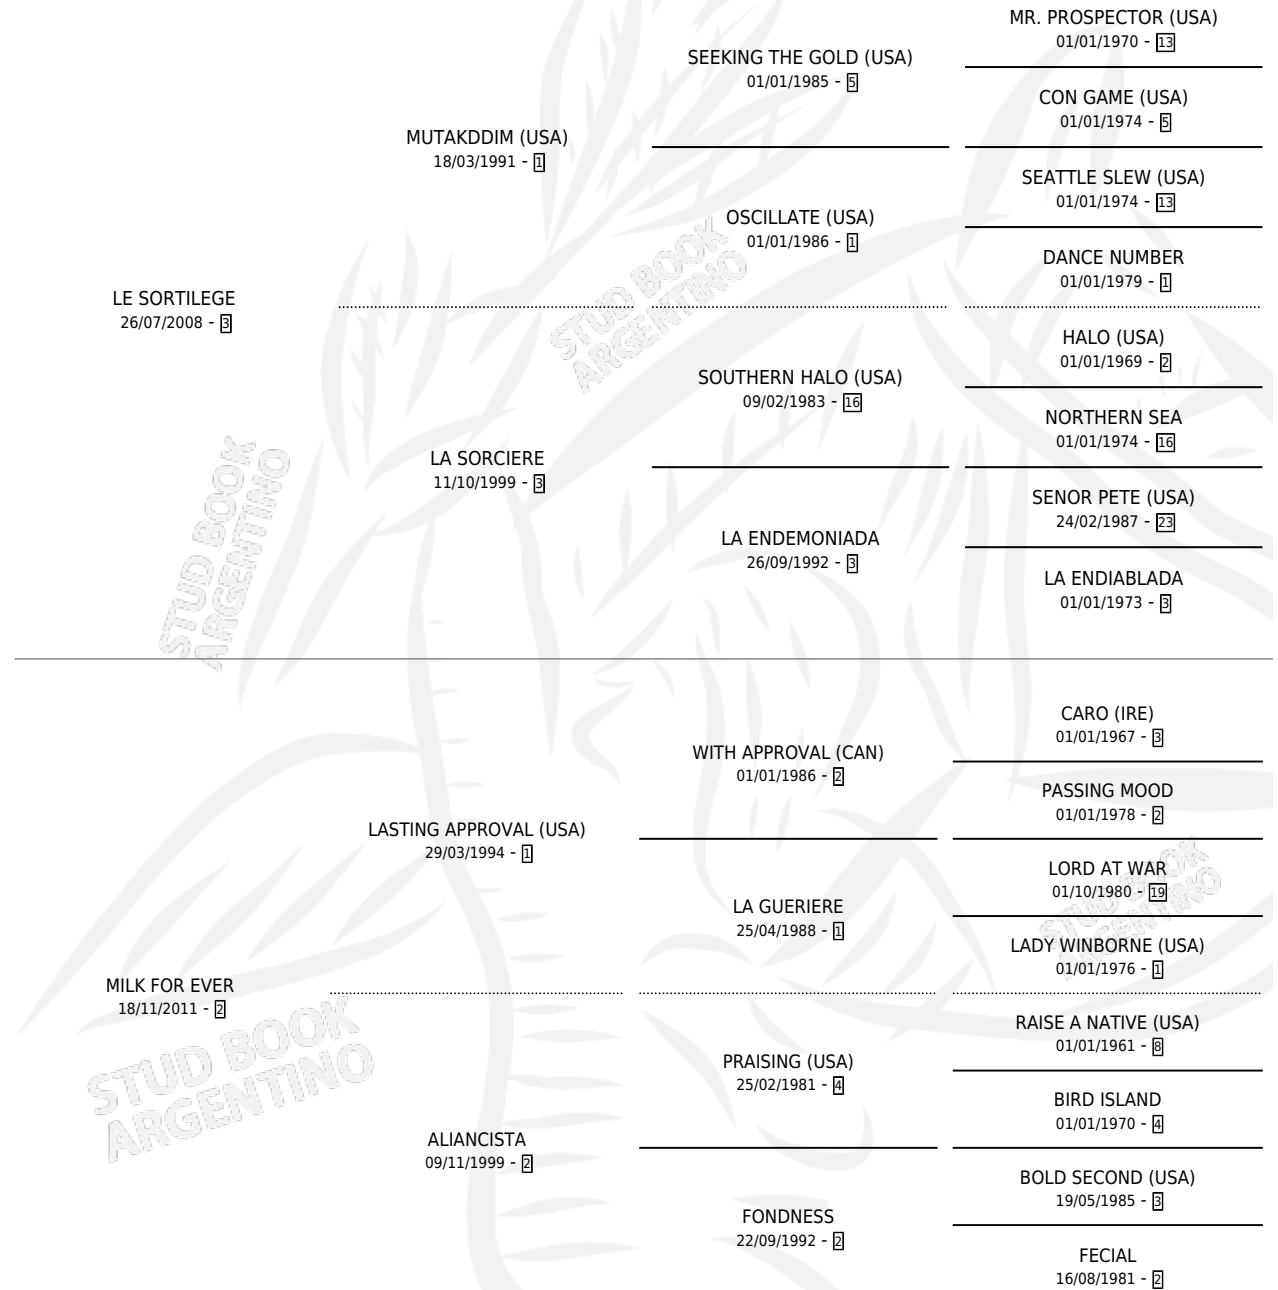

LARCEVEAU

por LE SORTILEGE y MILK FOR EVER por LASTING APPROVAL (USA)

Argentina · Hembra · Alazan · SP · 24/09/2018
Familia 2-h · Volumen 43

ESTADO

TIPIFICACIÓN SANGUÍNEA	X
TIPIFICACIÓN POR ADN	✓
PASAPORTE	✓
IDENTIFICACIÓN POR MICROCHIP	✓
REPRODUCTOR	X

Lugar de nacimiento: Los Desagues
Criador: Cabezas Mirta Noemi

PEDIGREE

CAMPAÑA

Solo carreras oficiales de Argentina

POR EDAD

EDAD	CC	1°	2°	3°	4°	5°	NP	CLC	CLG	CLCG1	CLGG1	IMPORTE	GANANCIA / CC
4 AÑOS	4	0	0	1	1	0	2	0	0	0	0	\$207,500	\$51,875
5 AÑOS	4	0	1	1	1	0	1	0	0	0	0	\$475,000	\$118,750
TOTALES	8	0	1	2	2	0	3	0	0	0	0	\$682,500	\$85,313
%		0.0%	12.5%	25.0%	25.0%	0.0%	37.5%	0.0%	0.0%	0.0%	0.0%		

Placés en Palermo y San Isidro en 8 carreras disputadas.

POR DISTANCIA

HIPODROMO	CC	1°	2°	3°	4°	5°	NP	CLC	CLG	CLCG1	CLGG1	IMPORTE
SAN ISIDRO	2	0	0	1	1	0	0	0	0	0	0	\$195,000
1100 MTS	2	0	0	1	1	0	0	0	0	0	0	\$195,000
PALERMO	6	0	1	1	1	0	3	0	0	0	0	\$487,500
1000 MTS	5	0	0	1	1	0	3	0	0	0	0	\$207,500
1100 MTS	1	0	1	0	0	0	0	0	0	0	0	\$280,000