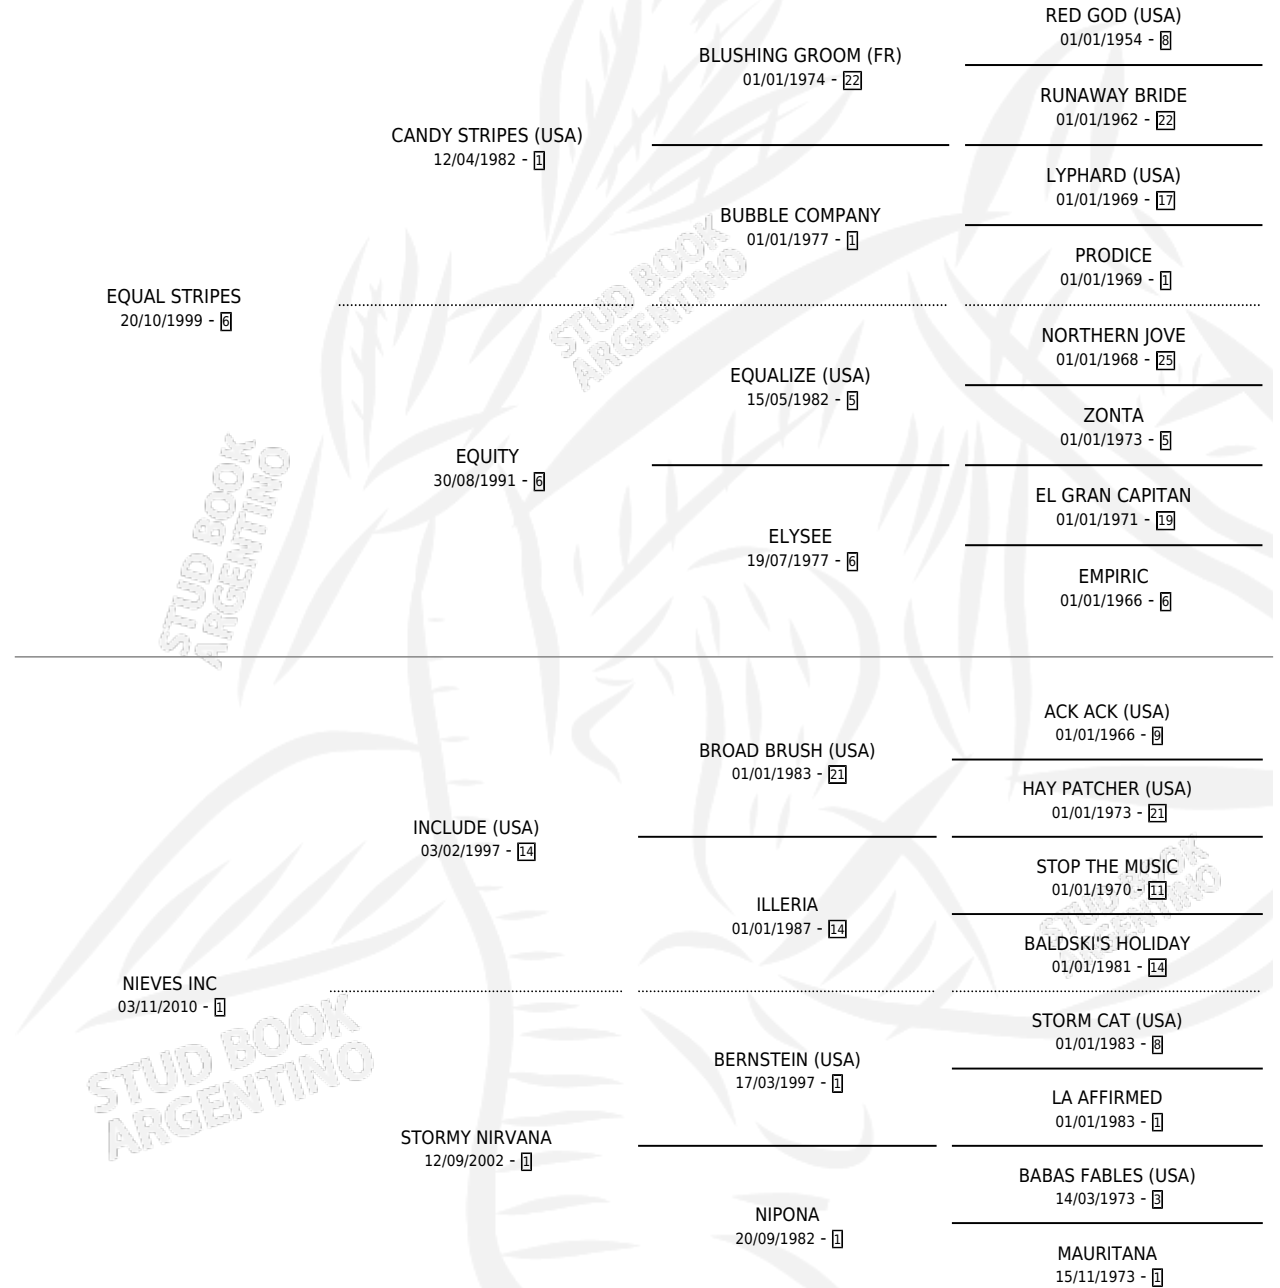

EQUAL NEVADO

por EQUAL STRIPES y NIEVES INC por INCLUDE (USA)

Argentina · Macho · Zaino · SP · 23/10/2018
Familia 1-e · Volumen 43

ESTADO

TIPIFICACIÓN SANGUÍNEA	X
TIPIFICACIÓN POR ADN	✓
PASAPORTE	✓
IDENTIFICACIÓN POR MICROCHIP	✓
REPRODUCTOR	X

Lugar de nacimiento: Estancia la Josefina

Criador: Estancia la Josefina

PEDIGREE

EXPORTACIÓN / IMPORTACIÓN

FECHA	MOVIMIENTO	PAÍS
10/06/2019	EXPORTADO	CHILE

EQUAL NEVADO

Datos oficiales del Stud Book Argentino