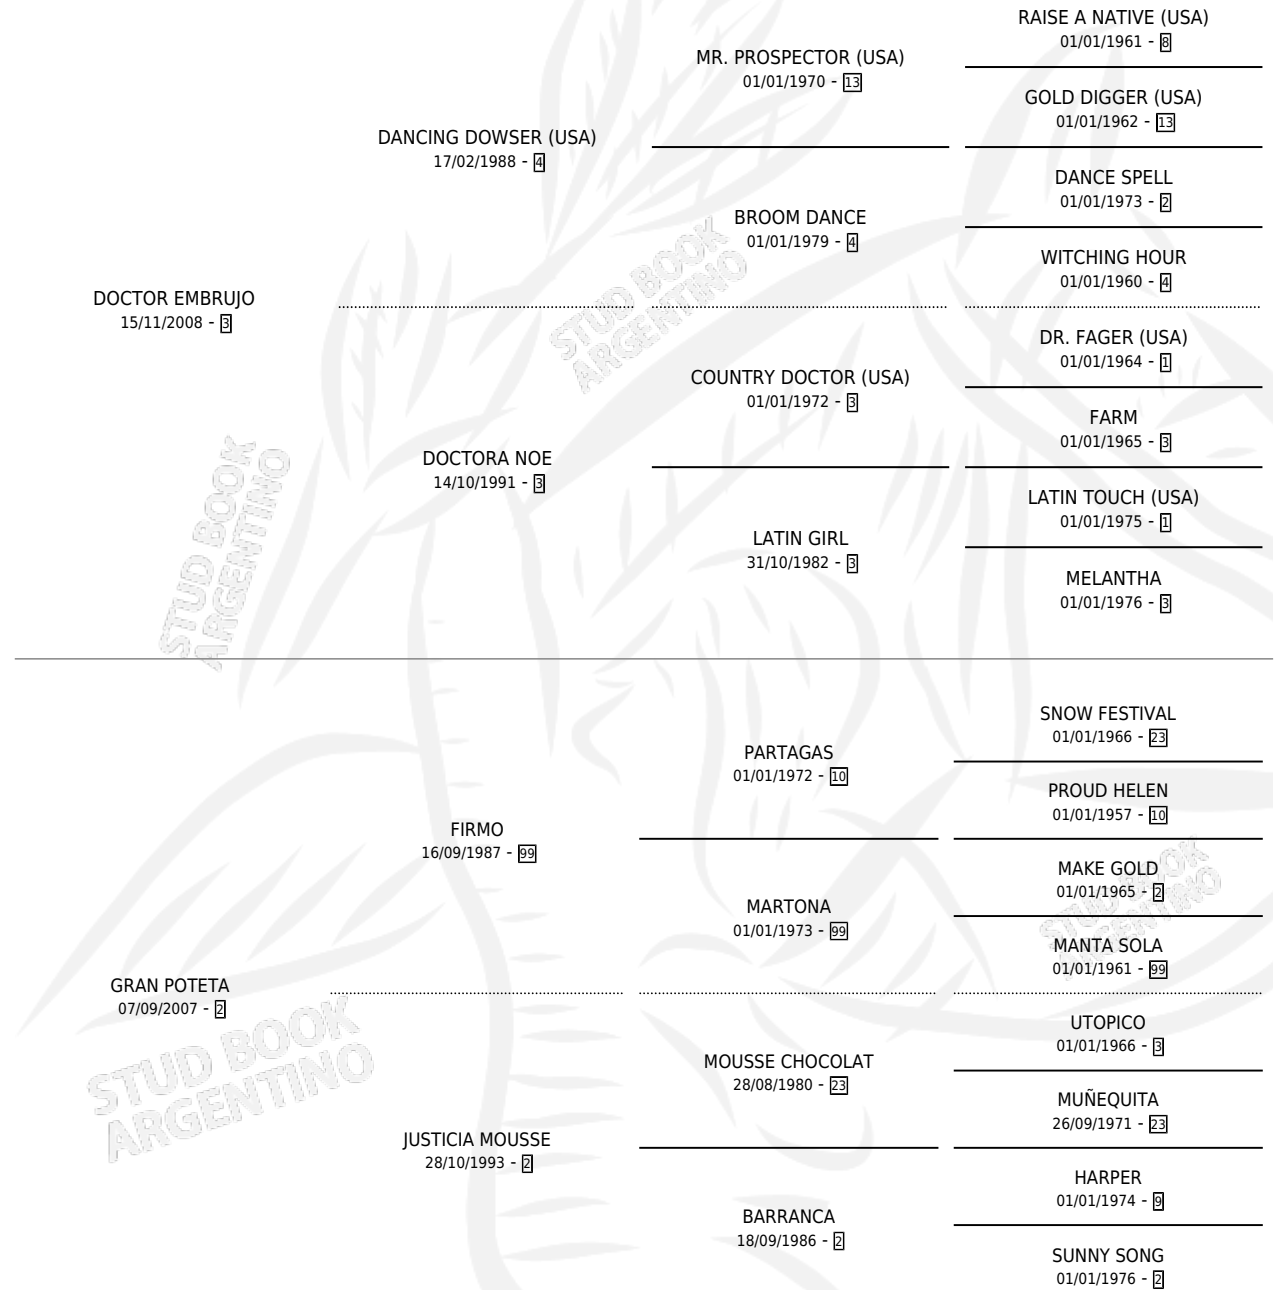

QUE PRIMAVERA

por DOCTOR EMBRUJO y GRAN POTETA por FIRMO

Argentina · Hembra · Alazan · SP · 21/09/2018
Familia 2-f · Volumen 43

ESTADO

| | |
|------------------------------|---|
| TIPIFICACIÓN SANGUÍNEA | X |
| TIPIFICACIÓN POR ADN | ✓ |
| PASAPORTE | ✓ |
| IDENTIFICACIÓN POR MICROCHIP | ✓ |
| REPRODUCTOR | X |

Lugar de nacimiento: Los 3 Gringos
Criador: Vera Leon

PEDIGREE

QUE PRIMAVERA

Datos oficiales del Stud Book Argentino

Documento generado el 04/05/2026

studbook.org.ar