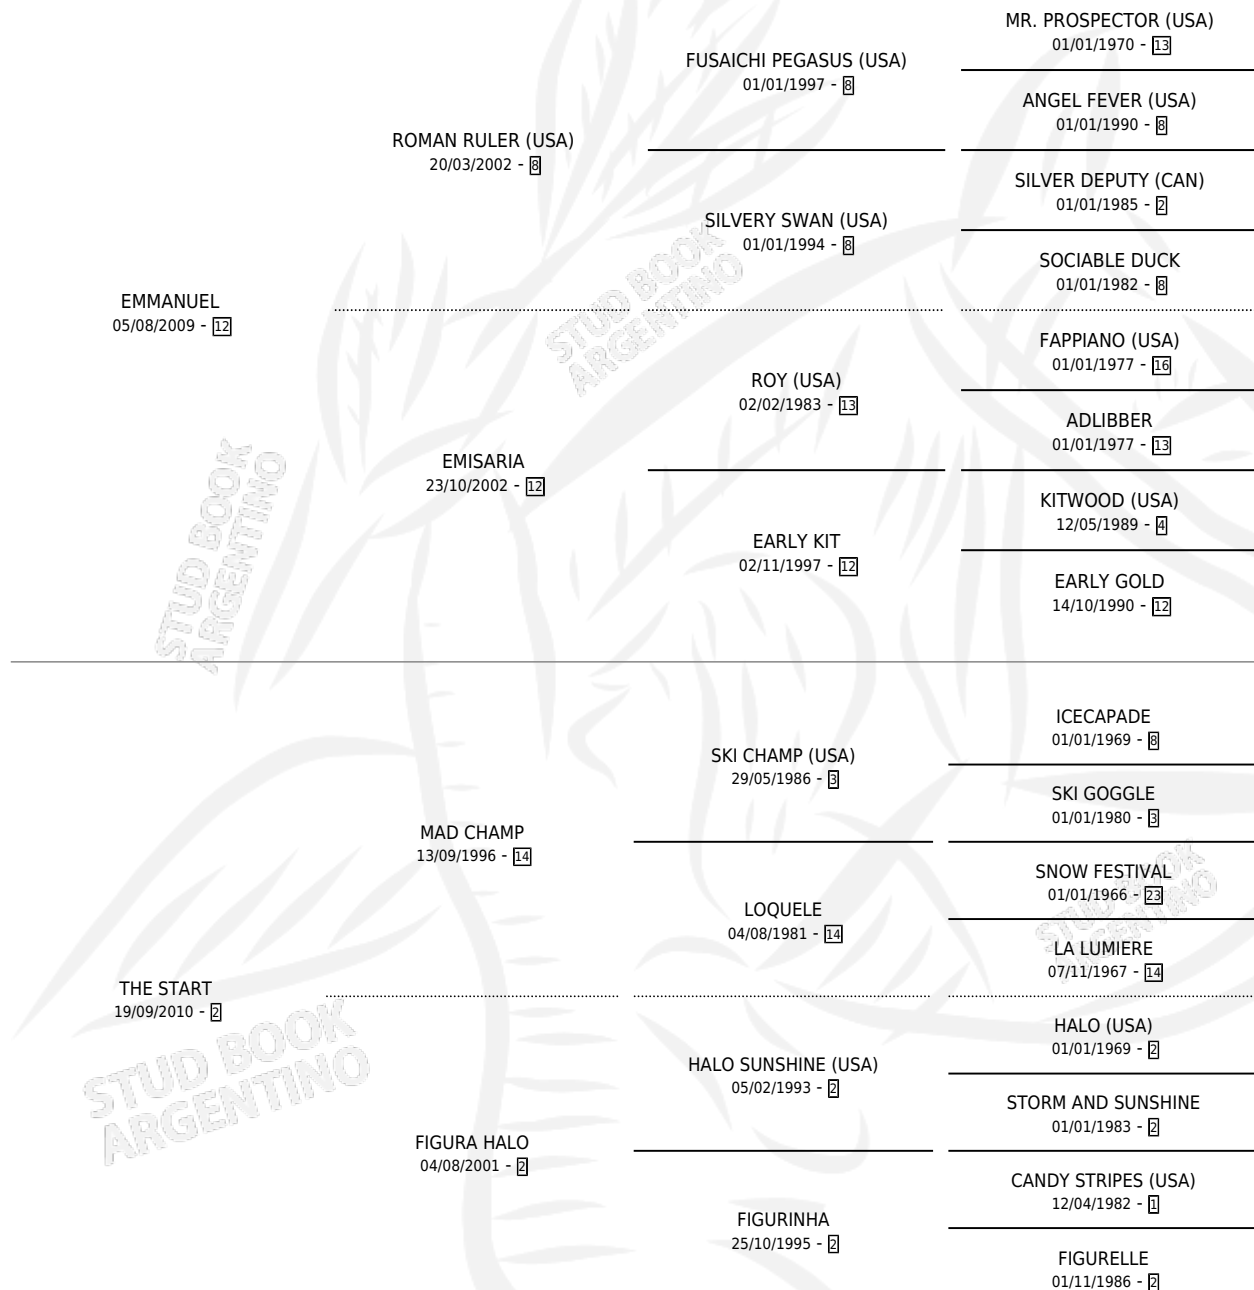

IKERINA

por EMMANUEL y THE START por MAD CHAMP

Argentina · Hembra · Zaino · SP · 26/09/2018
Familia 2-n · Volumen 43

ESTADO

TIPIFICACIÓN SANGUÍNEA	X
TIPIFICACIÓN POR ADN	✓
PASAPORTE	✓
IDENTIFICACIÓN POR MICROCHIP	✓
REPRODUCTOR	✓

Lugar de nacimiento: La Generacion

Criador: Eguillor Carlos Luis

~

HIJOS

	MACHOS	HEMBRAS
1 NACIERON	0	1
SIN ACTUACIONES		

PEDIGREE

S

mientos 1 / Efectividad 33.33%

PADRILLO	PRODUCTO	CRIADOR	1ER SERVICIO	ÚLTIMO SERVICIO
SHY COCO	Ø		19/10/2025	10/11/2025
SHY KERINA	SHY KERINA (H Z, 10/10/2025)	CARREÑO ANIBAL DIEGO	03/11/2024	05/11/2024
SHY COCO	Ø		13/11/2023	17/11/2023