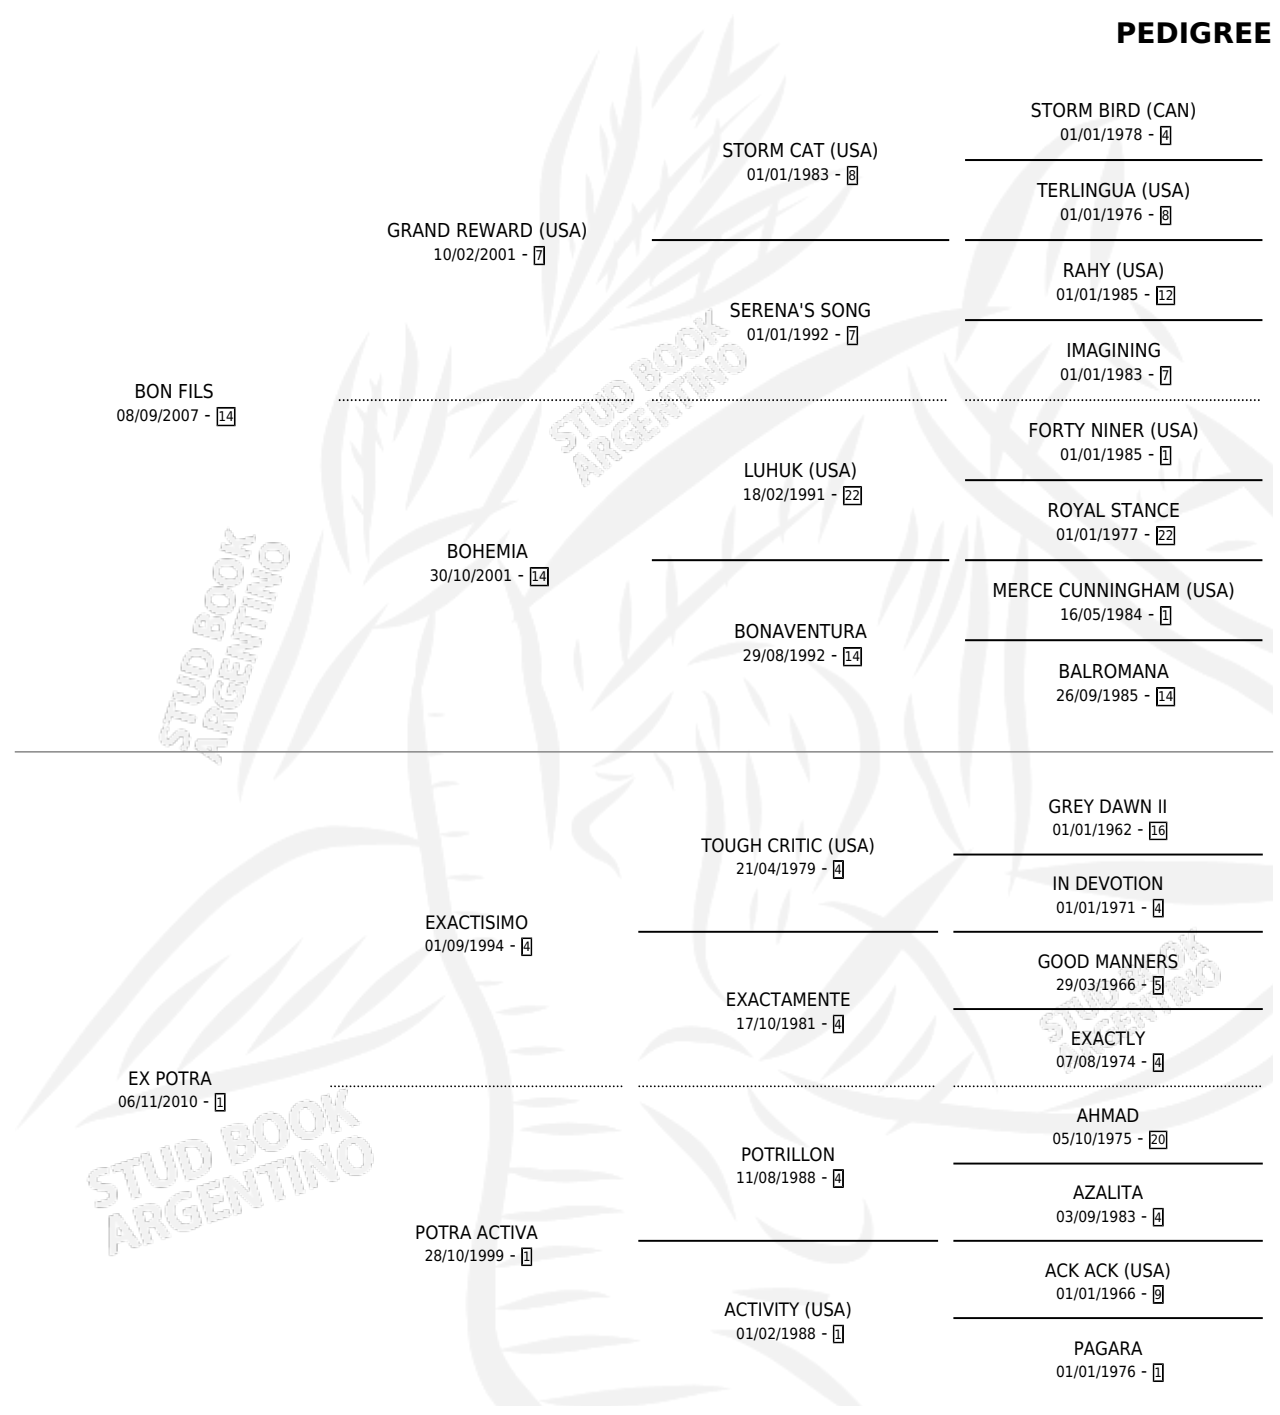

POTRIFILA

por **BON FILS** y **EX POTRA** por **EXACTISIMO**

Argentina · Hembra · Zaino · SP · 29/10/2018
Familia 1 · Volumen 43

ESTADO

TIPIFICACIÓN SANGUÍNEA	X
TIPIFICACIÓN POR ADN	✓
PASAPORTE	✓
IDENTIFICACIÓN POR MICROCHIP	✓
REPRODUCTOR	✓

Lugar de nacimiento: La Yunta

Criador: La Yunta

PEDIGREE

S

mientos 0 / Efectividad 0.00%

PADRILLO

PRODUCTO

CRIADOR

1ER SERVICIO

ÚLTIMO SERVICIO

OTONE

∅

01/12/2023

03/12/2023

POTRIFILA

Datos oficiales del Stud Book Argentino