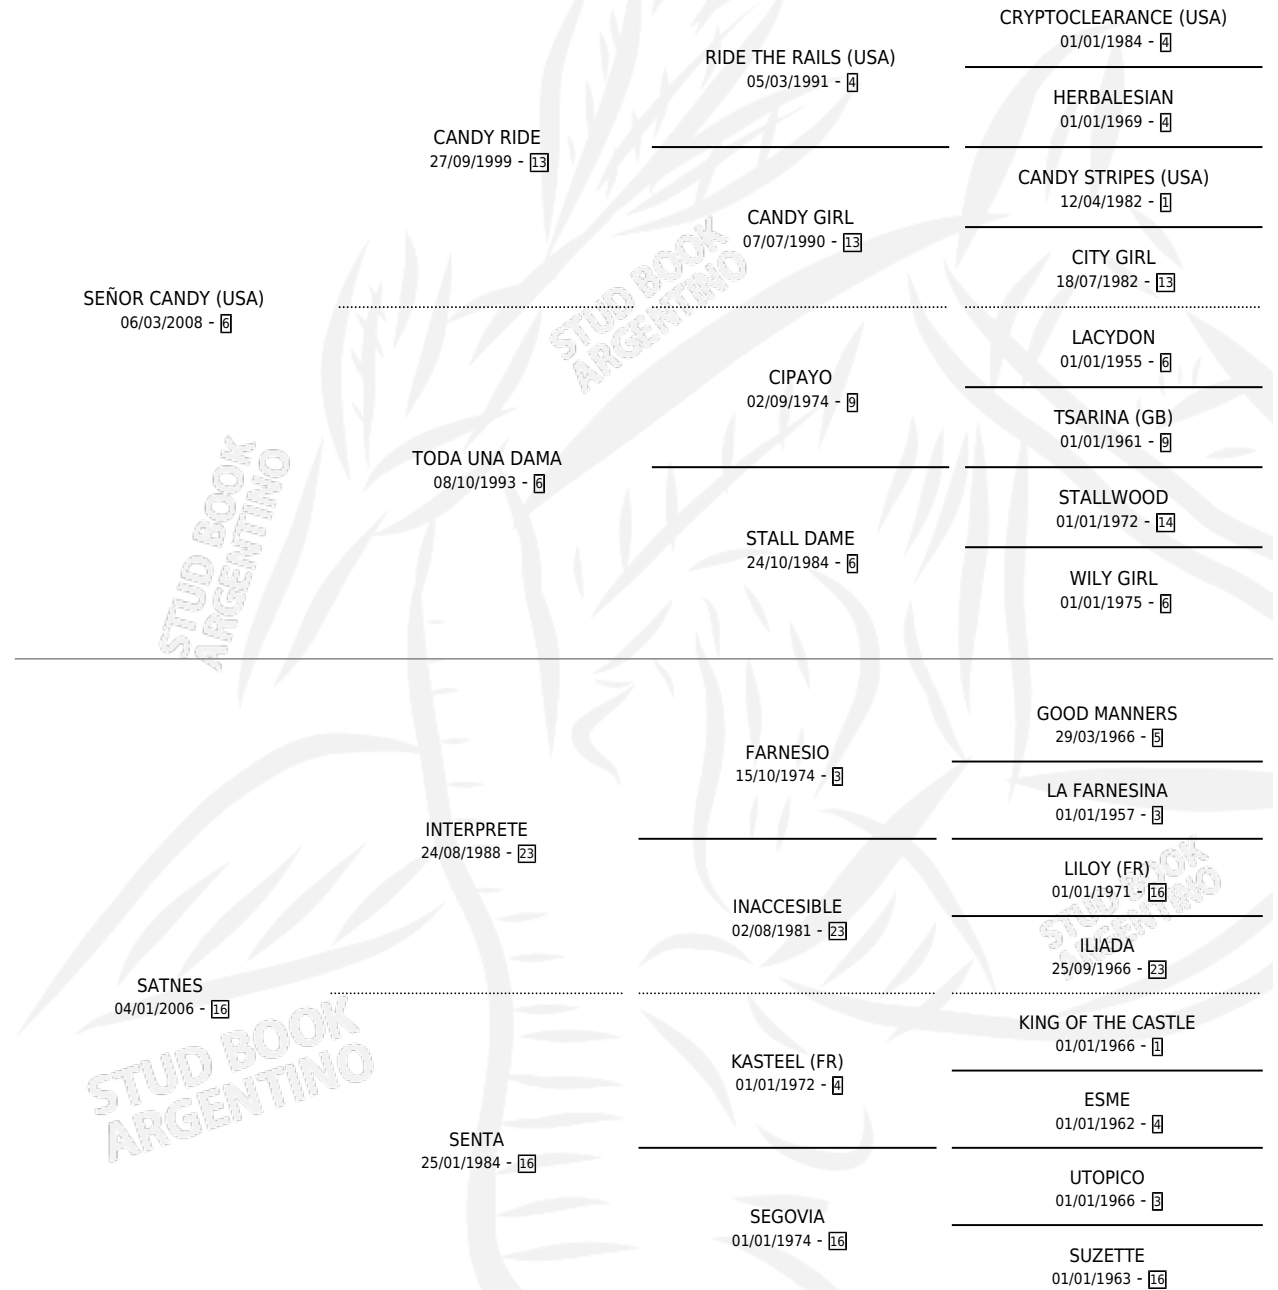

INTERCANDY

por SEÑOR CANDY (USA) y SATNES por INTERPRETE

Argentina · Hembra · Zaino Doradillo · SP · 18/09/2018
Familia 16-e · Volumen 43

ESTADO

TIPIFICACIÓN SANGUÍNEA	X
TIPIFICACIÓN POR ADN	✓
PASAPORTE	✓
IDENTIFICACIÓN POR MICROCHIP	✓
REPRODUCTOR	X

Lugar de nacimiento: Campo particular

Criador: Blazeovich Juan Marcos

PEDIGREE

CAMPAÑA

Solo carreras oficiales de Argentina

POR EDAD

EDAD	CC	1°	2°	3°	4°	5°	NP	CLC	CLG	CLCG1	CLGG1	IMPORTE	GANANCIA / CC
3 AÑOS	2	0	0	0	1	1	0	0	0	0	0	\$52,600	\$26,300
4 AÑOS	6	1	1	0	2	2	0	0	0	0	0	\$661,900	\$110,317
5 AÑOS	2	0	0	0	0	0	2	0	0	0	0	\$0	\$0
TOTALES	10	1	1	0	3	3	2	0	0	0	0	\$714,500	\$71,450
%		10.0%	10.0%	0.0%	30.0%	30.0%	20.0%	0.0%	0.0%	0.0%	0.0%		

Ganadora en San Isidro - \$714,500, a los 4 años.

POR DISTANCIA

HIPODROMO	CC	1°	2°	3°	4°	5°	NP	CLC	CLG	CLCG1	CLGG1	IMPORTE
SAN ISIDRO	9	1	1	0	2	3	2	0	0	0	0	\$654,500
1200 MTS	7	1	1	0	2	1	2	0	0	0	0	\$619,900
1400 MTS	1	0	0	0	0	1	0	0	0	0	0	\$23,750
1100 MTS	1	0	0	0	0	1	0	0	0	0	0	\$10,850
PALERMO	1	0	0	0	1	0	0	0	0	0	0	\$60,000
1200 MTS	1	0	0	0	1	0	0	0	0	0	0	\$60,000