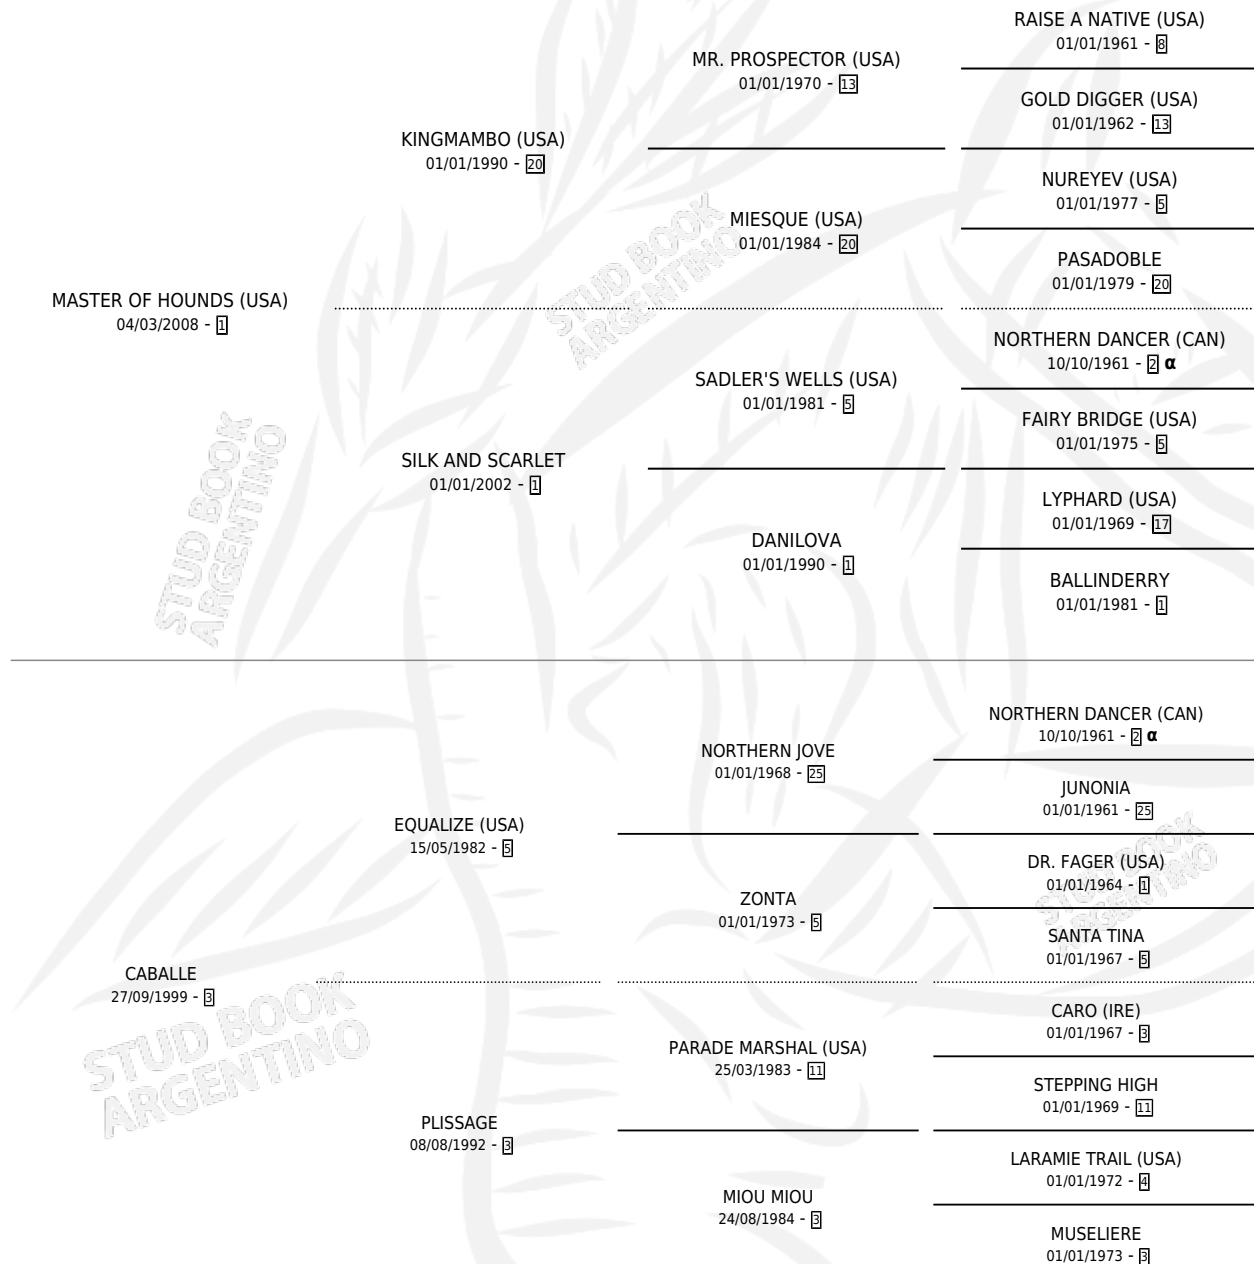

OJO INVICTO

por **MASTER OF HOUNDS (USA)** y **CABALLE** por
EQUALIZE (USA)

Argentina · Macho · Zaino · SP · 22/08/2018
Familia 3-n · Volumen 43

ESTADO

TIPIFICACIÓN SANGUÍNEA	X
TIPIFICACIÓN POR ADN	✓
PASAPORTE	✓
IDENTIFICACIÓN POR MICROCHIP	✓
REPRODUCTOR	X

Lugar de nacimiento: Buen Ojo
Criador: Buen Ojo

PEDIGREE

INBREEDING : α