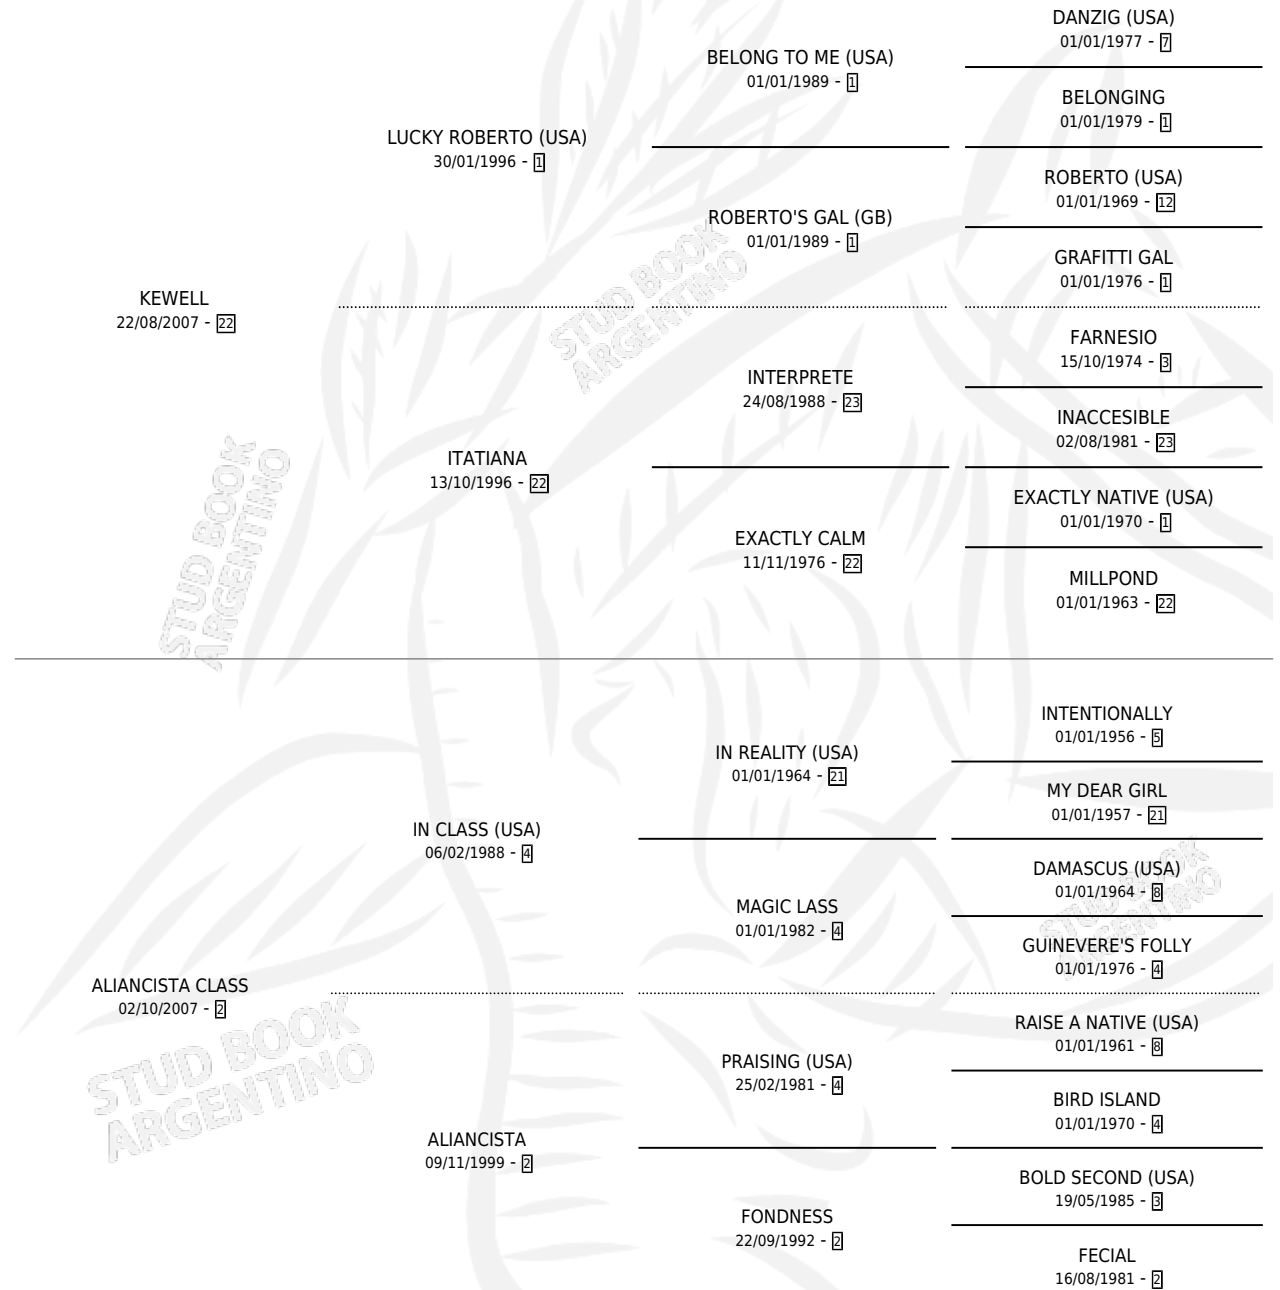

KE PRIMAVERA

por KEWELL y ALIANCISTA CLASS por IN CLASS (USA)

Argentina · Hembra · Alazan · SP · 24/09/2018
Familia 2-h · Volumen 43

ESTADO

TIPIFICACIÓN SANGUÍNEA	X
TIPIFICACIÓN POR ADN	✓
PASAPORTE	✓
IDENTIFICACIÓN POR MICROCHIP	✓
REPRODUCTOR	✓

Lugar de nacimiento: Los Desagues

Criador: Cabezas Mirta Noemi

PEDIGREE

CAMPAÑA

Solo carreras oficiales de Argentina

POR EDAD

EDAD	CC	1°	2°	3°	4°	5°	NP	CLC	CLG	CLCG1	CLGG1	IMPORTE	GANANCIA / CC
4 AÑOS	2	1	0	1	0	0	0	0	0	0	0	\$675,000	\$337,500
TOTALES	2	1	0	1	0	0	0	0	0	0	0	\$675,000	\$337,500
%		50.0%	0.0%	50.0%	0.0%	0.0%	0.0%	0.0%	0.0%	0.0%	0.0%		