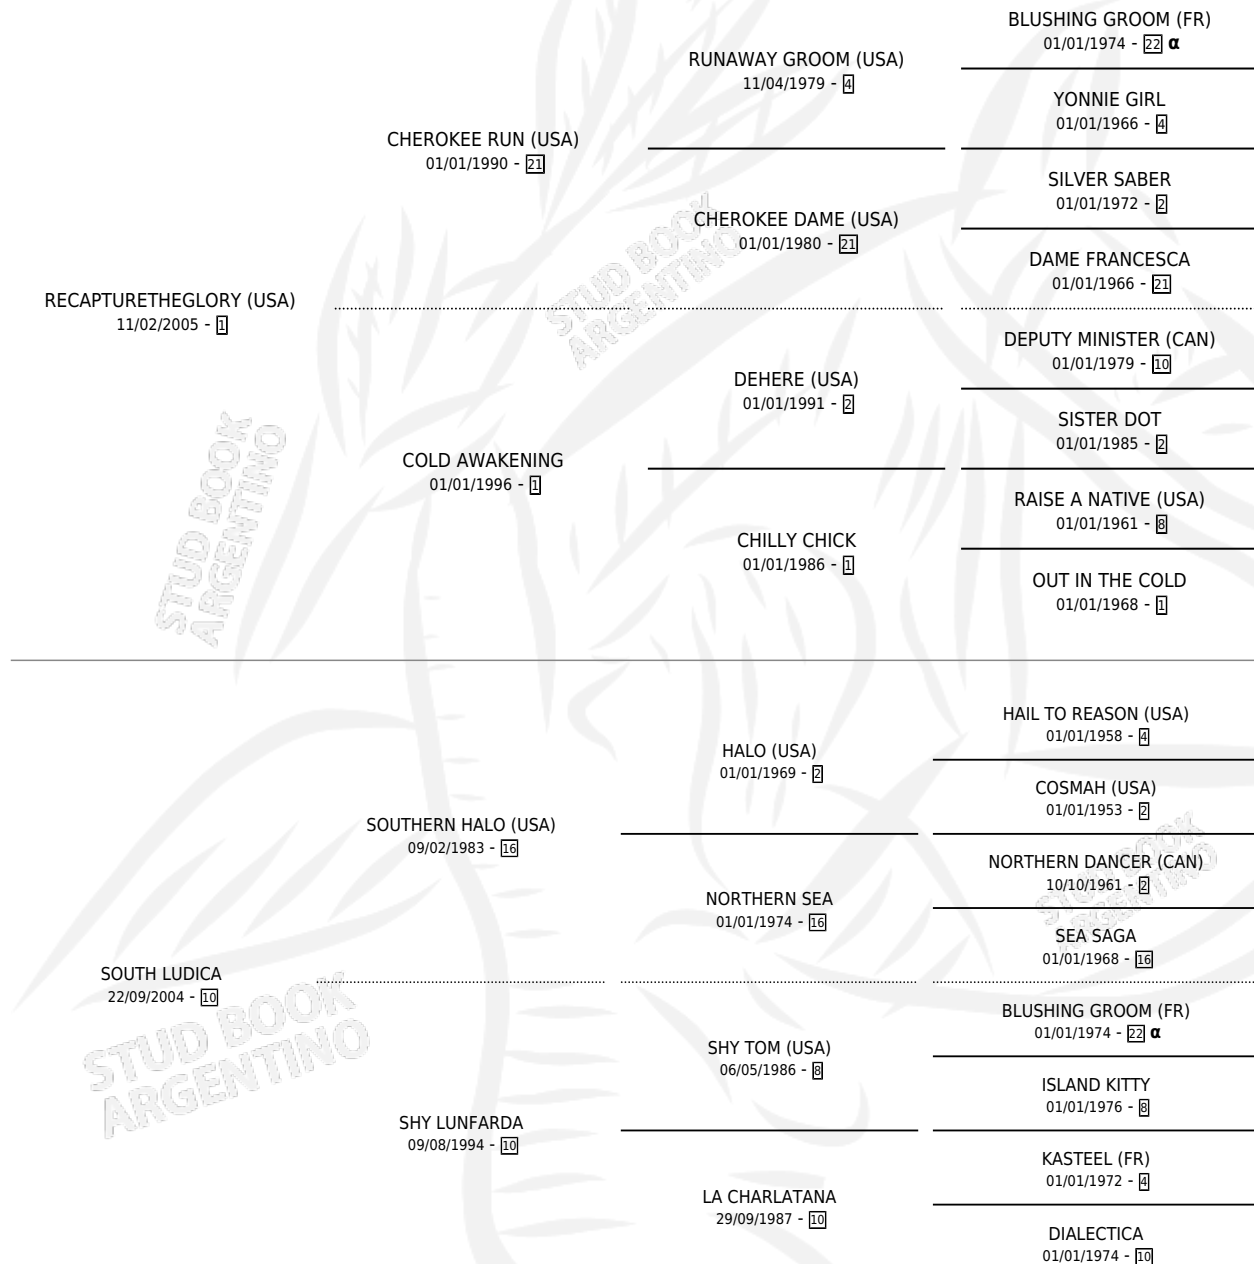

ECHOES REC

por **RECAPTURETHEGLORY (USA)** y **SOUTH LUDICA** por **SOUTHERN HALO (USA)**

Argentina · Macho · Zaino · SP · 25/09/2018
Familia 10-b · Volumen 43

ESTADO

TIPIFICACIÓN SANGUÍNEA	X
TIPIFICACIÓN POR ADN	✓
PASAPORTE	✓
IDENTIFICACIÓN POR MICROCHIP	✓
REPRODUCTOR	X

Lugar de nacimiento: Luna Negra
Criador: Luna Negra S.R.L.

PEDIGREE

INBREEDING : α

ECHOES REC

Datos oficiales del Stud Book Argentino

Documento generado el 25/04/2026

studbook.org.ar