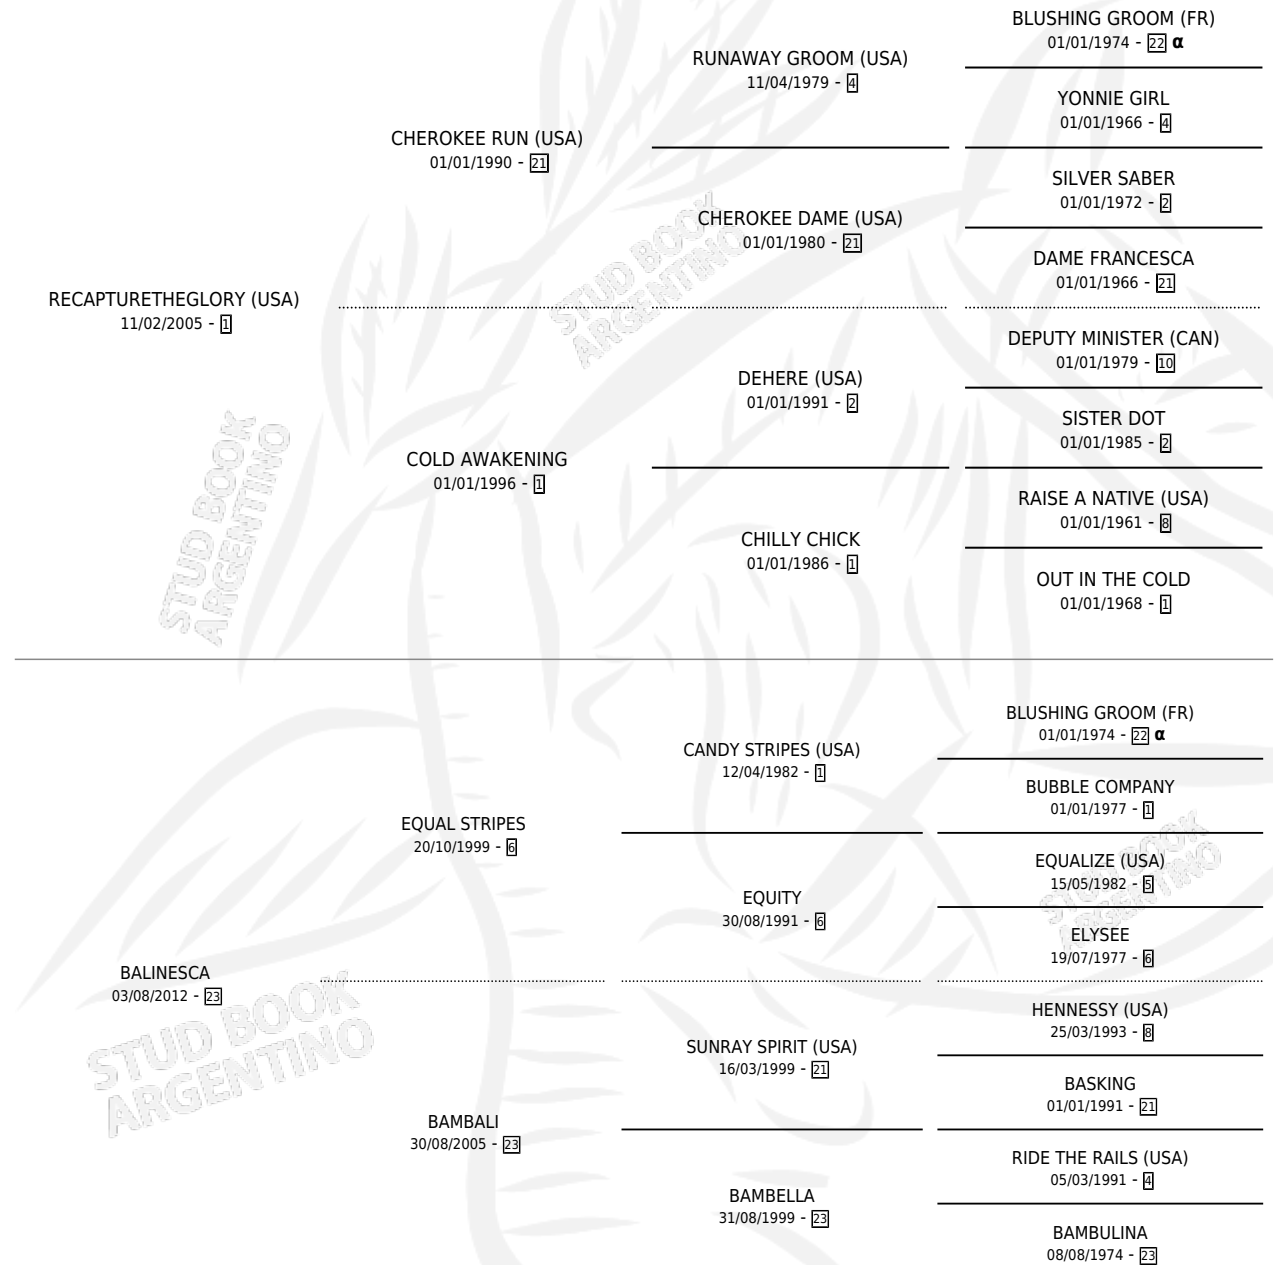

# CLOON THE CLOWN

por **RECAPTURETHEGLORY (USA)** y **BALINESCA** por **EQUAL STRIPES**

Argentina · Macho · Zaino · SP · 28/09/2018  
Familia 23-a · Volumen 43

## ESTADO

TIPIFICACIÓN SANGUÍNEA	X
TIPIFICACIÓN POR ADN	X
PASAPORTE	X
IDENTIFICACIÓN POR MICROCHIP	X
REPRODUCTOR	X

**Lugar de nacimiento:** Luna Negra  
**Criador:** El Turf

## PEDIGREE

INBREEDING : α