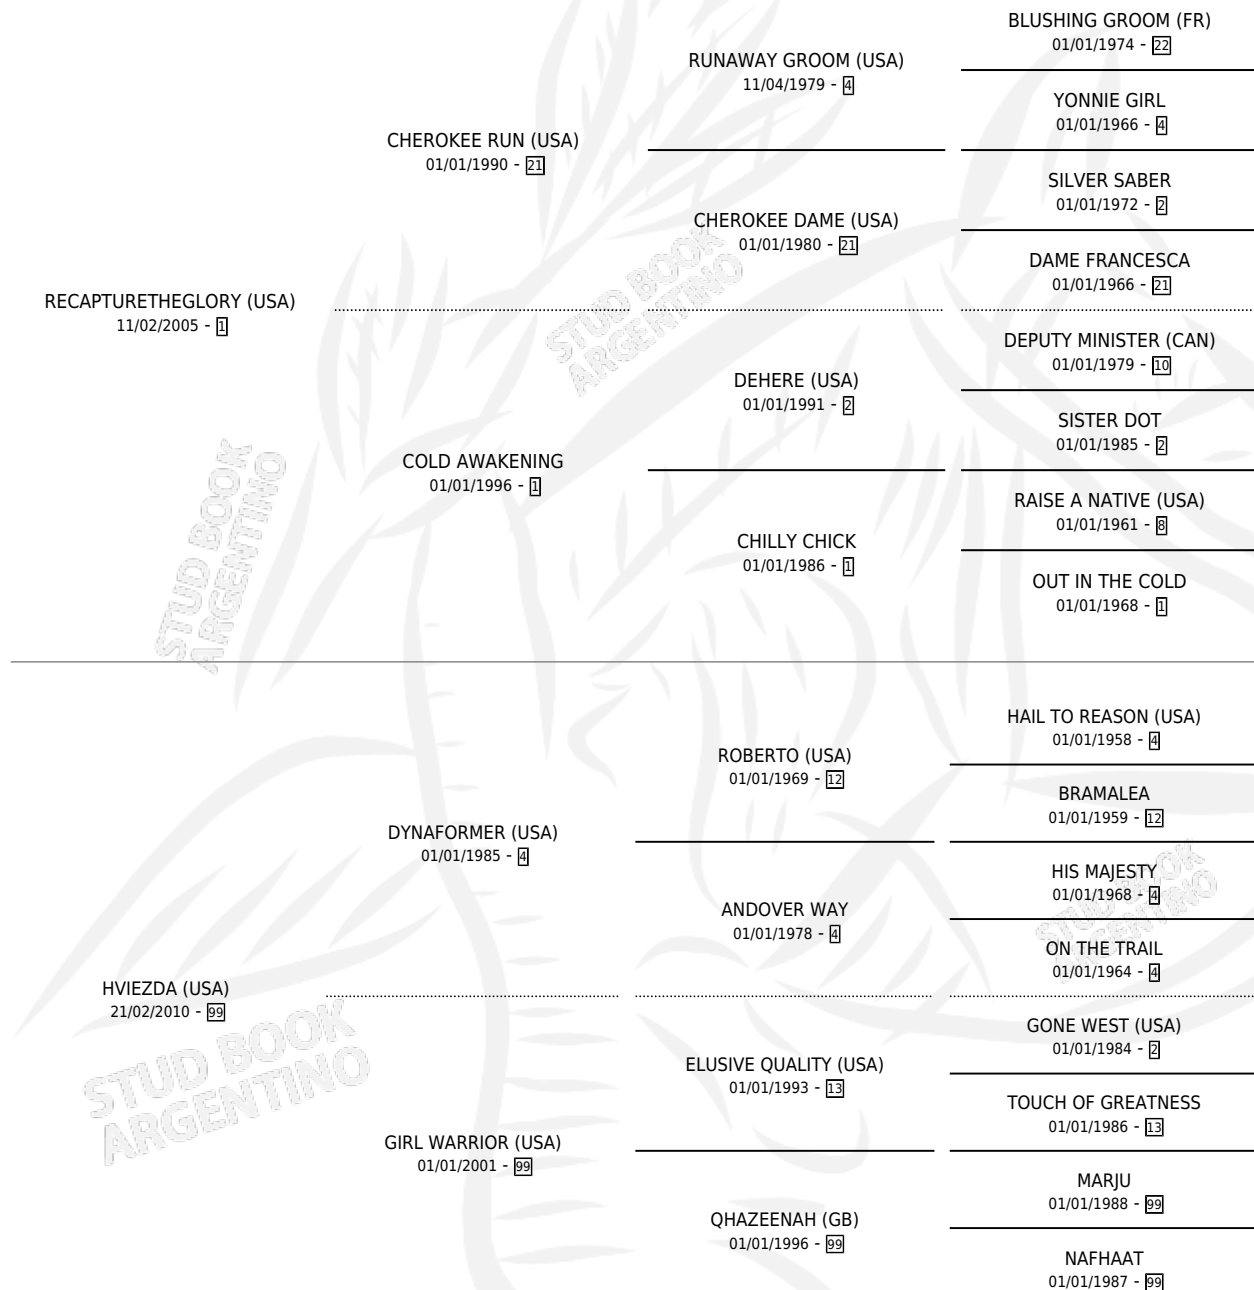

KALIBABA REC

por **RECAPTURETHEGLORY (USA)** y **HVIEZDA (USA)** por **DYNAFORMER (USA)**

Argentina · Hembra · Alazan · SP · 03/10/2018
Familia 99 · Volumen 43

ESTADO

TIPIFICACIÓN SANGUÍNEA	X
TIPIFICACIÓN POR ADN	X
PASAPORTE	X
IDENTIFICACIÓN POR MICROCHIP	X
REPRODUCTOR	X

Lugar de nacimiento: Luna Negra
Criador: Luna Negra S.R.L.

PEDIGREE

KALIBABA REC

Datos oficiales del Stud Book Argentino

Documento generado el 14/05/2026

studbook.org.ar