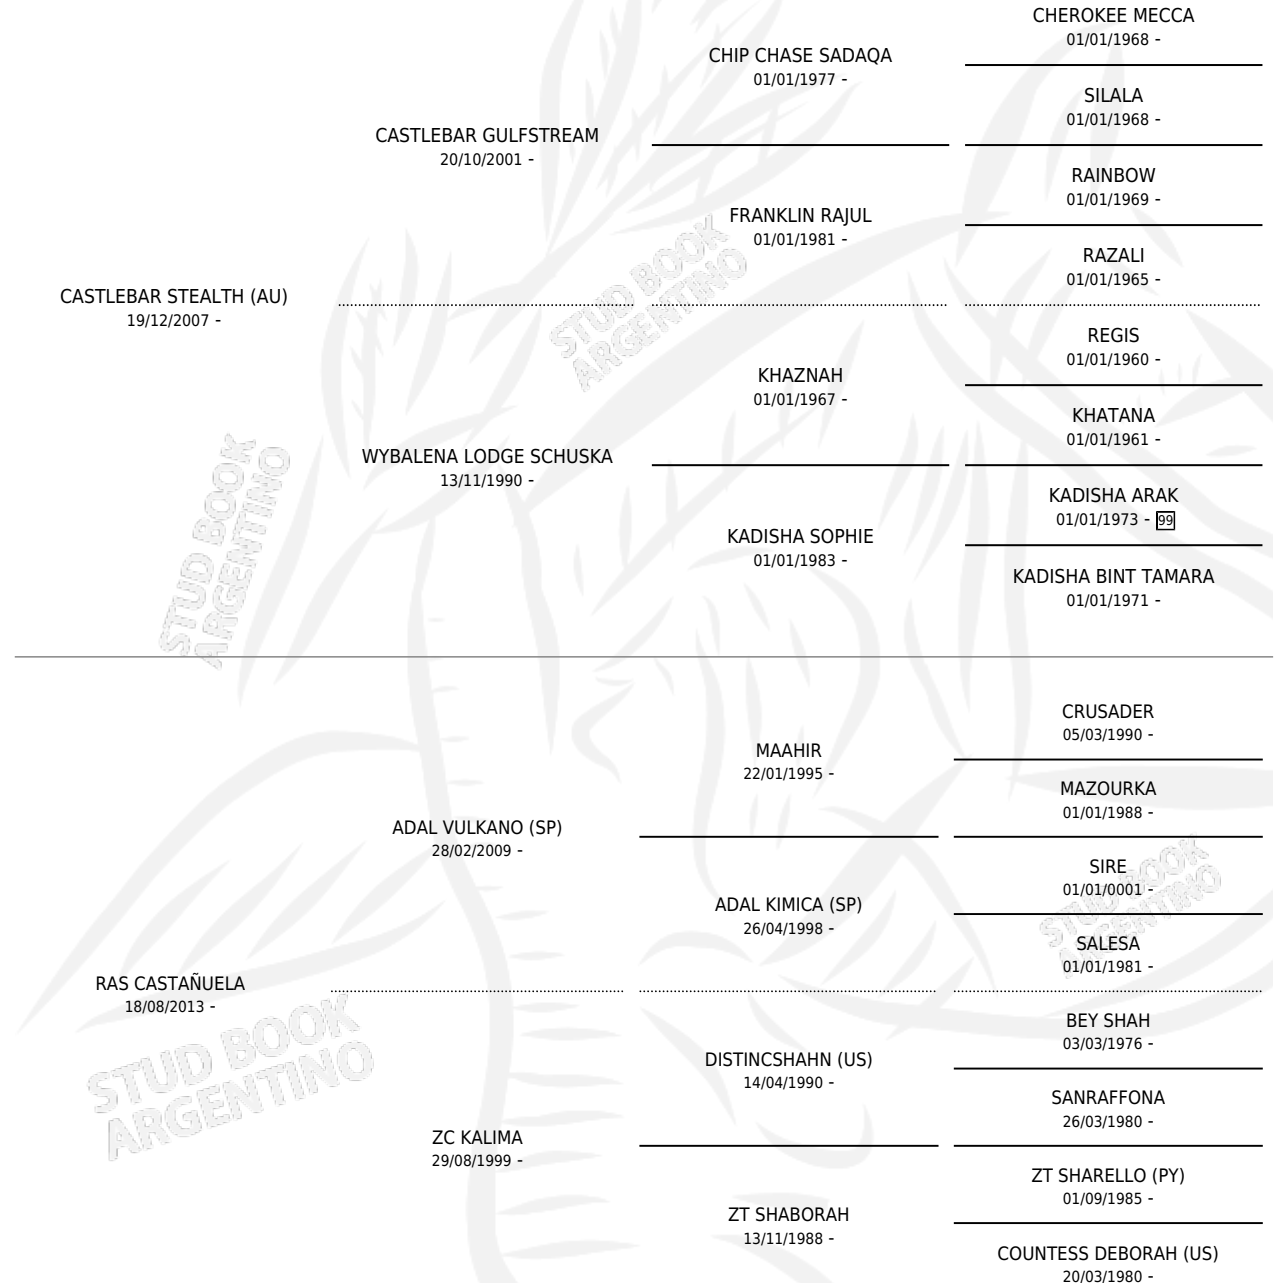

SCH CATALAN

por CASTLEBAR STEALTH (AU) y RAS CASTAÑUELA por
ADAL VULKANO (SP)

Argentina · Macho · Alazan · AP · 13/09/2018
Familia · Volumen 43

ESTADO

TIPIFICACIÓN SANGUÍNEA	X
TIPIFICACIÓN POR ADN	X
PASAPORTE	X
IDENTIFICACIÓN POR MICROCHIP	X
REPRODUCTOR	X

Lugar de nacimiento: Las Cortaderas
Criador: Sanchez Jorge Guillermo

PEDIGREE