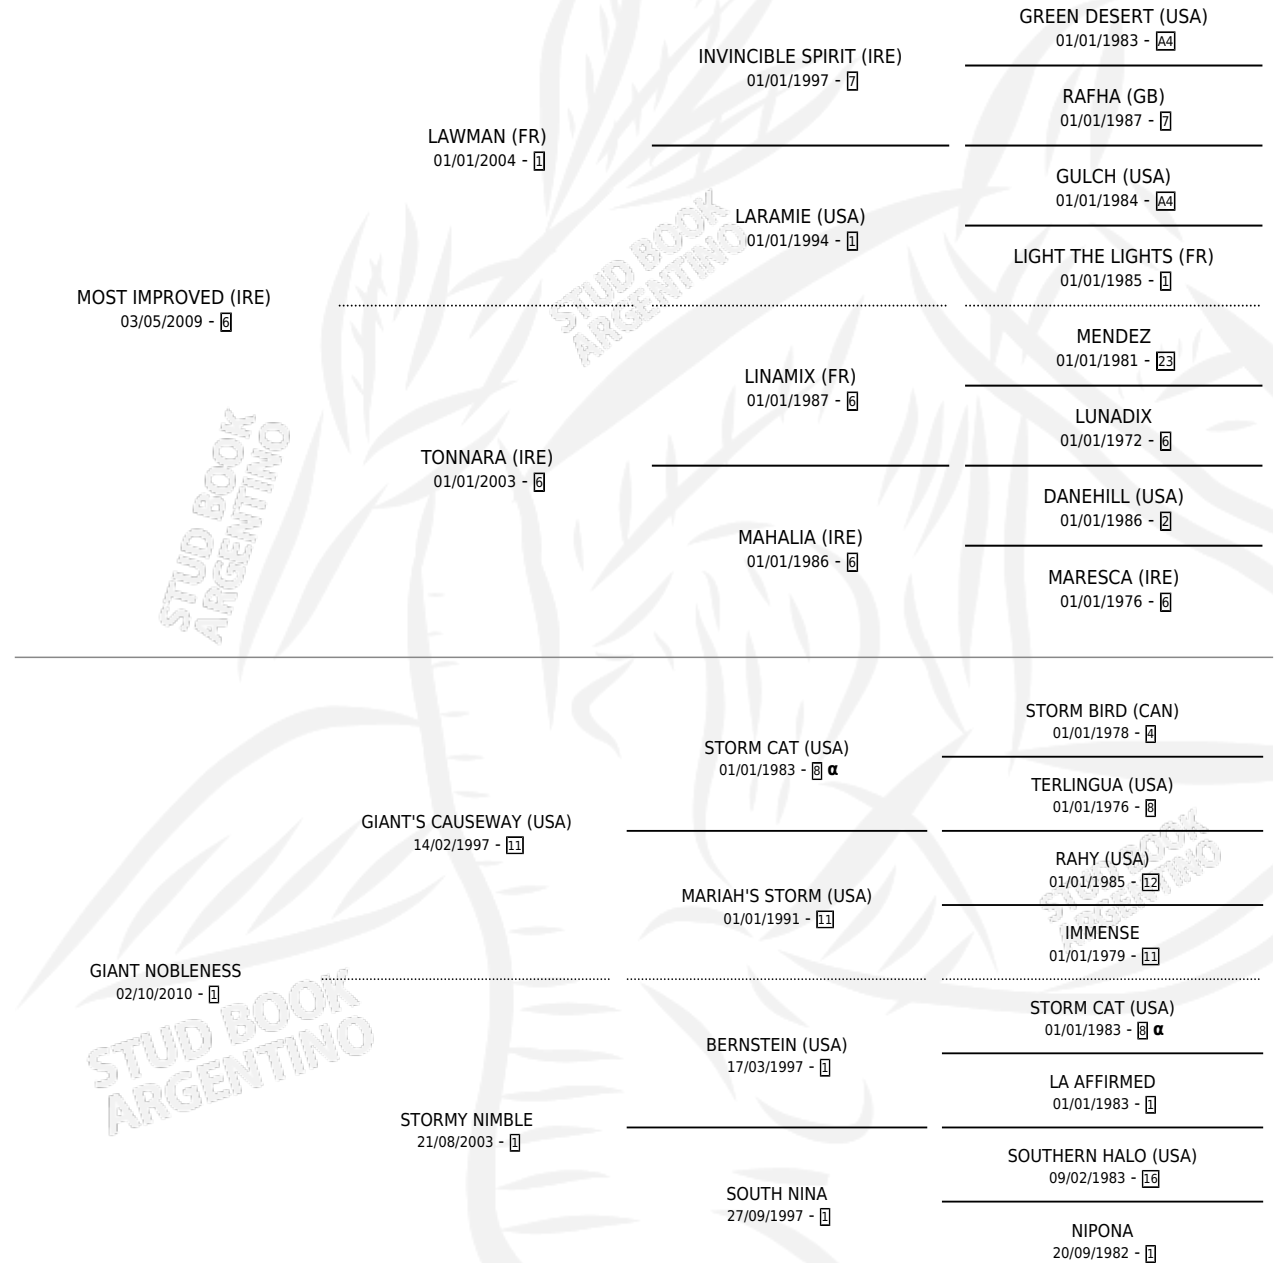

GENS CLAUDIA

por **MOST IMPROVED (IRE)** y **GIANT NOBLENESS** por
GIANT'S CAUSEWAY (USA)

Argentina · Hembra · Zaino · SP · 26/09/2018
Familia 1-e · Volumen 43

ESTADO

TIPIFICACIÓN SANGUÍNEA	X
TIPIFICACIÓN POR ADN	✓
PASAPORTE	✓
IDENTIFICACIÓN POR MICROCHIP	✓
REPRODUCTOR	✓

Lugar de nacimiento: Tiveres
Criador: Tiveres

~

HIJOS

	MACHOS	HEMBRAS
1 NACIERON	0	1
SIN ACTUACIONES		

PEDIGREE

INBREEDING : α