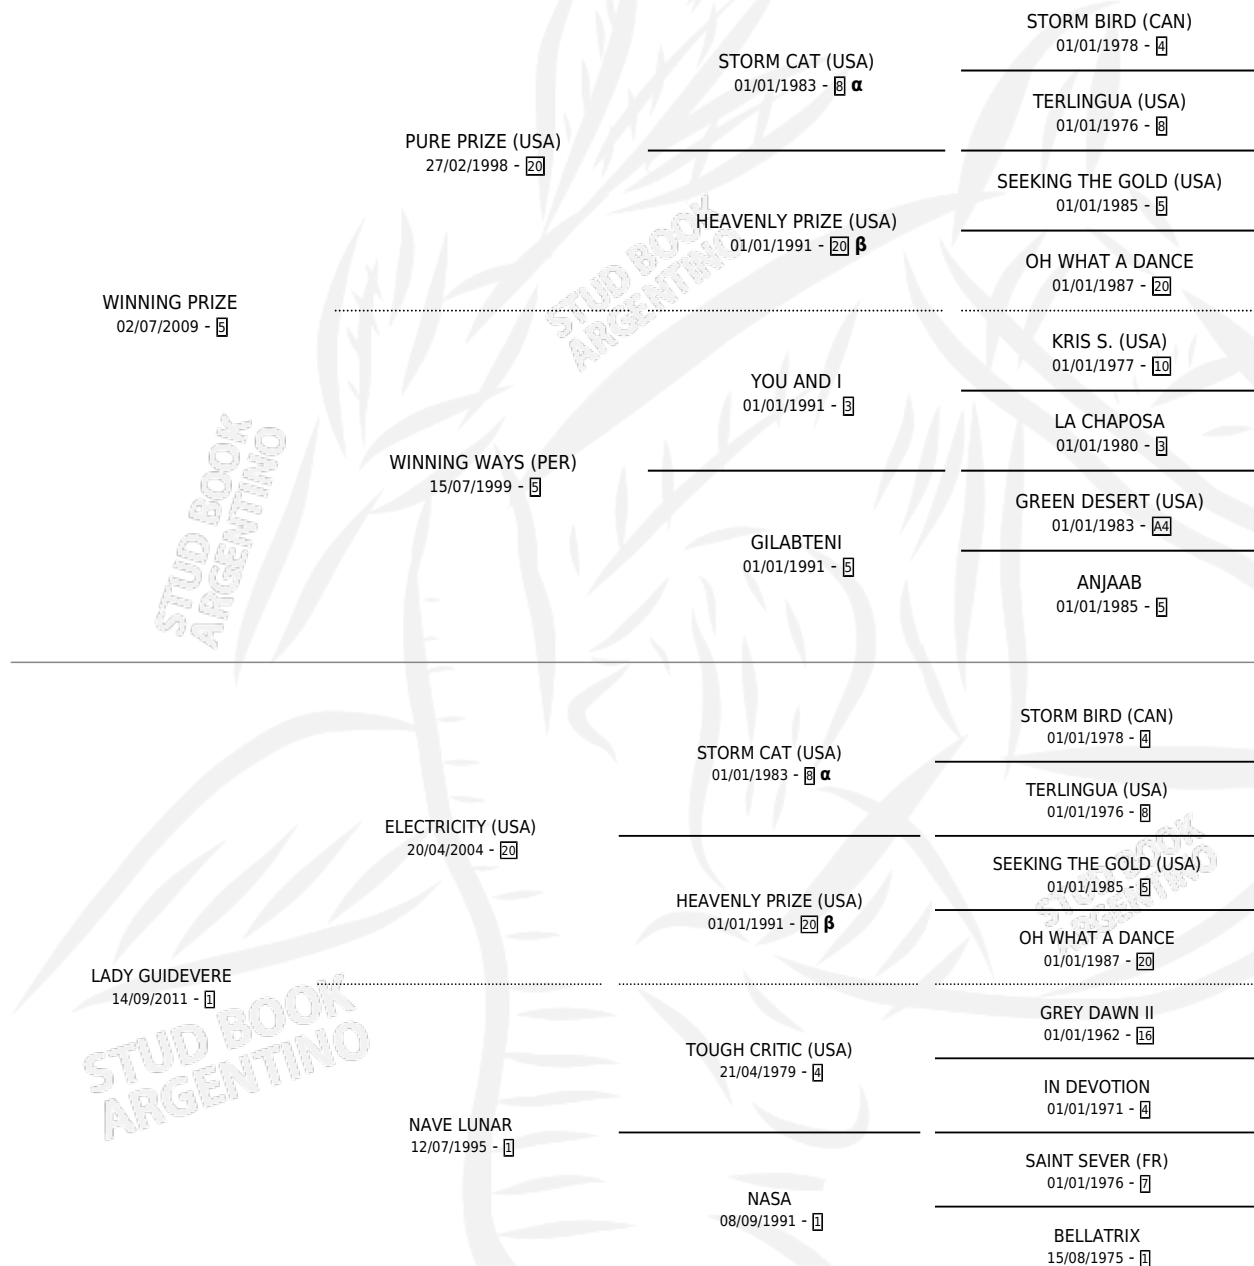

LOTTA LOVE

por **WINNING PRIZE** y **LADY GUIDEVERE** por **ELECTRICITY** (USA)

Argentina · Hembra · Alazan · SP · 14/10/2018
Familia 1-g · Volumen 43

ESTADO

TIPIFICACIÓN SANGUÍNEA	X
TIPIFICACIÓN POR ADN	✓
PASAPORTE	✓
IDENTIFICACIÓN POR MICROCHIP	✓
REPRODUCTOR	X

Lugar de nacimiento: Villamarin

Criador: Prieto Hernan, Rodriguez Vazquez Gustavo
Alberto y Rodriguez Vazquez Samuel Jorge

PEDIGREE

INBREEDING : **α,β**

LOTTA LOVE

Datos oficiales del Stud Book Argentino

Documento generado el 03/05/2026