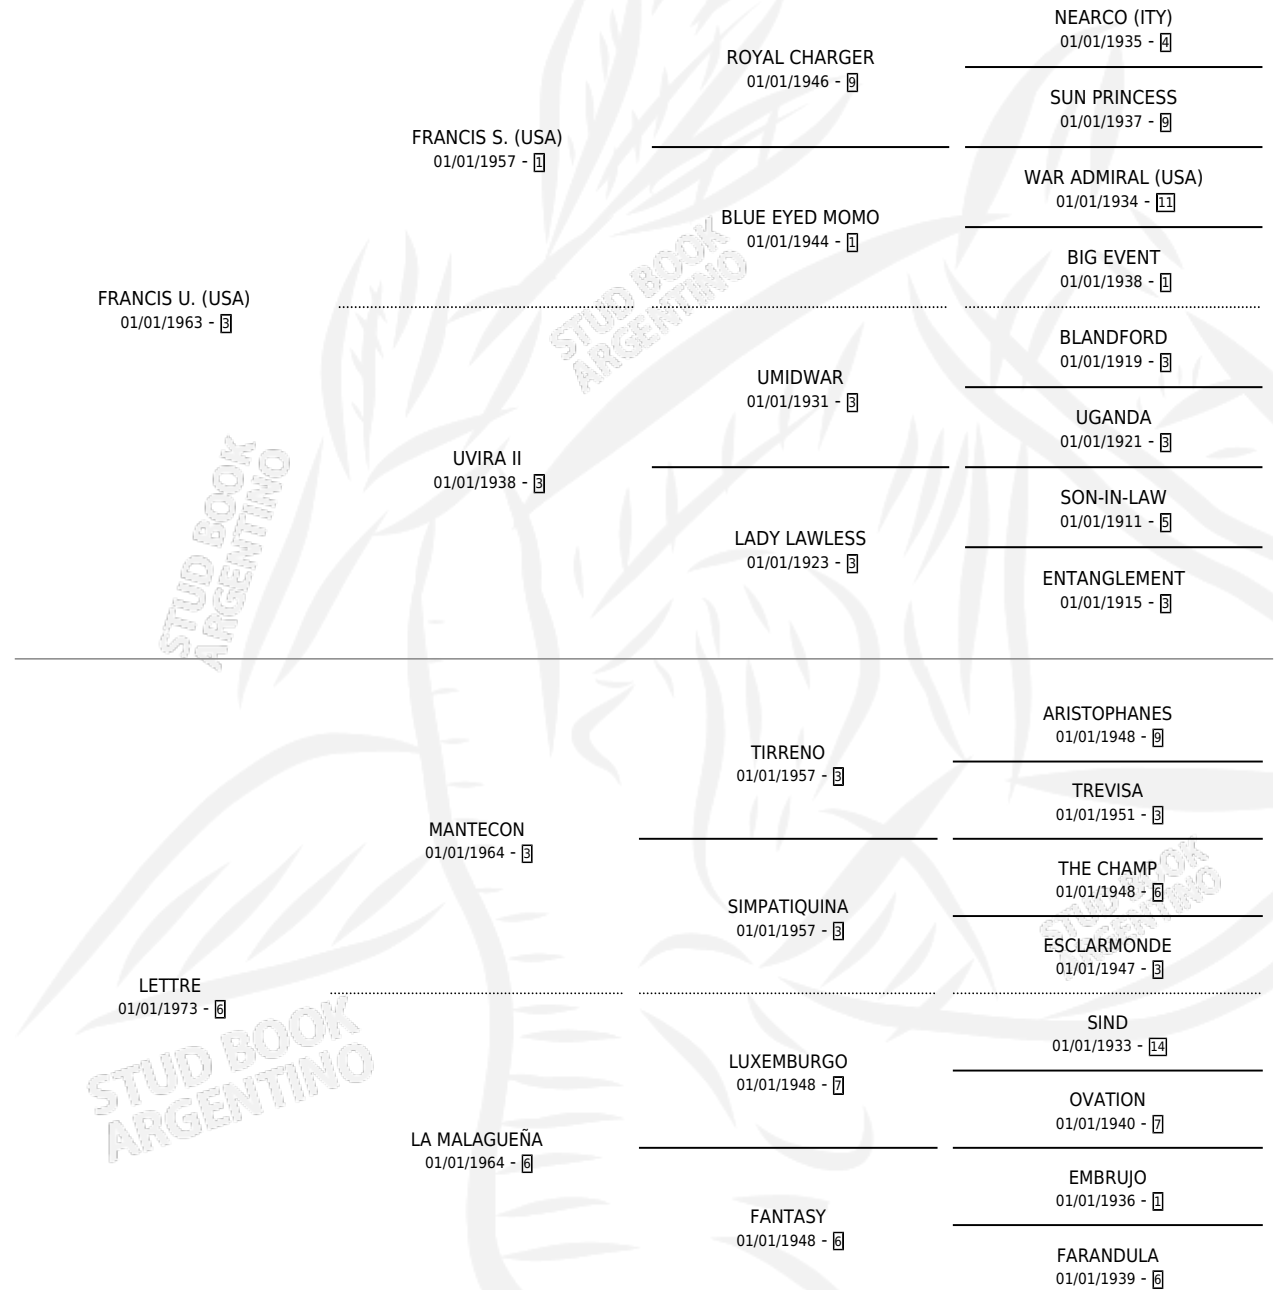

LA PETORRA

por FRANCIS U. (USA) y LETTRE por MANTECON

Argentina · Hembra · Zaino · SP · 01/01/1977
Familia 6-d · Volumen 29

ESTADO

TIPIFICACIÓN SANGUÍNEA	X
TIPIFICACIÓN POR ADN	X
PASAPORTE	X
IDENTIFICACIÓN POR MICROCHIP	X
REPRODUCTOR	X

Lugar de nacimiento: Campo particular

Criador: Sin dato

PEDIGREE

CAMPAÑA

Solo carreras oficiales de Argentina

POR EDAD

EDAD	CC	1°	2°	3°	4°	5°	NP	CLC	CLG	CLCG1	CLGG1	IMPORTE	GANANCIA / CC
3 AÑOS	1	1	0	0	0	0	0	0	0	0	0	\$0	\$0
4 AÑOS	1	0	0	0	1	0	0	1	0	0	0	\$0	\$0
5 AÑOS	1	1	0	0	0	0	0	0	0	0	0	\$0	\$0
TOTALES	3	2	0	0	1	0	0	1	0	0	0	\$0	\$0
%		66.7%	0.0%	0.0%	33.3%	0.0%	0.0%	33.3%	0.0%	0.0%	0.0%		