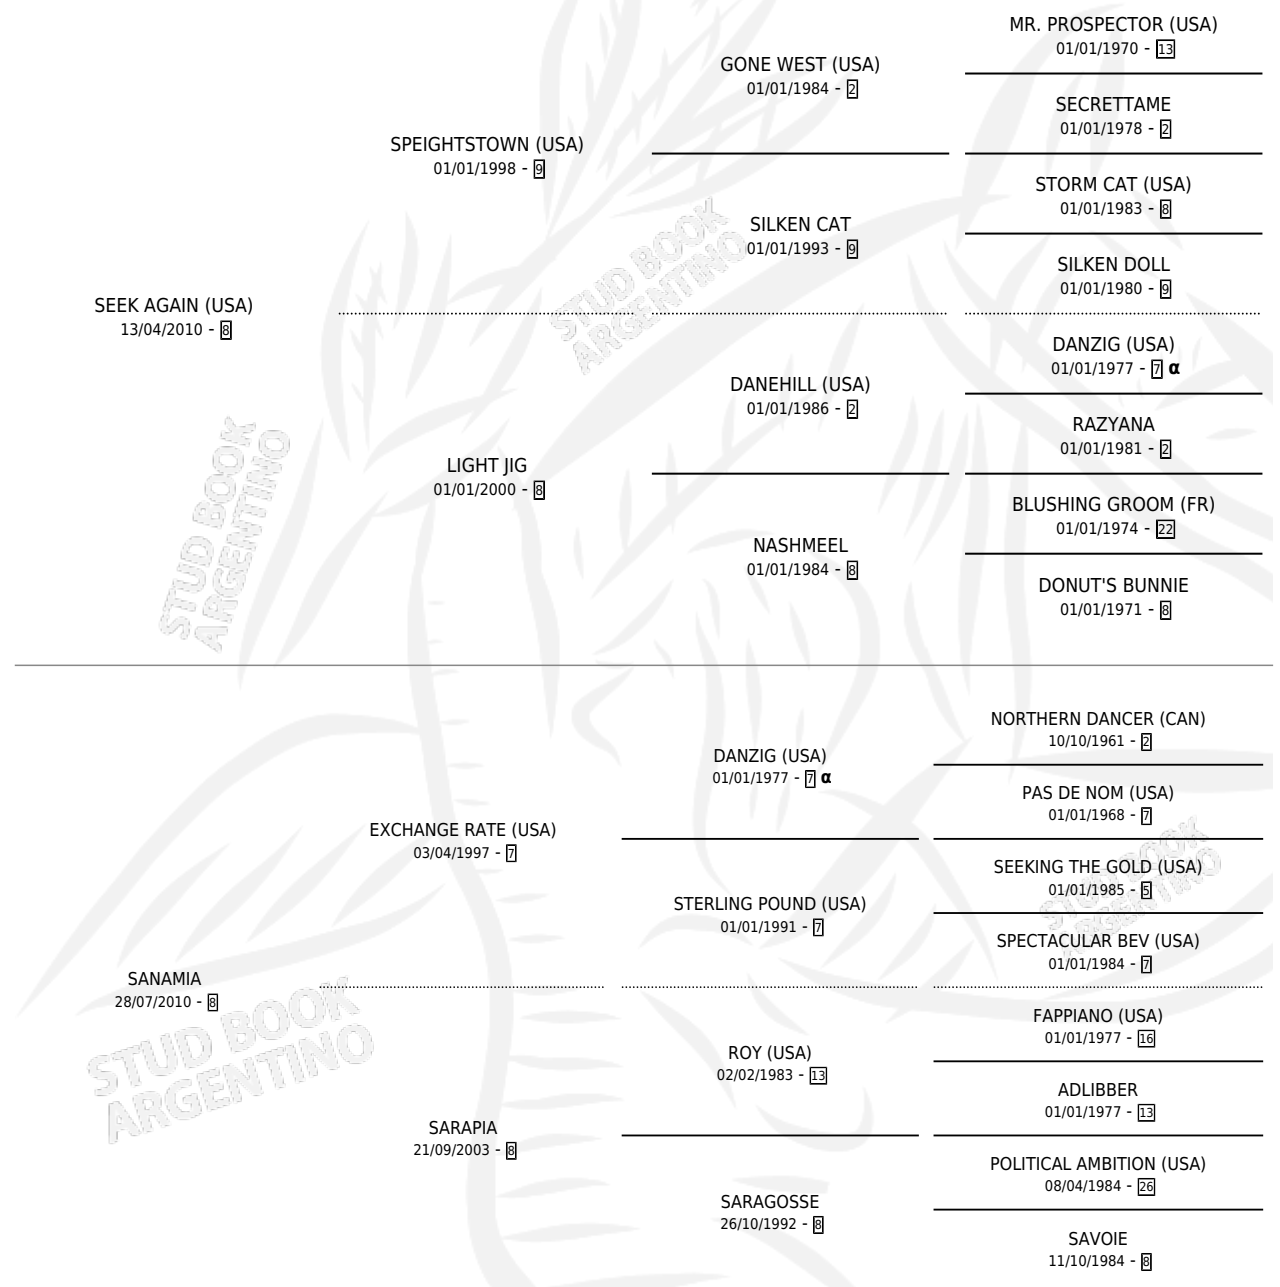

SPECIAL AGAIN

por **SEEK AGAIN (USA)** y **SANAMIA** por **EXCHANGE RATE (USA)**

Argentina · Macho · Tordillo · SP · 26/10/2018
Familia 8-c · Volumen 43

ESTADO

TIPIFICACIÓN SANGUÍNEA	X
TIPIFICACIÓN POR ADN	✓
PASAPORTE	✓
IDENTIFICACIÓN POR MICROCHIP	✓
REPRODUCTOR	X

Lugar de nacimiento: La Esperanza

Criador: La Esperanza

PEDIGREE

INBREEDING : α