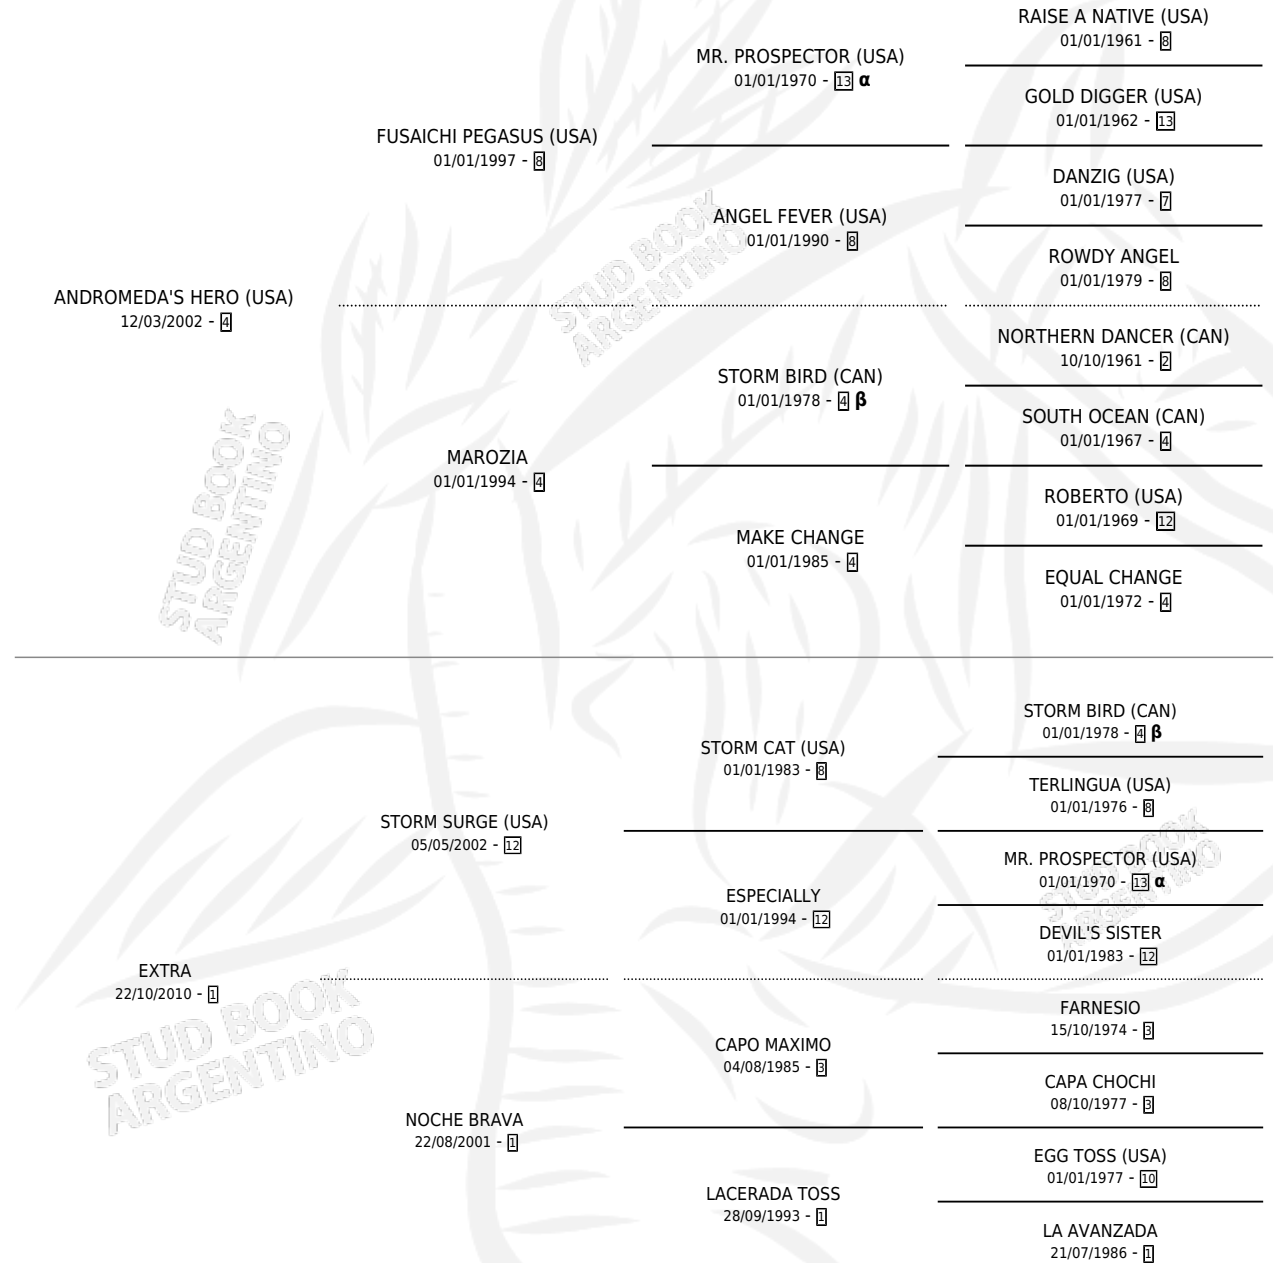

LUMINOSA HERO

por **ANDROMEDA'S HERO (USA)** y **EXTRA** por **STORM SURGE (USA)**

Argentina · Hembra · Alazan · SP · 23/10/2018
Familia 1-l · Volumen 43

ESTADO

TIPIFICACIÓN SANGUÍNEA	X
TIPIFICACIÓN POR ADN	✓
PASAPORTE	✓
IDENTIFICACIÓN POR MICROCHIP	✓
REPRODUCTOR	X

Lugar de nacimiento: El Carmel
Criador: El Carmel

PEDIGREE

INBREEDING : **α,β**