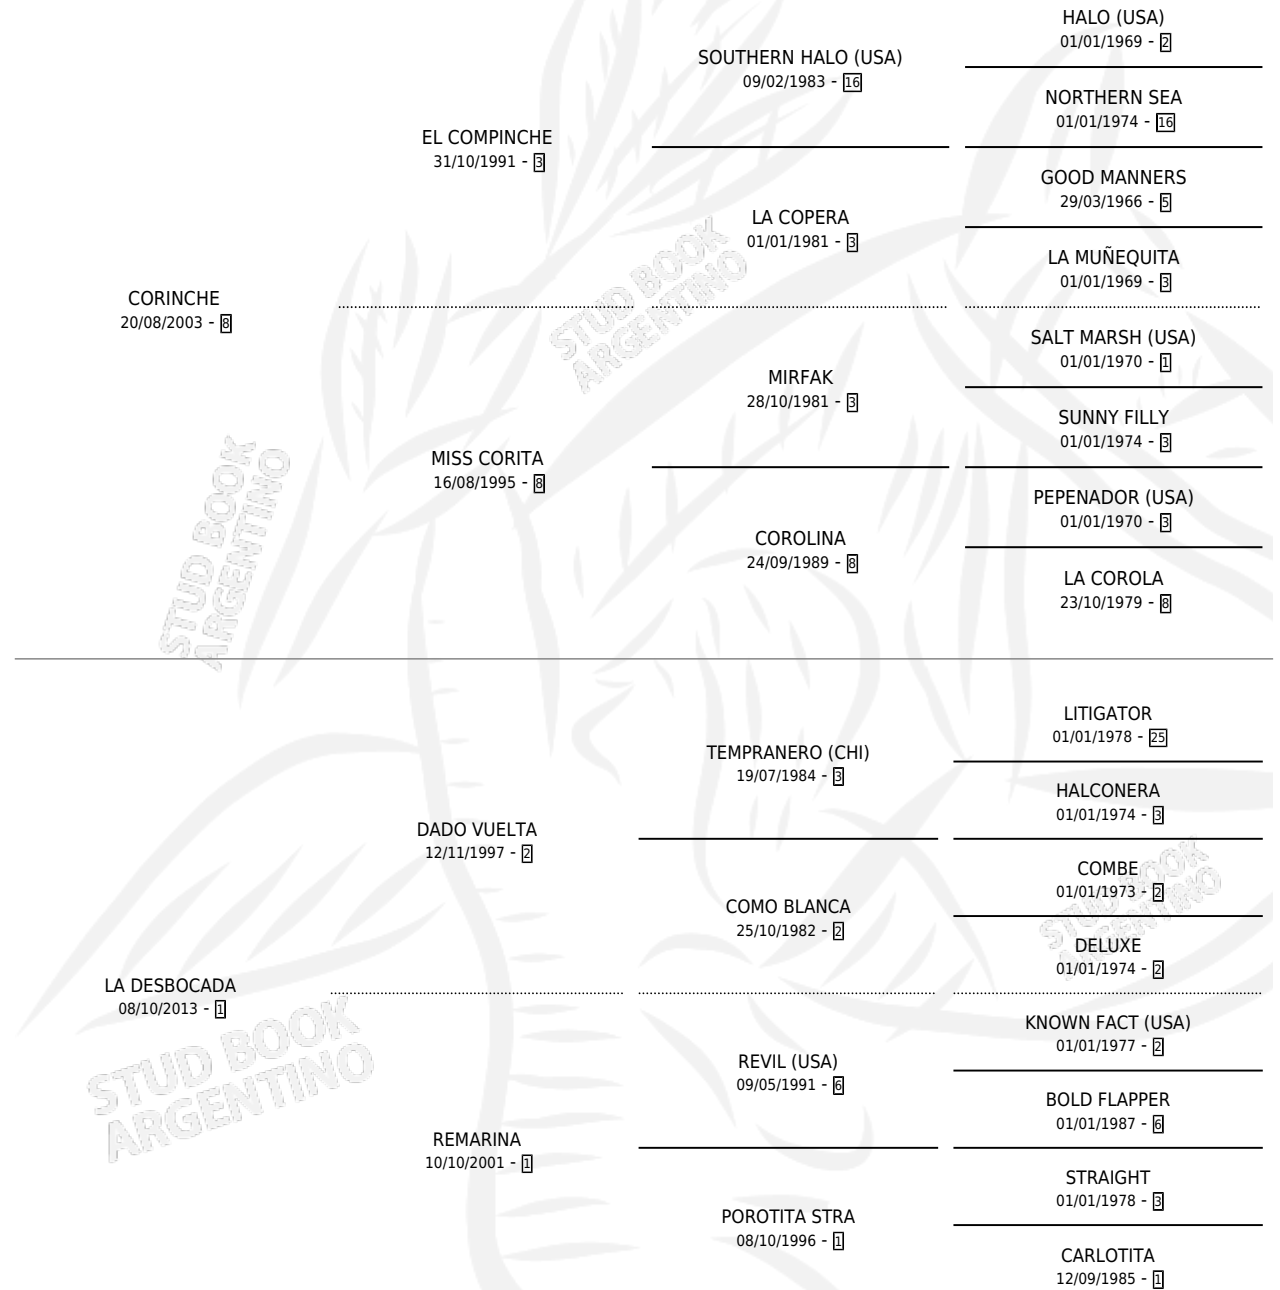

FLY EMBRUJO

por CORINCHE y LA DESBOCADA por DADO VUELTA

Argentina · Macho · Zaino · SP · 24/10/2018
Familia 1 · Volumen 43

ESTADO

TIPIFICACIÓN SANGUÍNEA	X
TIPIFICACIÓN POR ADN	X
PASAPORTE	X
IDENTIFICACIÓN POR MICROCHIP	✓
REPRODUCTOR	X

Lugar de nacimiento: El Carmel

Criador: El Carmel

PEDIGREE

FLY EMBRUJO

Datos oficiales del Stud Book Argentino

Documento generado el 28/04/2026

studbook.org.ar