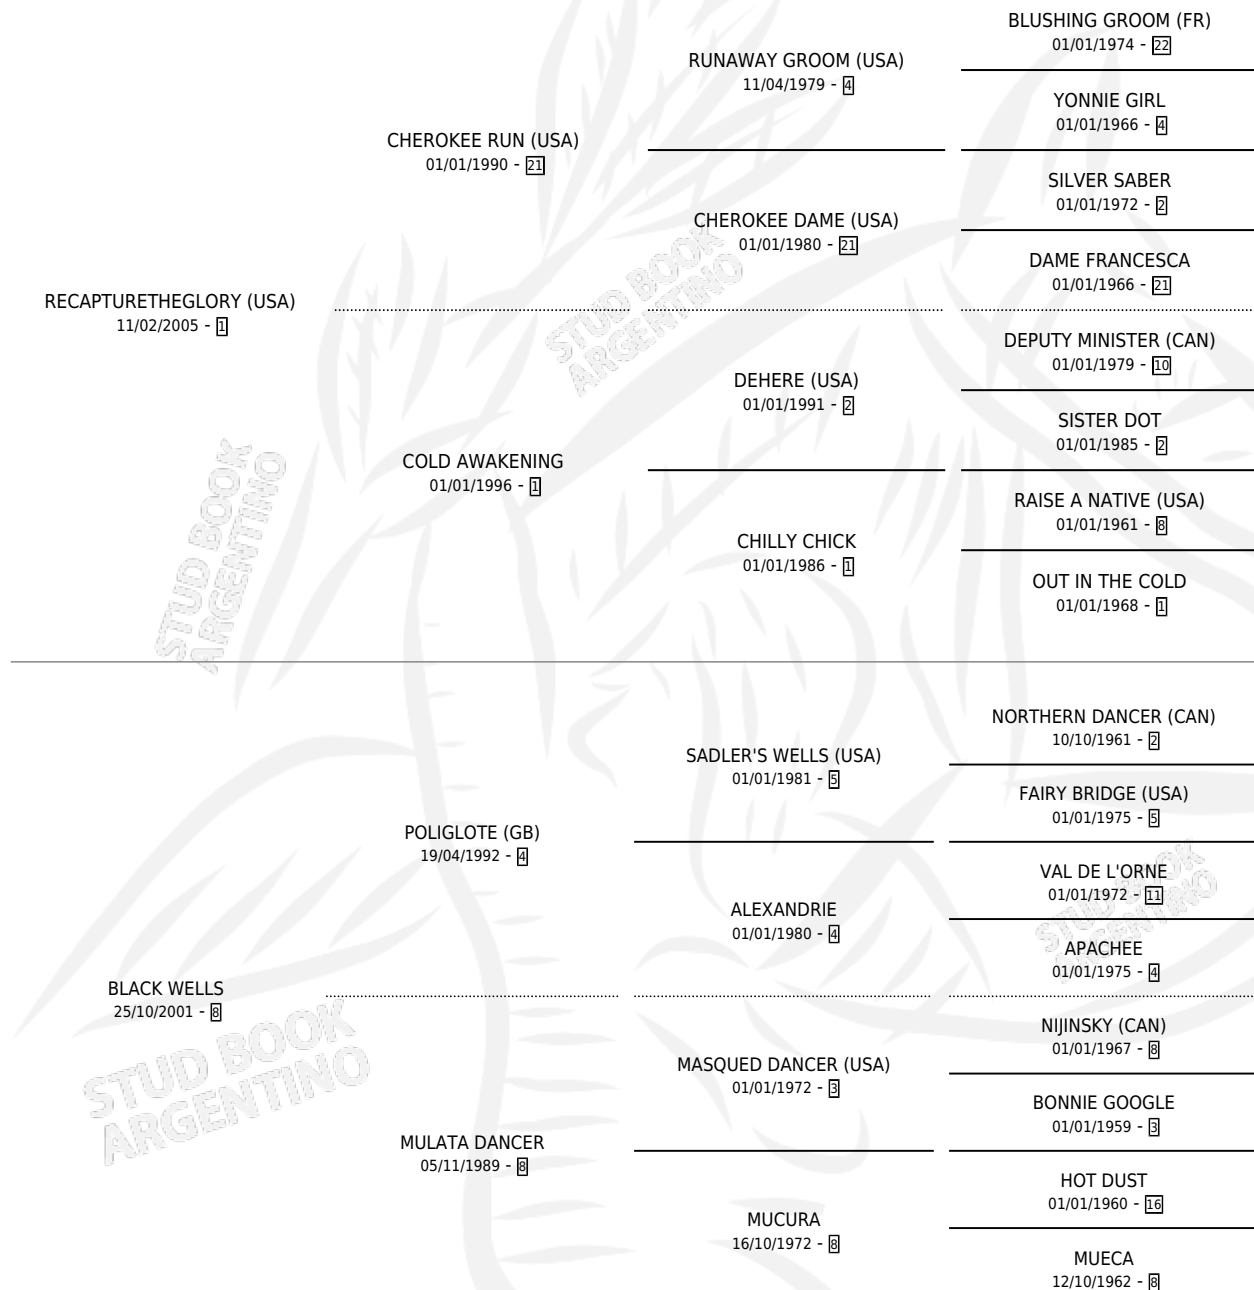

DON PERCHI

por **RECAPTURETHEGLORY (USA)** y **BLACK WELLS** por **POLIGLOTE (GB)**

Argentina · Macho · Zaino · SP · 26/09/2018
Familia 8-f · Volumen 43

ESTADO

TIPIFICACIÓN SANGUÍNEA	X
TIPIFICACIÓN POR ADN	✓
PASAPORTE	✓
IDENTIFICACIÓN POR MICROCHIP	✓
REPRODUCTOR	X

Lugar de nacimiento: Campo Del Cielo
Criador: Sarisjulis Pablo Alejandro Sucesion

PEDIGREE

DON PERCHI

Datos oficiales del Stud Book Argentino

Documento generado el 18/04/2026

studbook.org.ar