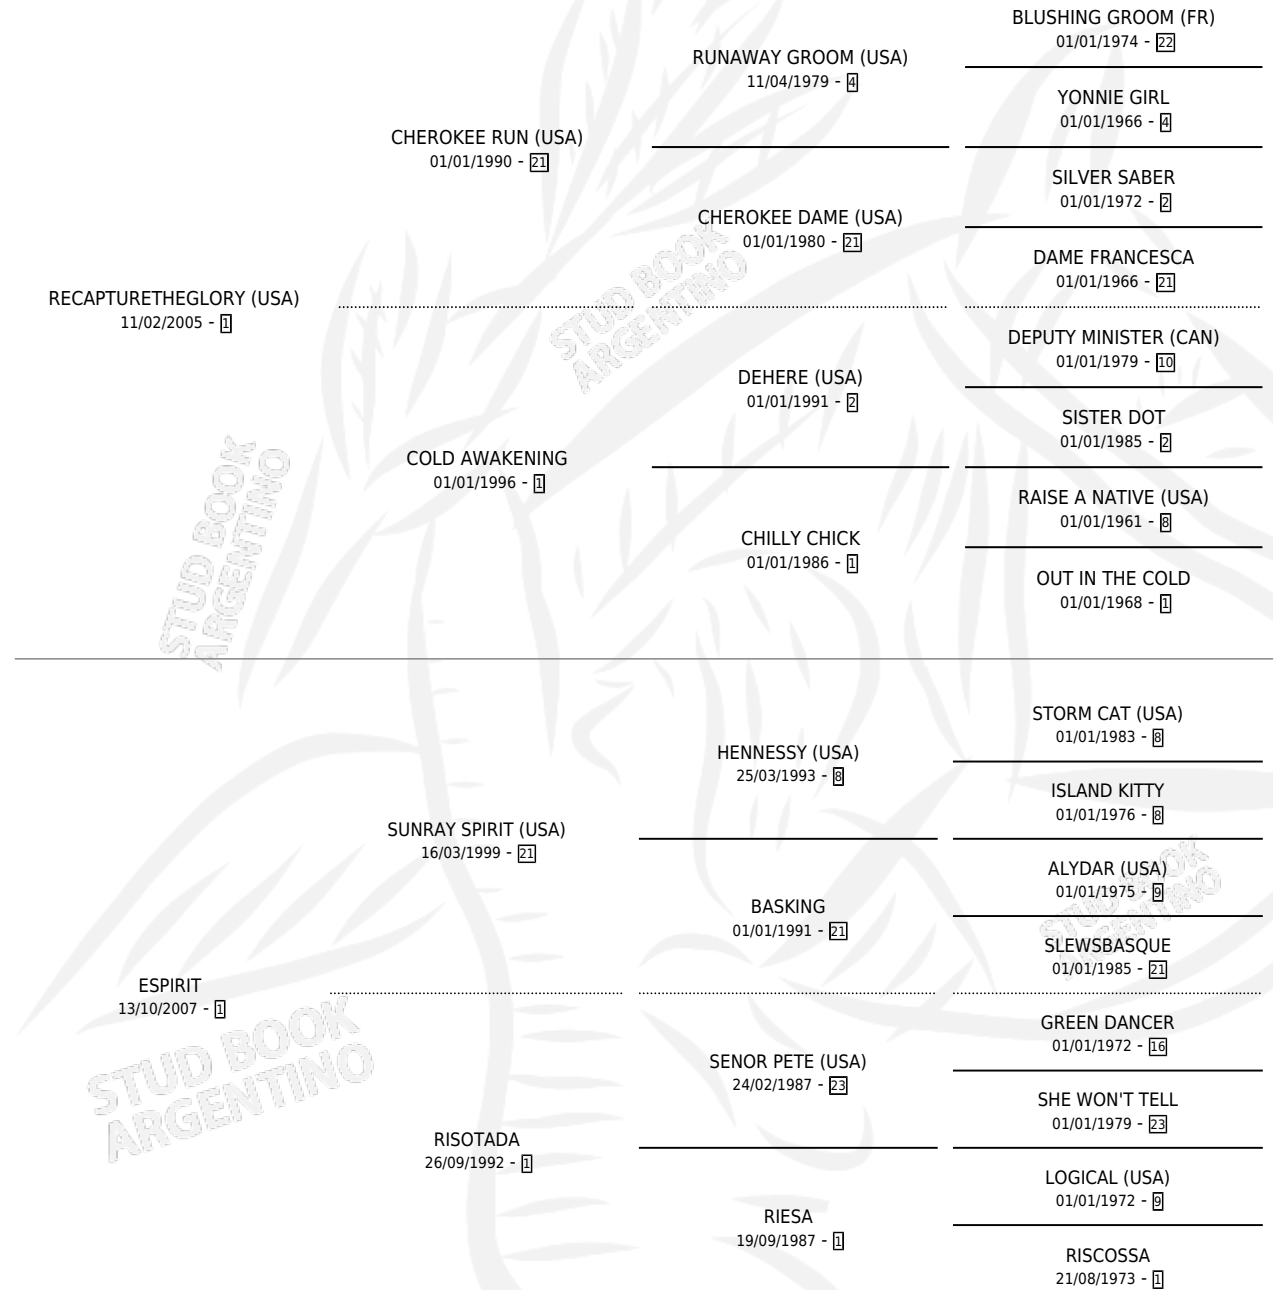

MIRADA MALA

por **RECAPTURETHEGLORY (USA)** y **ESPIRIT** por **SUNRAY SPIRIT (USA)**

Argentina · Hembra · Alazan · SP · 22/09/2018
Familia 1-j · Volumen 43

ESTADO

TIPIFICACIÓN SANGUÍNEA	X
TIPIFICACIÓN POR ADN	✓
PASAPORTE	✓
IDENTIFICACIÓN POR MICROCHIP	✓
REPRODUCTOR	X

Lugar de nacimiento: Campo Del Cielo
Criador: Sarisjulis Pablo Alejandro Sucesion

PEDIGREE