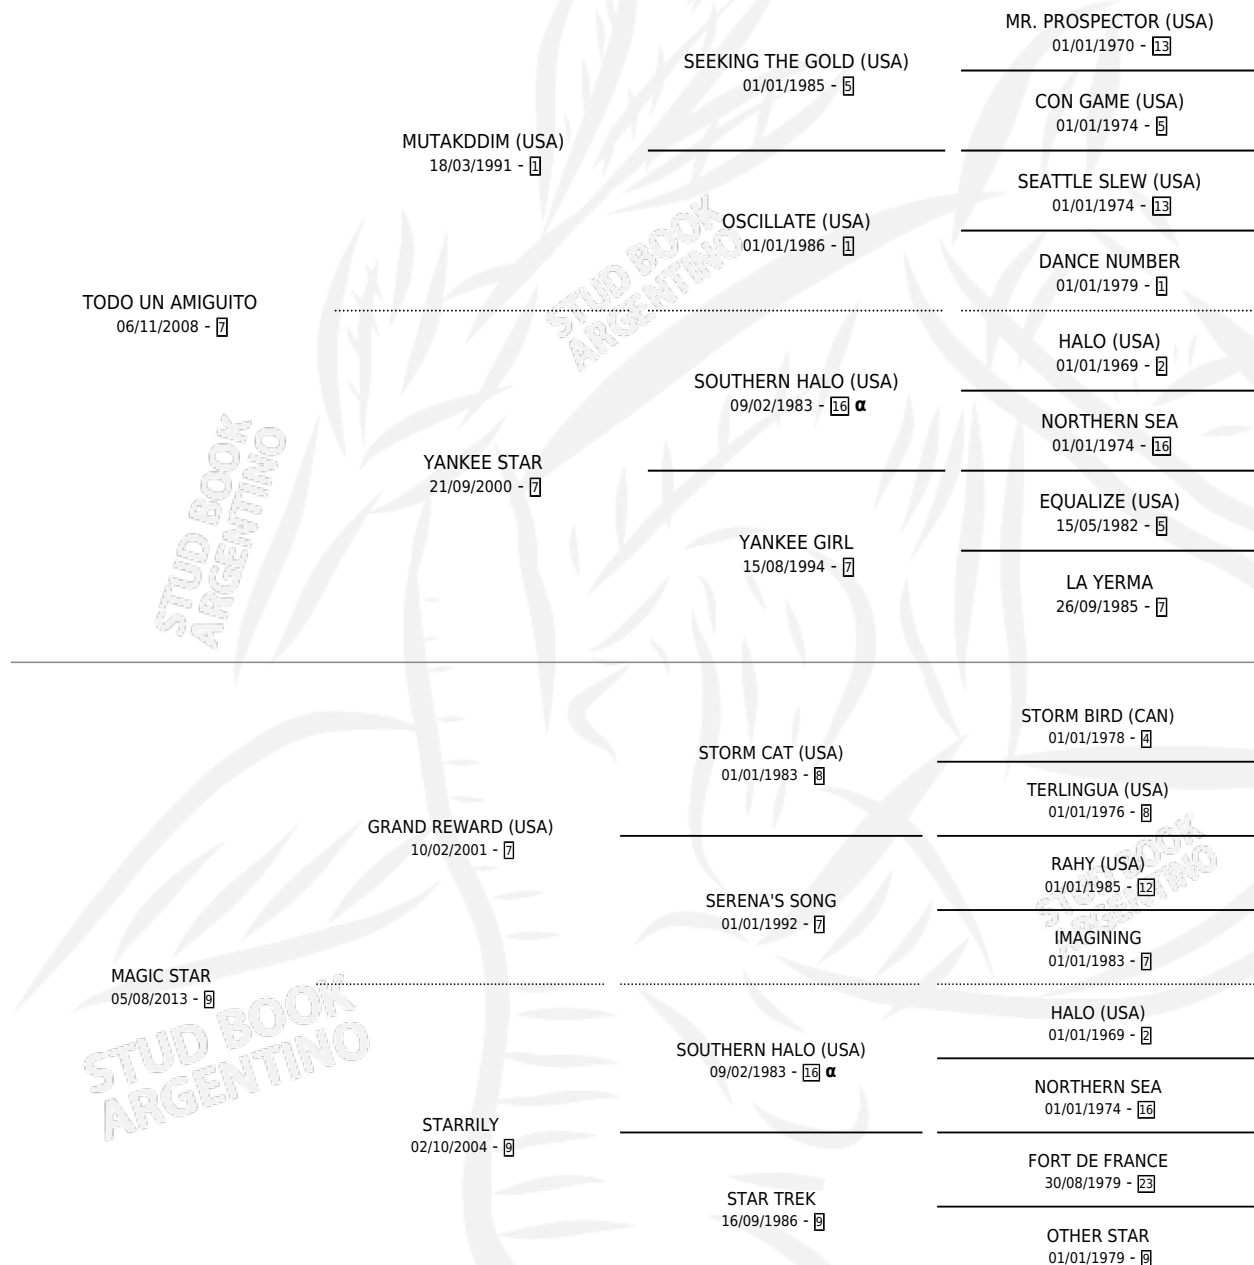

ARGIE STAR

por **TODO UN AMIGUITO** y **MAGIC STAR** por **GRAND REWARD (USA)**

Argentina · Hembra · Alazan · SP · 06/10/2018
Familia 9-g · Volumen 43

ESTADO

TIPIFICACIÓN SANGUÍNEA	X
TIPIFICACIÓN POR ADN	✓
PASAPORTE	✓
IDENTIFICACIÓN POR MICROCHIP	✓
REPRODUCTOR	✓

Lugar de nacimiento: La Quebrada
Criador: La Quebrada

PEDIGREE

INBREEDING : α

CAMPAÑA

Solo carreras oficiales de Argentina

POR EDAD

EDAD	CC	1°	2°	3°	4°	5°	NP	CLC	CLG	CLCG1	CLGG1	IMPORTE	GANANCIA / CC
4 AÑOS	5	1	0	2	0	0	2	0	0	0	0	\$951,000	\$190,200
5 AÑOS	1	0	0	0	0	0	1	0	0	0	0	\$0	\$0
TOTALES	6	1	0	2	0	0	3	0	0	0	0	\$951,000	\$158,500
%		16.7%	0.0%	33.3%	0.0%	0.0%	50.0%	0.0%	0.0%	0.0%	0.0%		

Ganadora en San Isidro - \$951,000, a los 4 años.

POR DISTANCIA

HIPODROMO	CC	1°	2°	3°	4°	5°	NP	CLC	CLG	CLCG1	CLGG1	IMPORTE
SAN ISIDRO	3	1	0	1	0	0	1	0	0	0	0	\$756,000
1200 MTS	2	0	0	1	0	0	1	0	0	0	0	\$126,000
1100 MTS	1	1	0	0	0	0	0	0	0	0	0	\$630,000
PALERMO	3	0	0	1	0	0	2	0	0	0	0	\$195,000
1000 MTS	2	0	0	0	0	0	2	0	0	0	0	\$30,000
1100 MTS	1	0	0	1	0	0	0	0	0	0	0	\$165,000