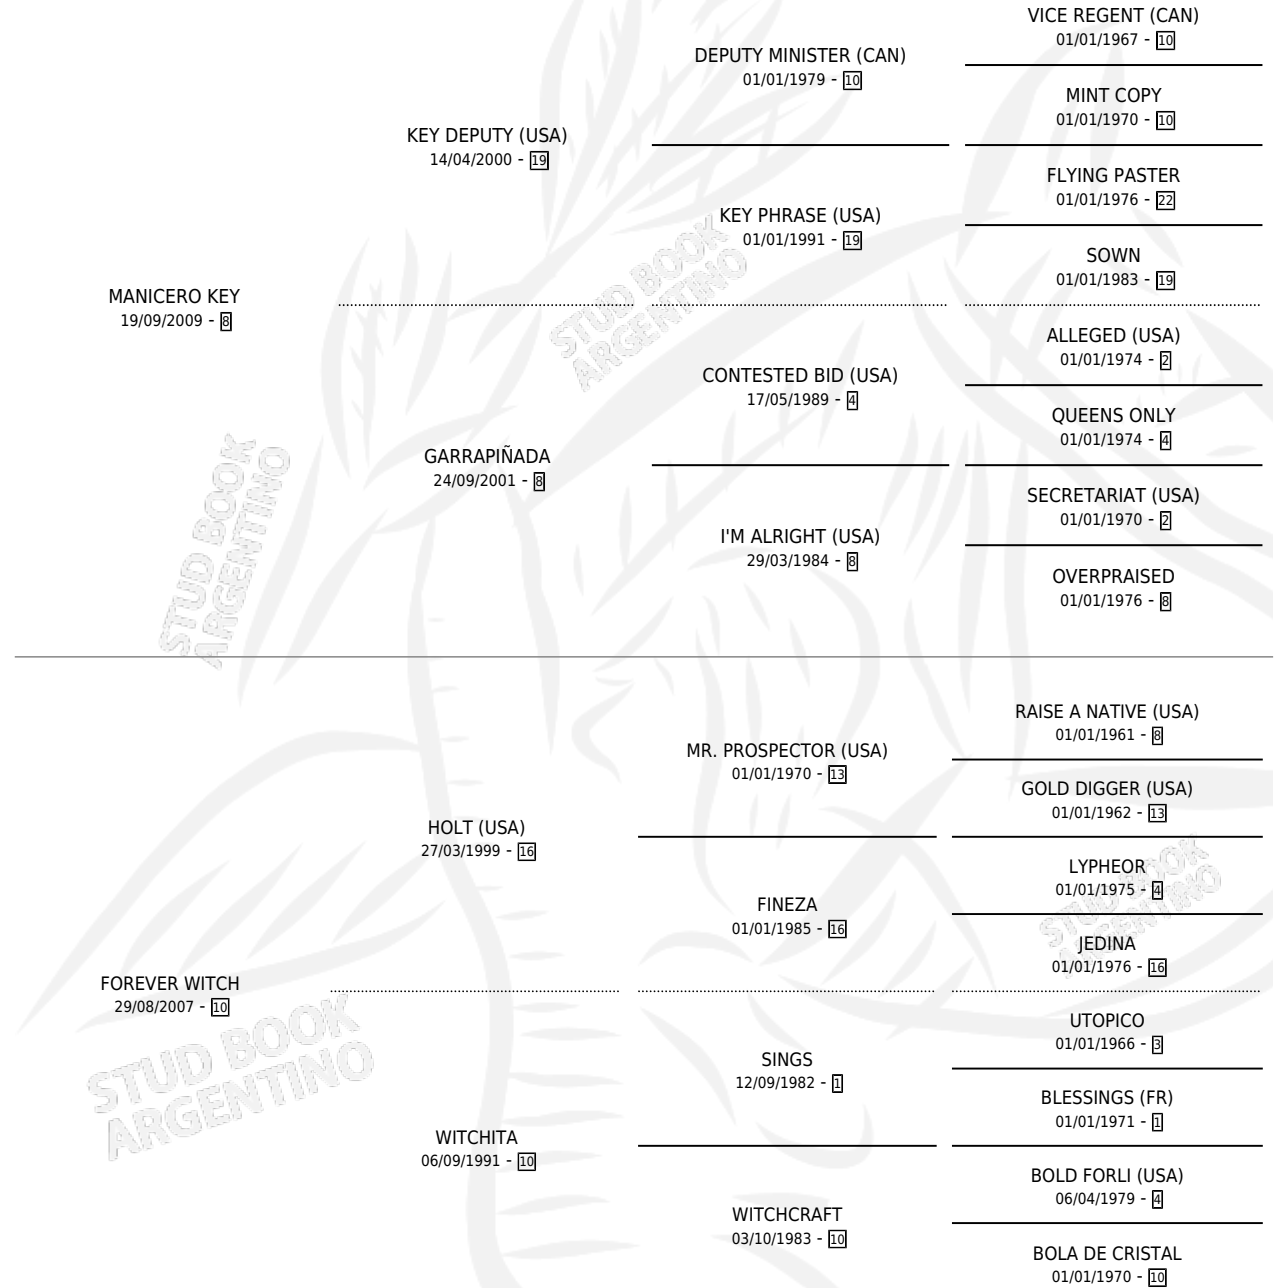

HURACAN KEY

por MANICERO KEY y FOREVER WITCH por HOLT (USA)

Argentina · Macho · Alazan · SP · 10/10/2018
Familia 10-d · Volumen 43

ESTADO

TIPIFICACIÓN SANGUÍNEA	X
TIPIFICACIÓN POR ADN	✓
PASAPORTE	✓
IDENTIFICACIÓN POR MICROCHIP	✓
REPRODUCTOR	X

Lugar de nacimiento: El Pulpo

Criador: El Pulpo

PEDIGREE

CAMPAÑA

Solo carreras oficiales de Argentina

POR EDAD

EDAD	CC	1°	2°	3°	4°	5°	NP	CLC	CLG	CLCG1	CLGG1	IMPORTE	GANANCIA / CC
4 AÑOS	2	0	0	0	0	0	2	0	0	0	0	\$0	\$0
5 AÑOS	7	0	0	0	1	2	4	0	0	0	0	\$431,300	\$61,614
6 AÑOS	11	0	0	0	0	1	10	0	0	0	0	\$715,000	\$65,000
TOTALES	20	0	0	0	1	3	16	0	0	0	0	\$1,146,300	\$57,315
%		0.0%	0.0%	0.0%	5.0%	15.0%	80.0%	0.0%	0.0%	0.0%	0.0%		