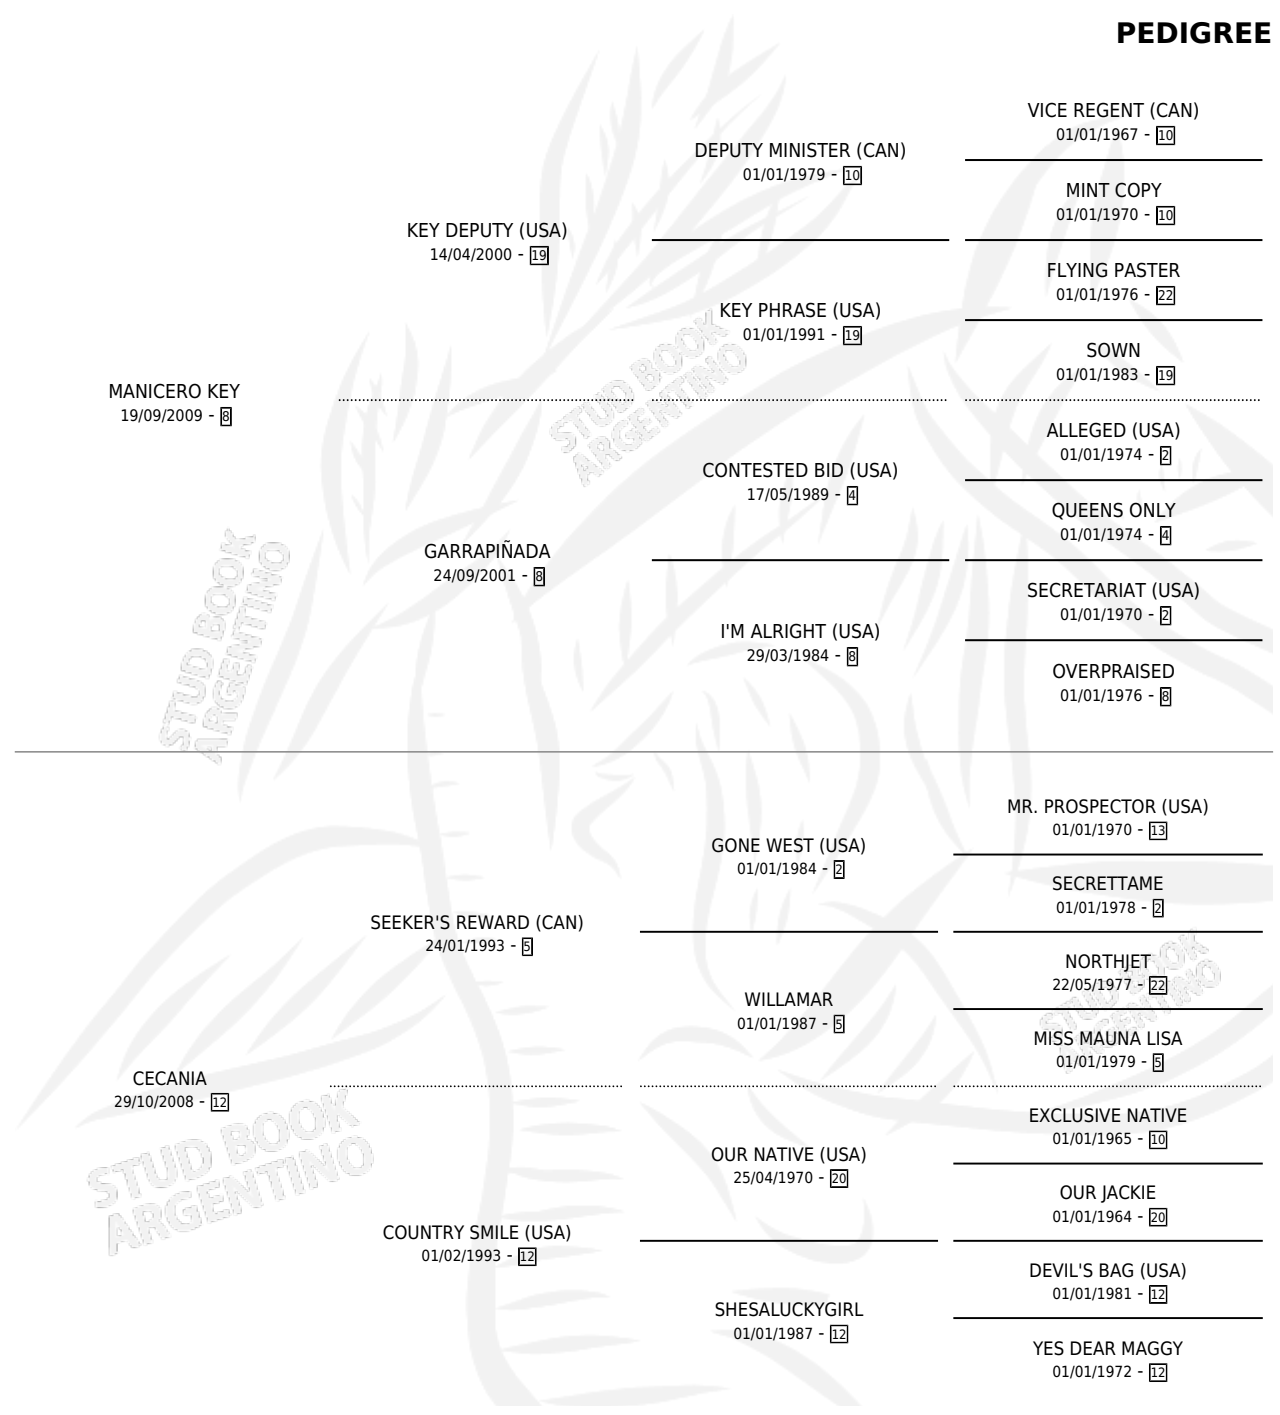

TATA KEY

por MANICERO KEY y CECANIA por SEEKER'S REWARD (CAN)

Argentina · Hembra · Alazan · SP · 14/10/2018
Familia 12-b · Volumen 43

ESTADO

TIPIFICACIÓN SANGUÍNEA	X
TIPIFICACIÓN POR ADN	✓
PASAPORTE	✓
IDENTIFICACIÓN POR MICROCHIP	✓
REPRODUCTOR	X

Lugar de nacimiento: El Pulpo
Criador: El Pulpo

PEDIGREE

CAMPAÑA

Solo carreras oficiales de Argentina

POR EDAD

EDAD	CC	1°	2°	3°	4°	5°	NP	CLC	CLG	CLCG1	CLGG1	IMPORTE	GANANCIA / CC
4 AÑOS	4	0	0	0	0	0	4	0	0	0	0	\$0	\$0
5 AÑOS	6	0	0	0	0	0	6	0	0	0	0	\$118,700	\$19,783
6 AÑOS	6	0	0	0	0	2	4	0	0	0	0	\$160,000	\$26,667
7 AÑOS	1	0	0	0	0	0	1	0	0	0	0	\$0	\$0
TOTALES	17	0	0	0	0	2	15	0	0	0	0	\$278,700	\$16,394
%		0.0%	0.0%	0.0%	0.0%	11.8%	88.2%	0.0%	0.0%	0.0%	0.0%		