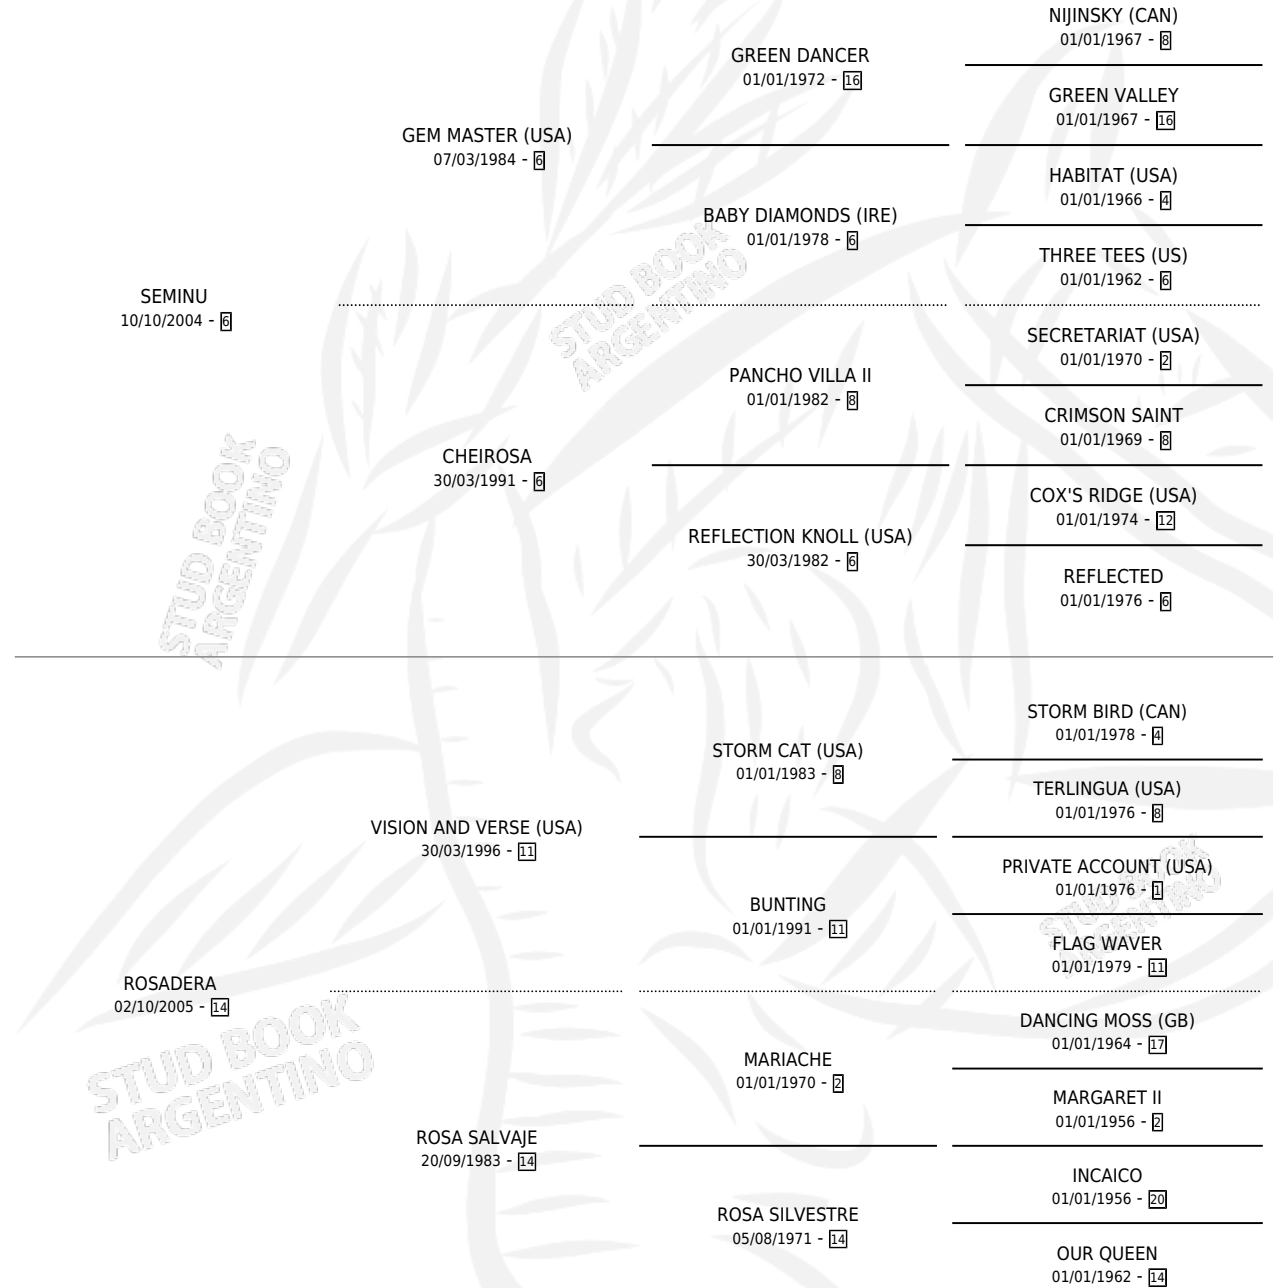

SOY PINKY

por SEMINU y ROSADERA por VISION AND VERSE (USA)

Argentina · Macho · Zaino Colorado · SP · 15/10/2018
Familia 14-c · Volumen 43

ESTADO

TIPIFICACIÓN SANGUÍNEA	X
TIPIFICACIÓN POR ADN	✓
PASAPORTE	✓
IDENTIFICACIÓN POR MICROCHIP	✓
REPRODUCTOR	X

Lugar de nacimiento: El Pulpo

Criador: El Pulpo

PEDIGREE