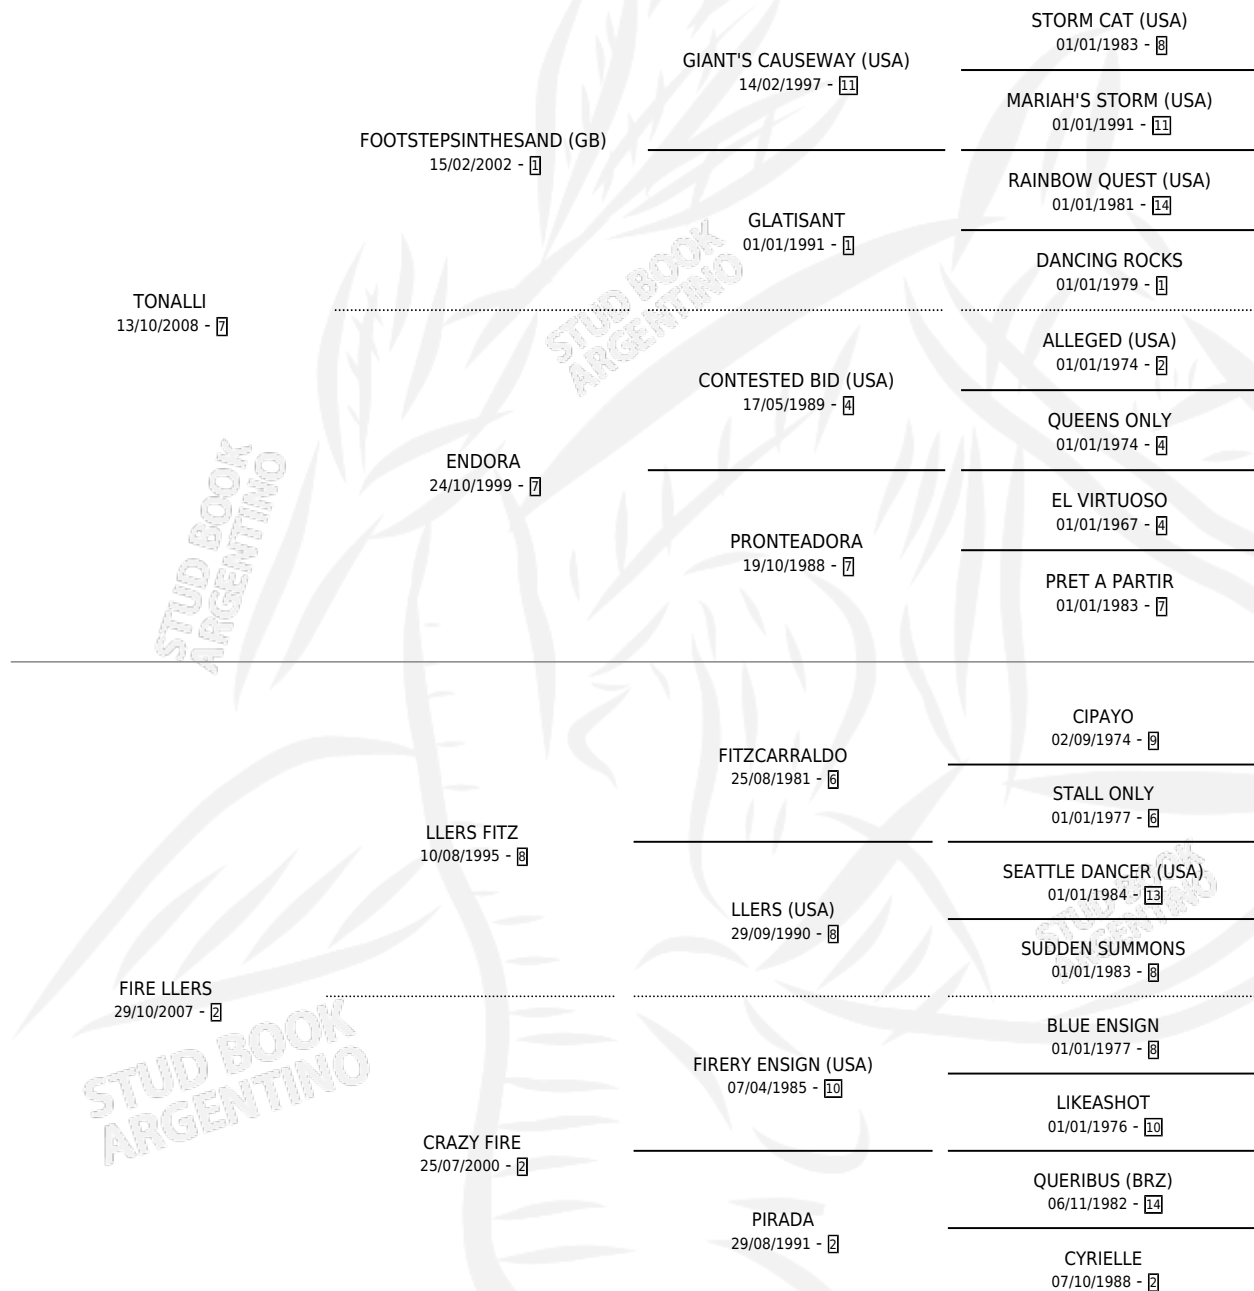

FIREA TON

por TONALLI y FIRE LLERS por LLERS FITZ

Argentina · Hembra · Tordillo · SP · 29/09/2018
Familia 2-f · Volumen 43

ESTADO

TIPIFICACIÓN SANGUÍNEA	X
TIPIFICACIÓN POR ADN	✓
PASAPORTE	X
IDENTIFICACIÓN POR MICROCHIP	✓
REPRODUCTOR	X

Lugar de nacimiento: El Pobre Boty

Criador: El Pobre Boty

PEDIGREE

FIREA TON

Datos oficiales del Stud Book Argentino

Documento generado el 02/05/2026

studbook.org.ar