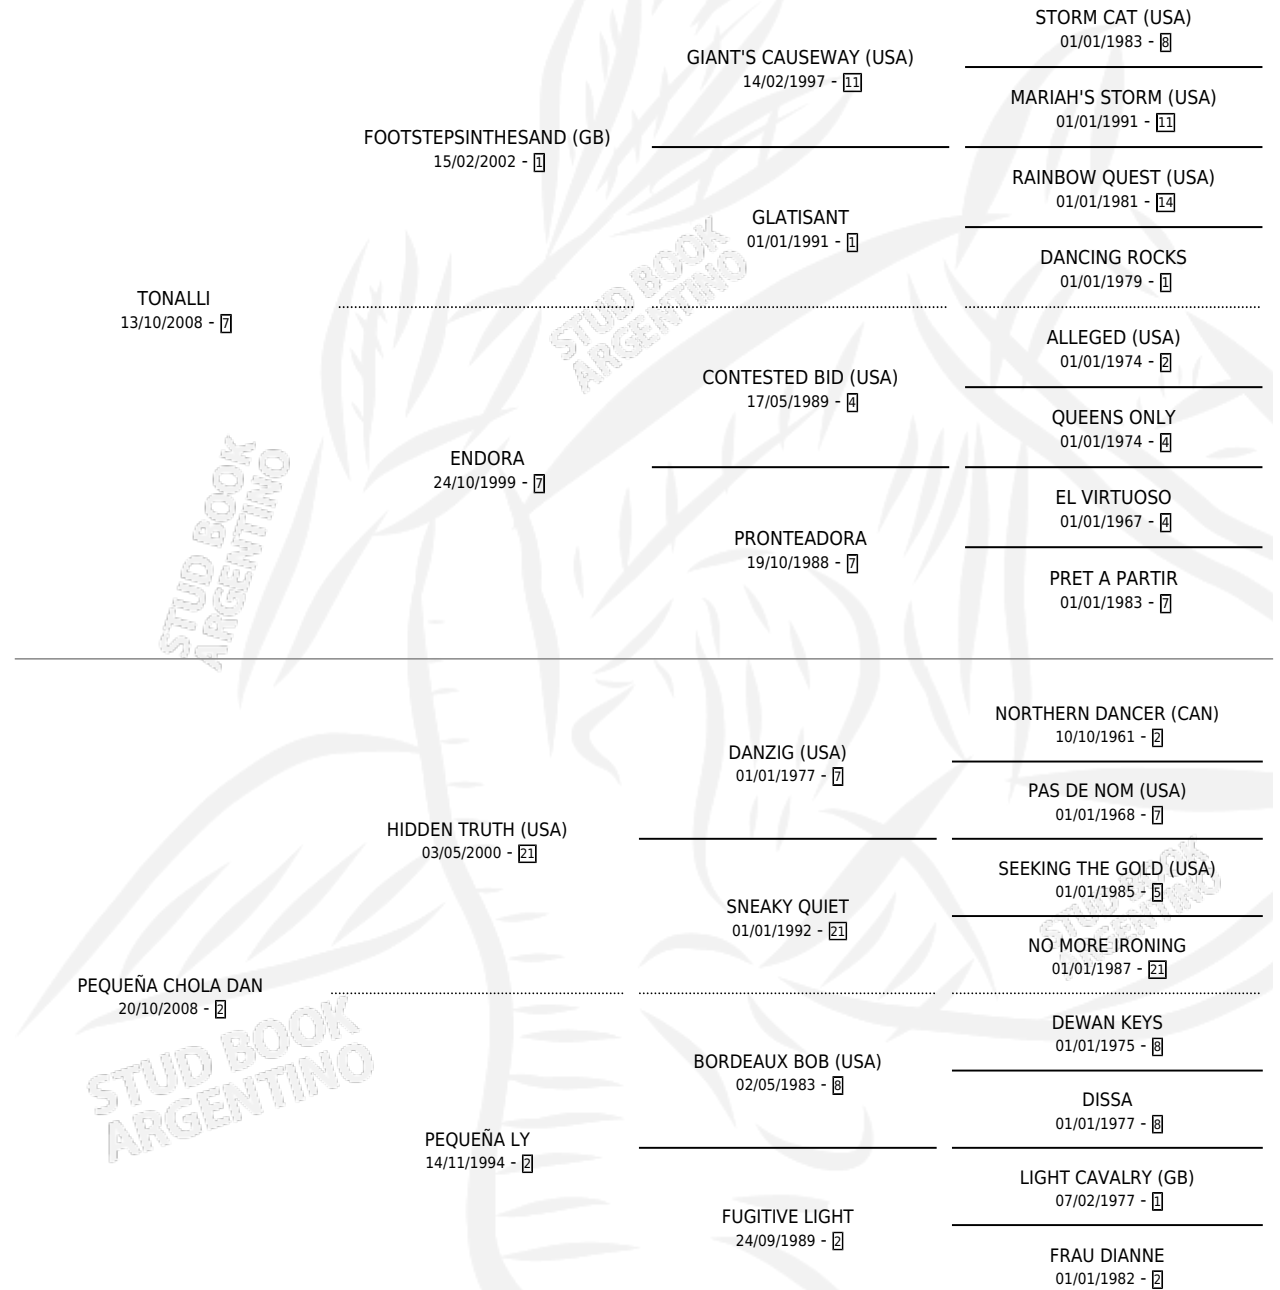

PELIGRADO TON

por TONALLI y PEQUEÑA CHOLA DAN por HIDDEN TRUTH (USA)

Argentina · Macho · Zaino · SP · 28/09/2018
Familia 2-o · Volumen 43

ESTADO

TIPIFICACIÓN SANGUÍNEA	X
TIPIFICACIÓN POR ADN	X
PASAPORTE	X
IDENTIFICACIÓN POR MICROCHIP	X
REPRODUCTOR	X

Lugar de nacimiento: El Pobre Boty

Criador: El Pobre Boty

PEDIGREE

PELIGRADO TON

Datos oficiales del Stud Book Argentino

Documento generado el 03/05/2026

studbook.org.ar