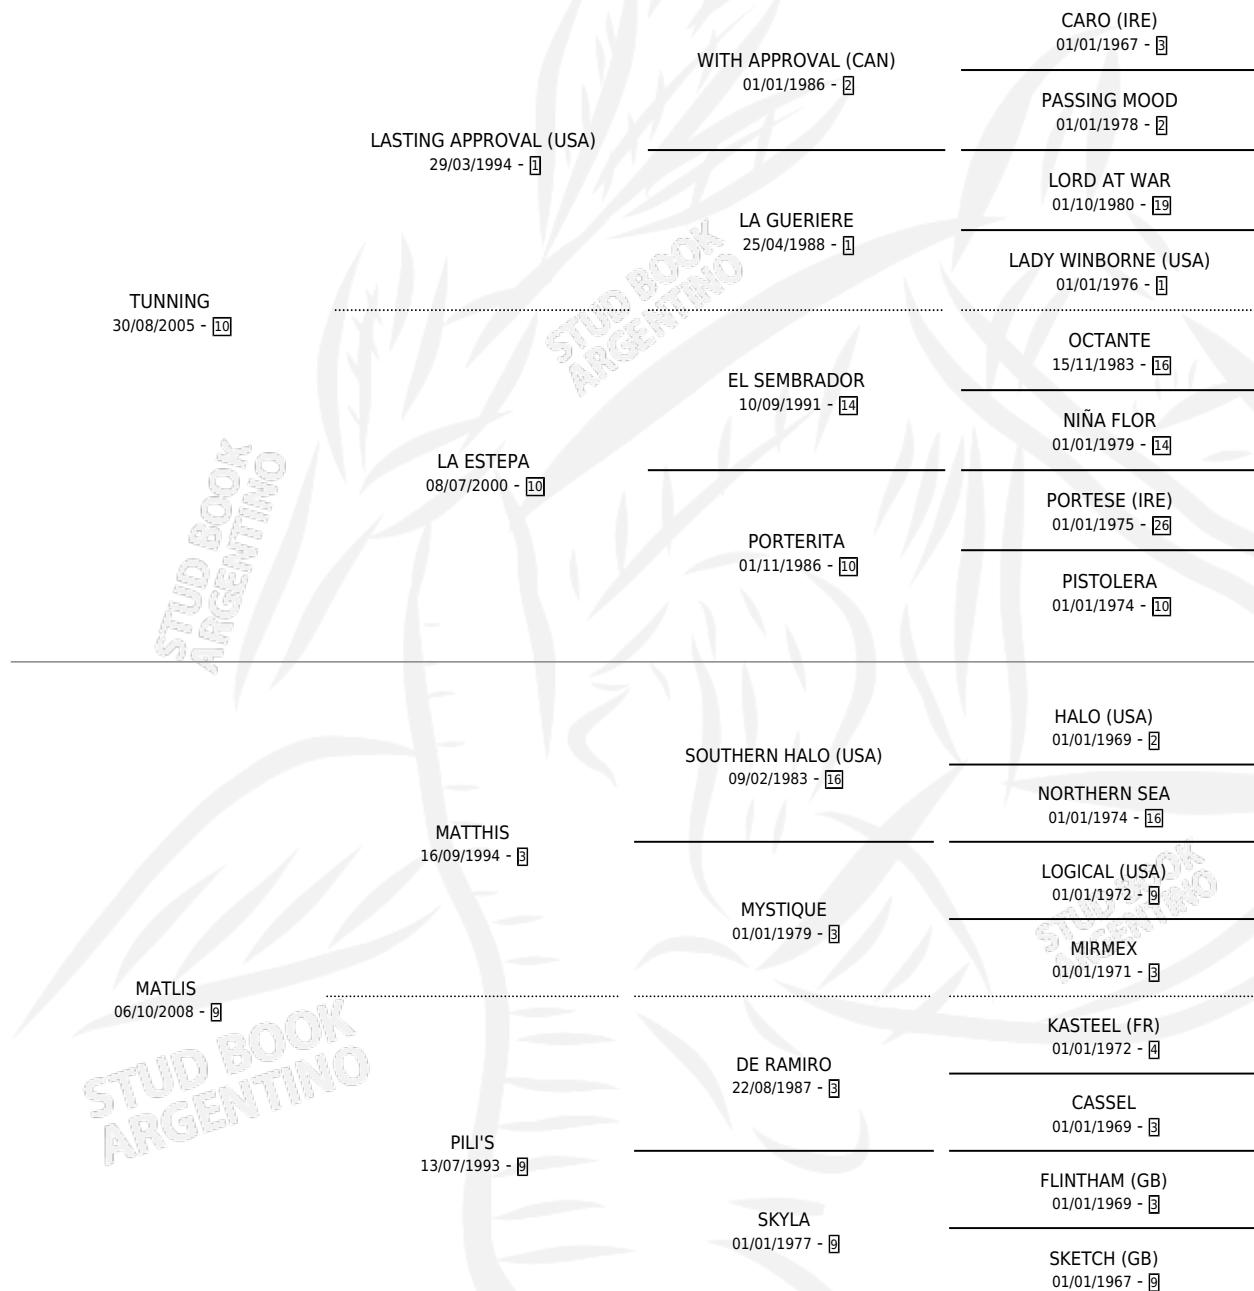

TORDA TUNN

por TUNNING y MATLIS por MATTHIS

Argentina · Hembra · Tordillo · SP · 21/10/2018
Familia 9-c · Volumen 43

ESTADO

TIPIFICACIÓN SANGUÍNEA	X
TIPIFICACIÓN POR ADN	X
PASAPORTE	X
IDENTIFICACIÓN POR MICROCHIP	X
REPRODUCTOR	X

Lugar de nacimiento: El Cholo

Criador: El Cholo

PEDIGREE

TORDA TUNN

Datos oficiales del Stud Book Argentino

Documento generado el 14/05/2026

studbook.org.ar