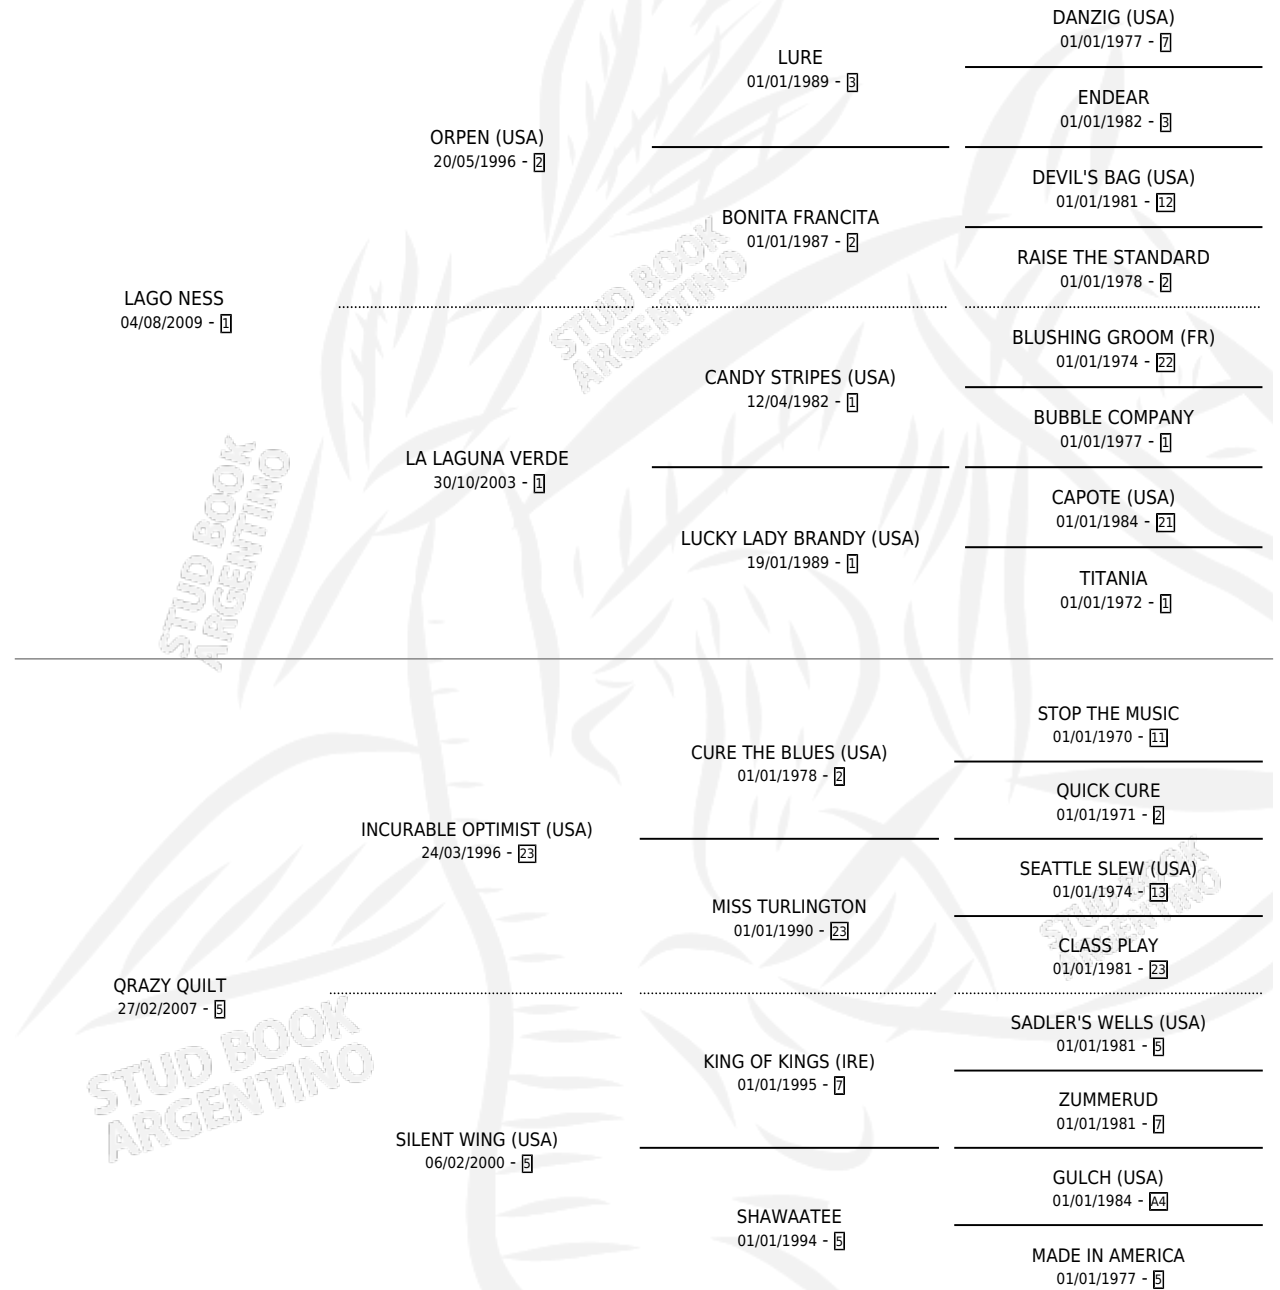

GRAN NESSIE

por LAGO NESS y QRAZY QUILT por INCURABLE OPTIMIST (USA)

Argentina · Macho · Zaino · SP · 09/10/2018
Familia 5-g · Volumen 43

ESTADO

TIPIFICACIÓN SANGUÍNEA	X
TIPIFICACIÓN POR ADN	✓
PASAPORTE	✓
IDENTIFICACIÓN POR MICROCHIP	✓
REPRODUCTOR	X

Lugar de nacimiento: Nicanor
Criador: Costancio Alfredo Francisco

PEDIGREE

CAMPAÑA

Solo carreras oficiales de Argentina

POR EDAD

EDAD	CC	1°	2°	3°	4°	5°	NP	CLC	CLG	CLCG1	CLGG1	IMPORTE	GANANCIA / CC
3 AÑOS	3	0	0	0	0	0	3	0	0	0	0	\$0	\$0
4 AÑOS	9	1	0	4	1	2	1	0	0	0	0	\$1,576,500	\$175,167
5 AÑOS	7	0	0	0	1	1	5	0	0	0	0	\$355,000	\$50,714
6 AÑOS	4	0	0	1	0	0	3	0	0	0	0	\$460,000	\$115,000
TOTALES	23	1	0	5	2	3	12	0	0	0	0	\$2,391,500	\$103,978
%		4.3%	0.0%	21.7%	8.7%	13.0%	52.2%	0.0%	0.0%	0.0%	0.0%		