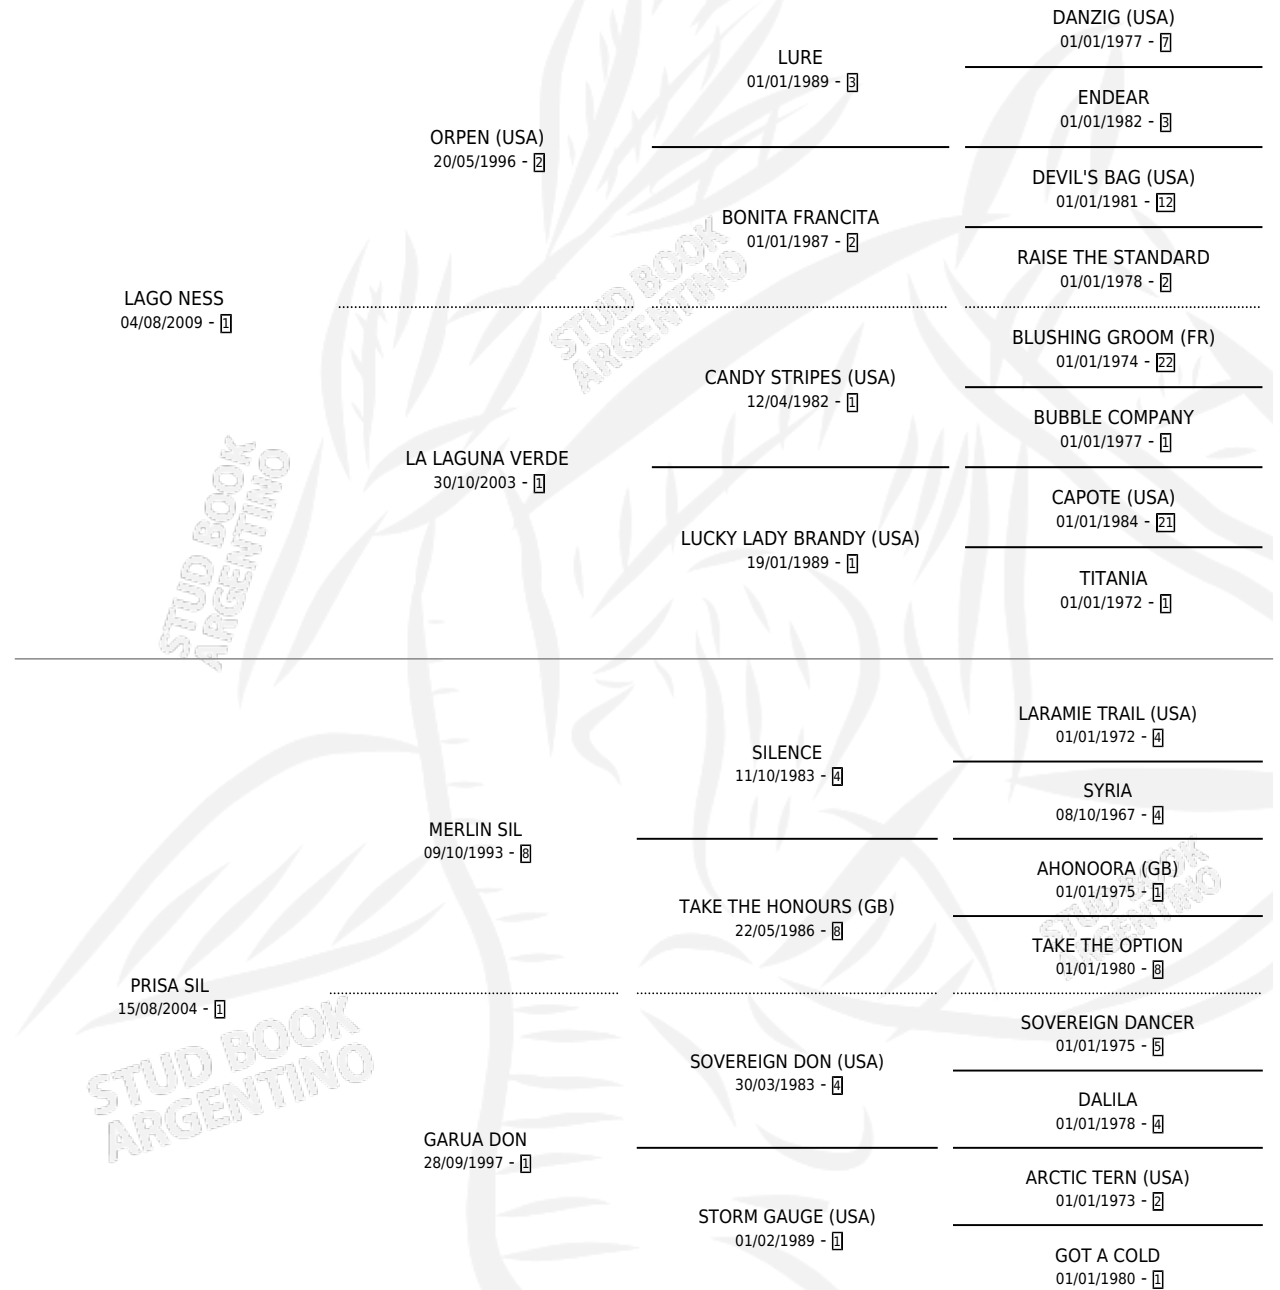

ROBAS CARIÑO

por LAGO NESS y PRISA SIL por MERLIN SIL

Argentina · Hembra · Zaino · SP · 10/10/2018
Familia 1-w · Volumen 43

ESTADO

TIPIFICACIÓN SANGUÍNEA	X
TIPIFICACIÓN POR ADN	✓
PASAPORTE	✓
IDENTIFICACIÓN POR MICROCHIP	✓
REPRODUCTOR	X

Lugar de nacimiento: El Cardenal

Criador: El Cardenal

PEDIGREE

CAMPAÑA

Solo carreras oficiales de Argentina

POR EDAD

EDAD	CC	1°	2°	3°	4°	5°	NP	CLC	CLG	CLCG1	CLGG1	IMPORTE	GANANCIA / CC
5 AÑOS	2	0	0	0	0	0	2	0	0	0	0	\$50,000	\$25,000
TOTALES	2	0	0	0	0	0	2	0	0	0	0	\$50,000	\$25,000
%		0.0%	0.0%	0.0%	0.0%	0.0%	100%	0.0%	0.0%	0.0%	0.0%		