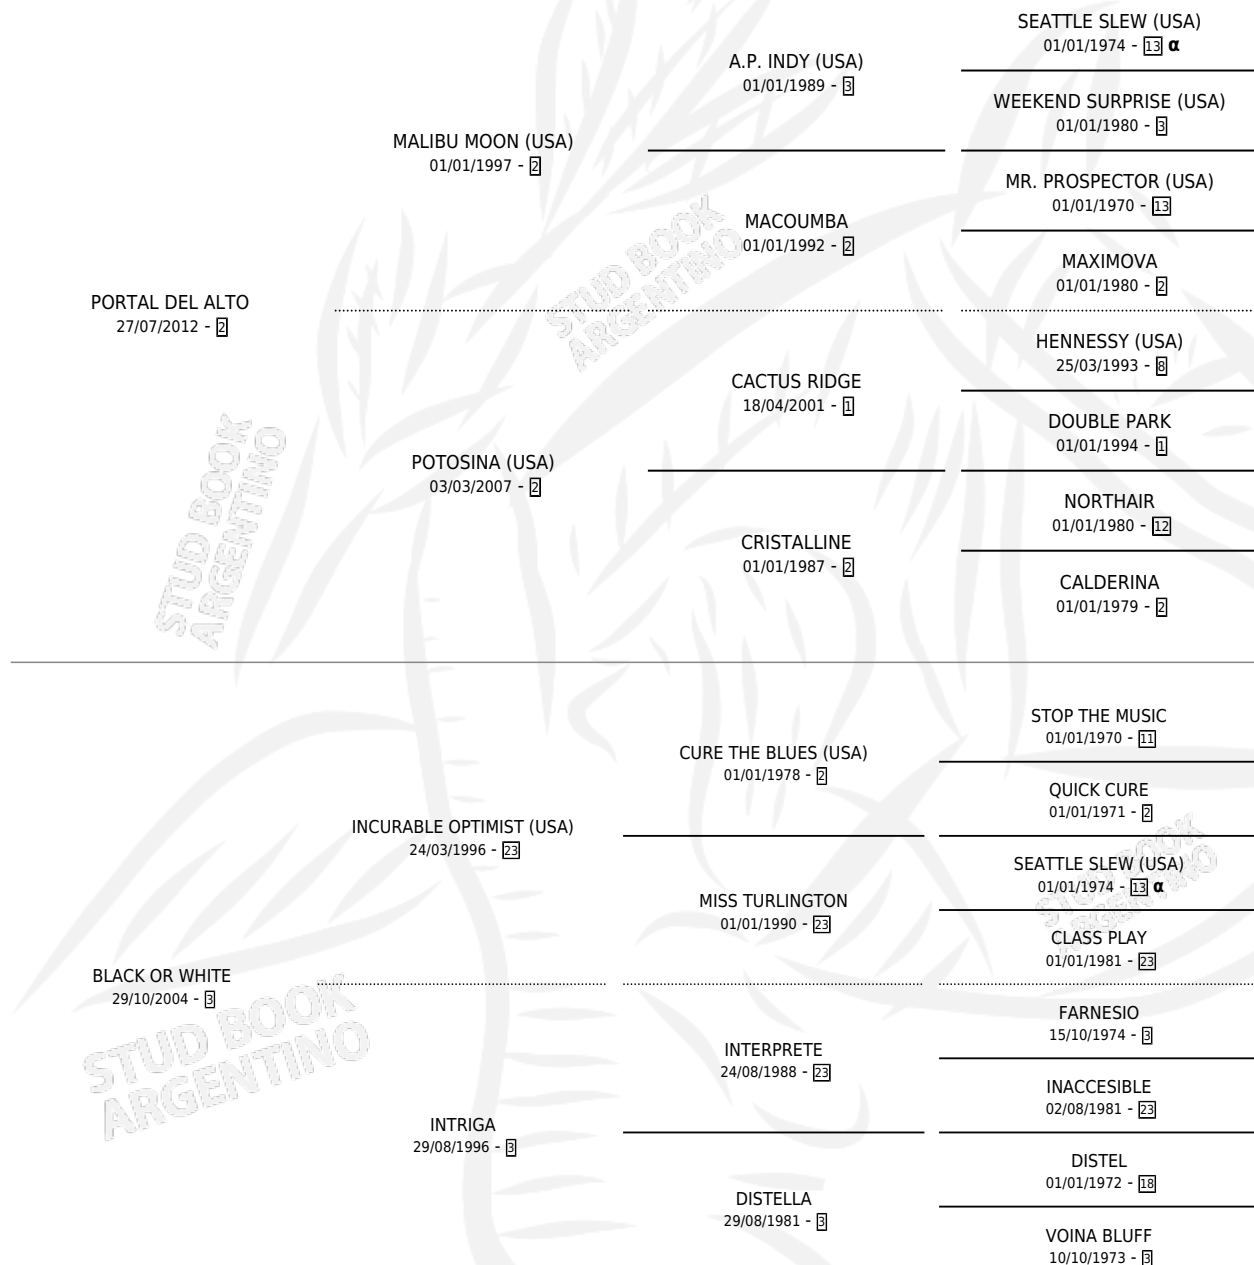

PORTAL BLACK

por PORTAL DEL ALTO y BLACK OR WHITE por INCURABLE OPTIMIST (USA)

Argentina · Macho · Zaino · SP · 15/10/2018
Familia 3-d · Volumen 43

ESTADO

TIPIFICACIÓN SANGUÍNEA	X
TIPIFICACIÓN POR ADN	✓
PASAPORTE	✓
IDENTIFICACIÓN POR MICROCHIP	✓
REPRODUCTOR	✓

Lugar de nacimiento: Campo particular
Criador: Velazco Miguel Angel Jose

~

HIJOS

	MACHOS	HEMBRAS
1 NACIERON	1	0
SIN ACTUACIONES		

PEDIGREE

INBREEDING : α

CAMPAÑA

Solo carreras oficiales de Argentina