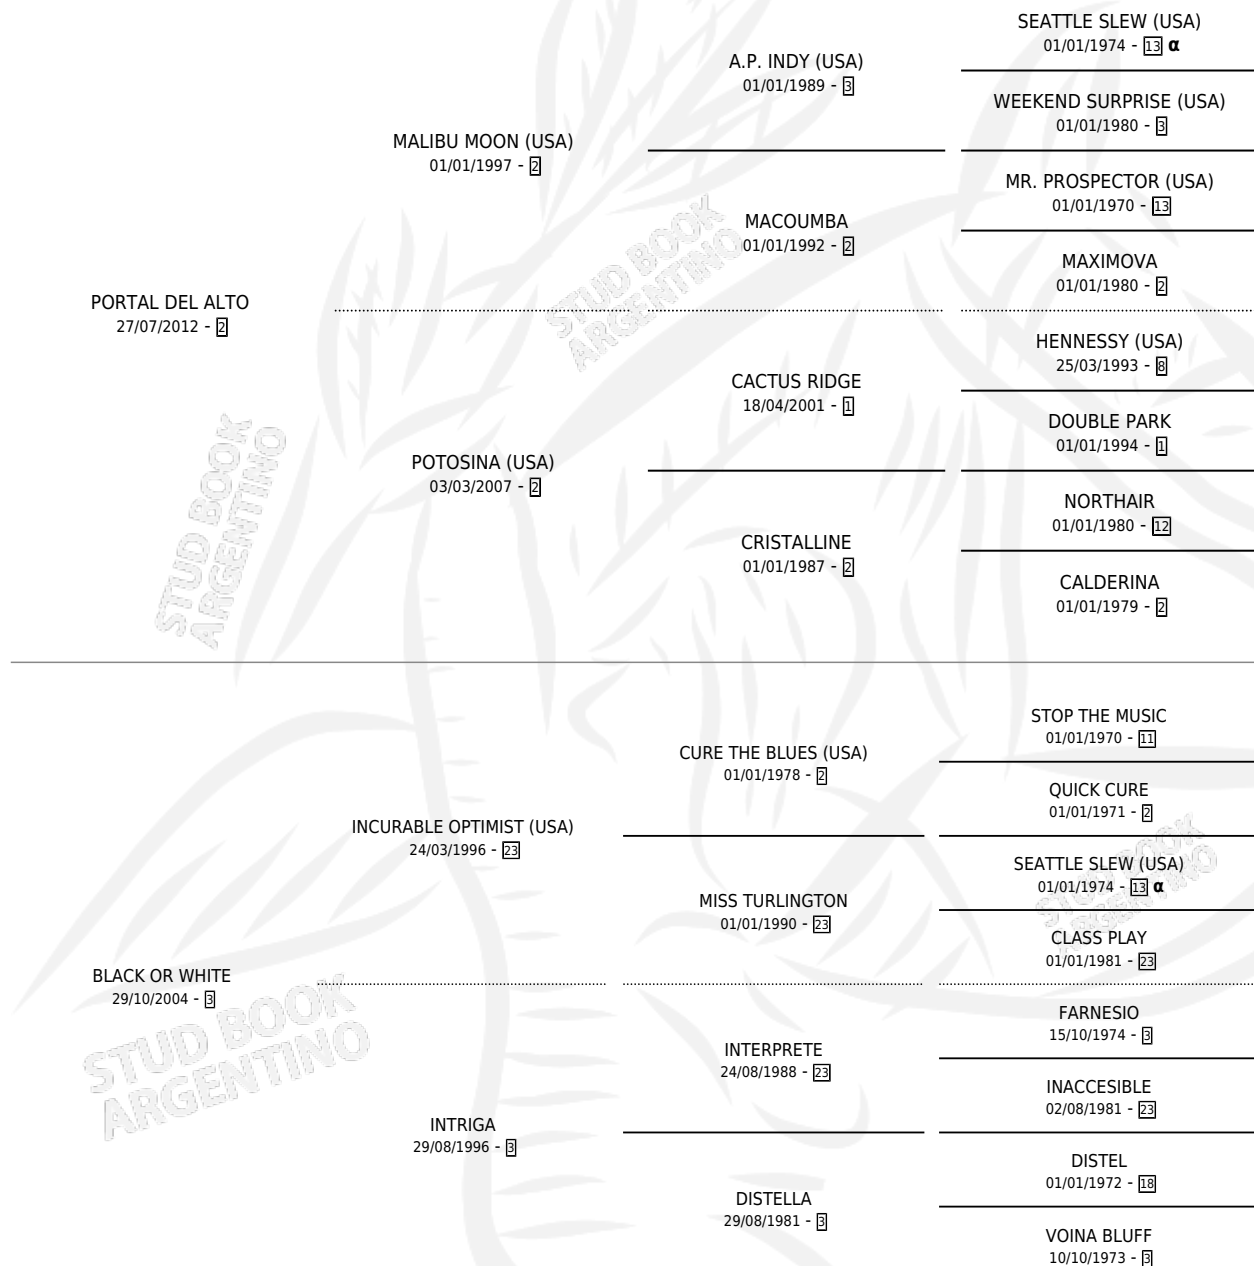

PORTAL BLACK

por PORTAL DEL ALTO y BLACK OR WHITE por INCURABLE OPTIMIST (USA)

Argentina · Macho · Zaino · SP · 15/10/2018
Familia 3-d · Volumen 43

ESTADO

TIPIFICACIÓN SANGUÍNEA	X
TIPIFICACIÓN POR ADN	✓
PASAPORTE	✓
IDENTIFICACIÓN POR MICROCHIP	✓
REPRODUCTOR	✓

Lugar de nacimiento: Campo particular
Criador: Velazco Miguel Angel Jose

~

HIJOS

	MACHOS	HEMBRAS
1 NACIERON	1	0
SIN ACTUACIONES		

PEDIGREE

INBREEDING : α

CAMPAÑA

Solo carreras oficiales de Argentina