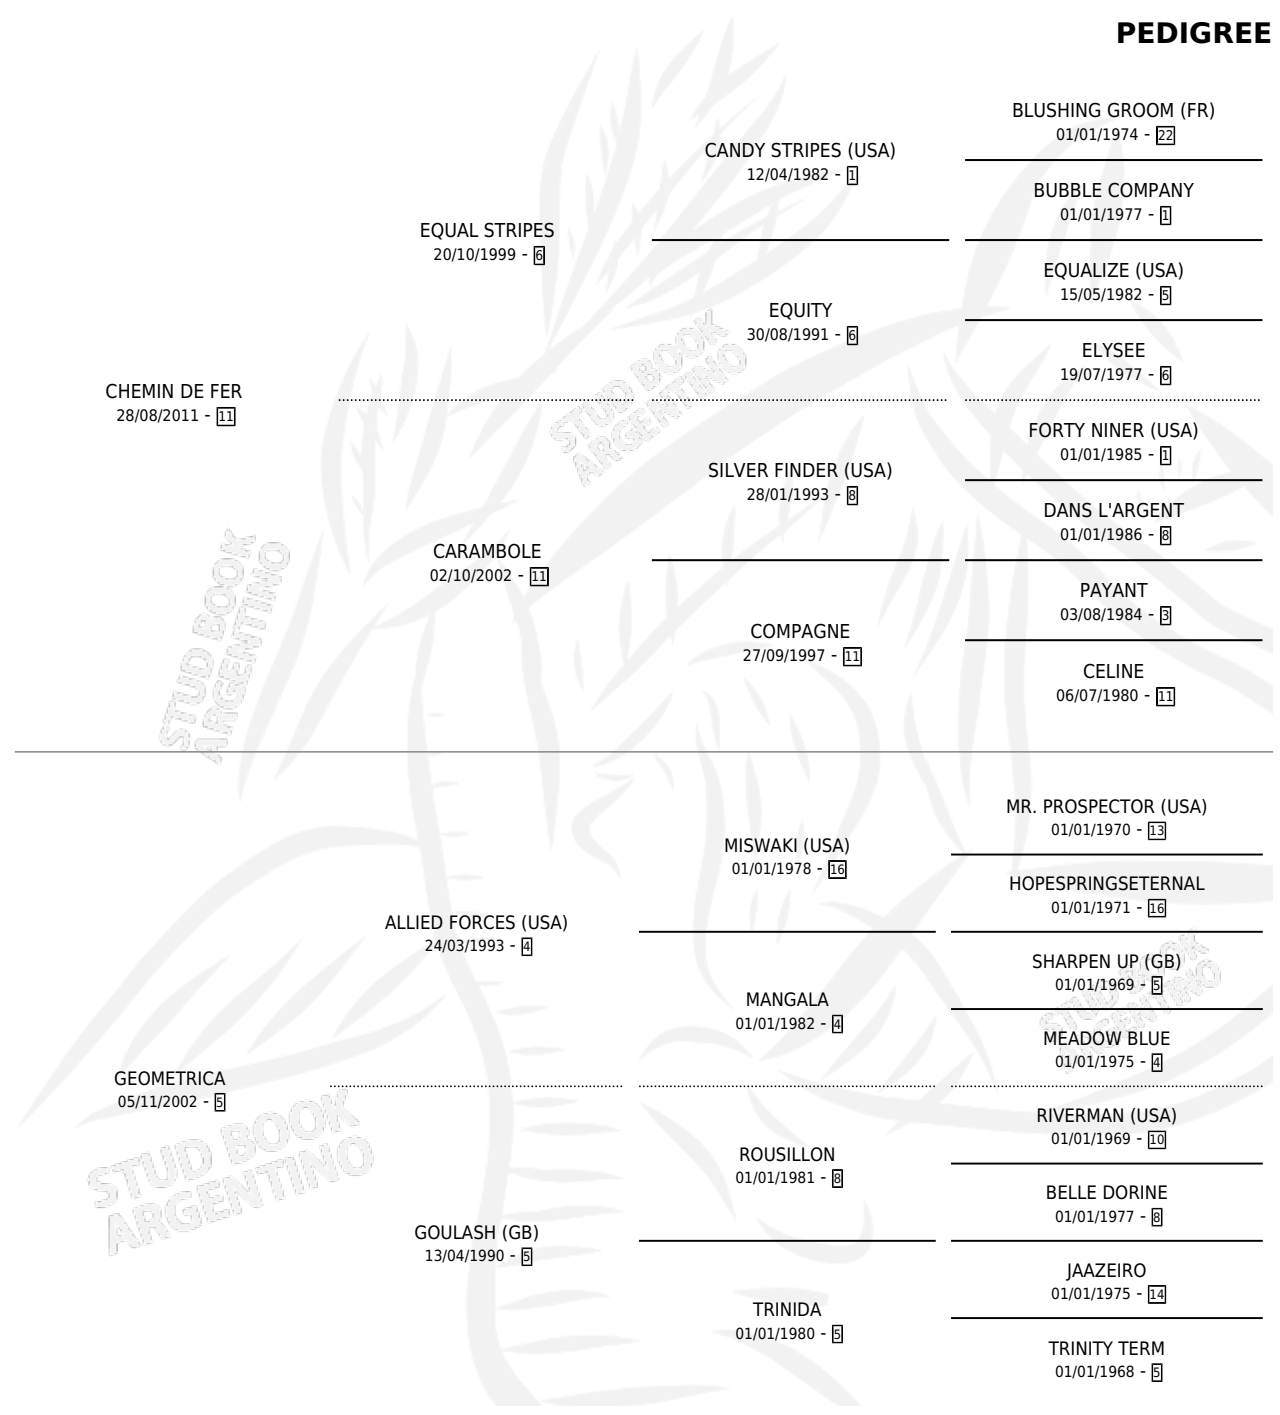

SHERRAZADE

por CHEMIN DE FER y GEOMETRICA por ALLIED FORCES (USA)

Argentina · Hembra · Zaino · SP · 06/10/2018
Familia 5-g · Volumen 43

ESTADO

TIPIFICACIÓN SANGUÍNEA	X
TIPIFICACIÓN POR ADN	✓
PASAPORTE	✓
IDENTIFICACIÓN POR MICROCHIP	✓
REPRODUCTOR	X

Lugar de nacimiento: Las Ortigas
Criador: Chiappero Nicolas

PEDIGREE

CAMPAÑA

Solo carreras oficiales de Argentina

POR EDAD

EDAD	CC	1°	2°	3°	4°	5°	NP	CLC	CLG	CLCG1	CLGG1	IMPORTE	GANANCIA / CC
5 AÑOS	2	0	1	1	0	0	0	0	0	0	0	\$583,000	\$291,500
6 AÑOS	1	0	0	0	0	1	0	0	0	0	0	\$100,000	\$100,000
TOTALES	3	0	1	1	0	1	0	0	0	0	0	\$683,000	\$227,667
%		0.0%	33.3%	33.3%	0.0%	33.3%	0.0%	0.0%	0.0%	0.0%	0.0%		