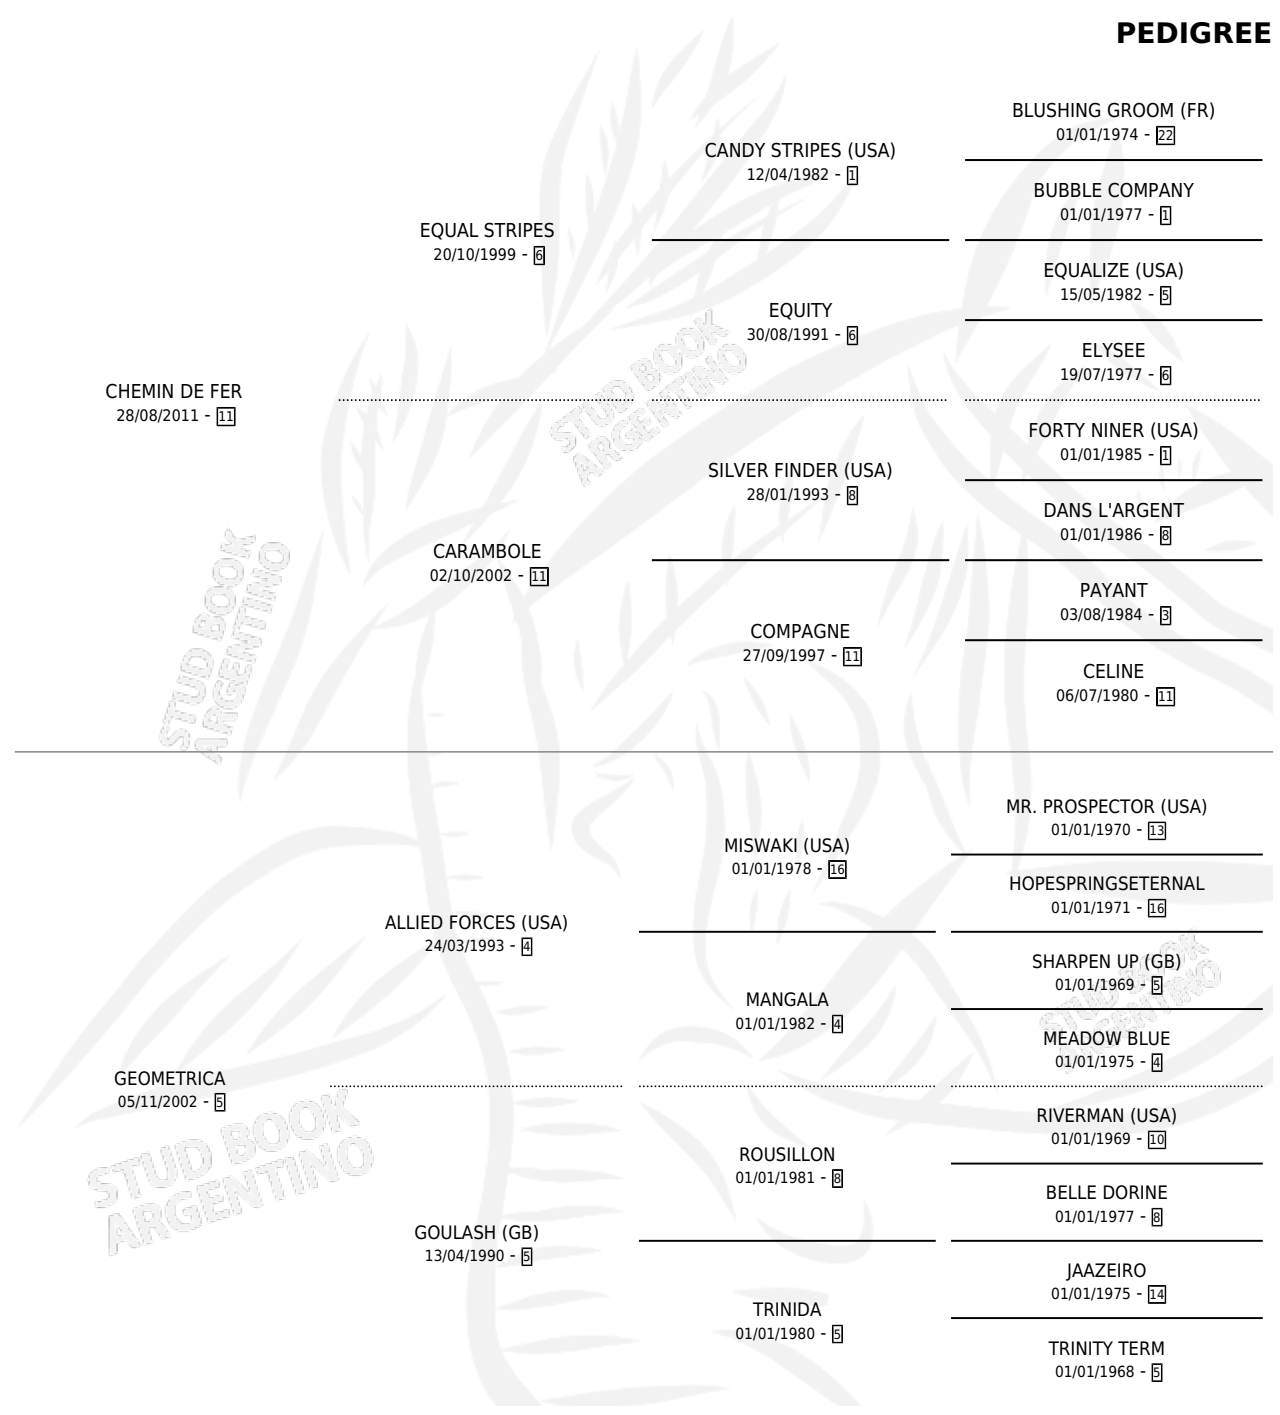

SHERRAZADE

por CHEMIN DE FER y GEOMETRICA por ALLIED FORCES (USA)

Argentina · Hembra · Zaino · SP · 06/10/2018
Familia 5-g · Volumen 43

ESTADO

TIPIFICACIÓN SANGUÍNEA	X
TIPIFICACIÓN POR ADN	✓
PASAPORTE	✓
IDENTIFICACIÓN POR MICROCHIP	✓
REPRODUCTOR	X

Lugar de nacimiento: Las Ortigas
Criador: Chiappero Nicolas

PEDIGREE

CAMPAÑA

Solo carreras oficiales de Argentina

POR EDAD

EDAD	CC	1°	2°	3°	4°	5°	NP	CLC	CLG	CLCG1	CLGG1	IMPORTE	GANANCIA / CC
5 AÑOS	2	0	1	1	0	0	0	0	0	0	0	\$583,000	\$291,500
6 AÑOS	6	0	2	0	2	1	1	0	0	0	0	\$2,485,000	\$414,167
TOTALES	8	0	3	1	2	1	1	0	0	0	0	\$3,068,000	\$383,500
%		0.0%	37.5%	12.5%	25.0%	12.5%	12.5%	0.0%	0.0%	0.0%	0.0%		

Placés en San Isidro y Palermo en 8 carreras disputadas.

POR DISTANCIA

HIPODROMO	CC	1°	2°	3°	4°	5°	NP	CLC	CLG	CLCG1	CLGG1	IMPORTE
PALERMO	5	0	2	0	2	1	0	0	0	0	0	\$2,485,000
1400 MTS	3	0	1	0	2	0	0	0	0	0	0	\$1,417,500
1800 MTS	1	0	1	0	0	0	0	0	0	0	0	\$962,500
1200 MTS	1	0	0	0	0	1	0	0	0	0	0	\$105,000
SAN ISIDRO	3	0	1	1	0	0	1	0	0	0	0	\$583,000
1100 MTS	2	0	1	0	0	0	1	0	0	0	0	\$371,000
1200 MTS	1	0	0	1	0	0	0	0	0	0	0	\$212,000