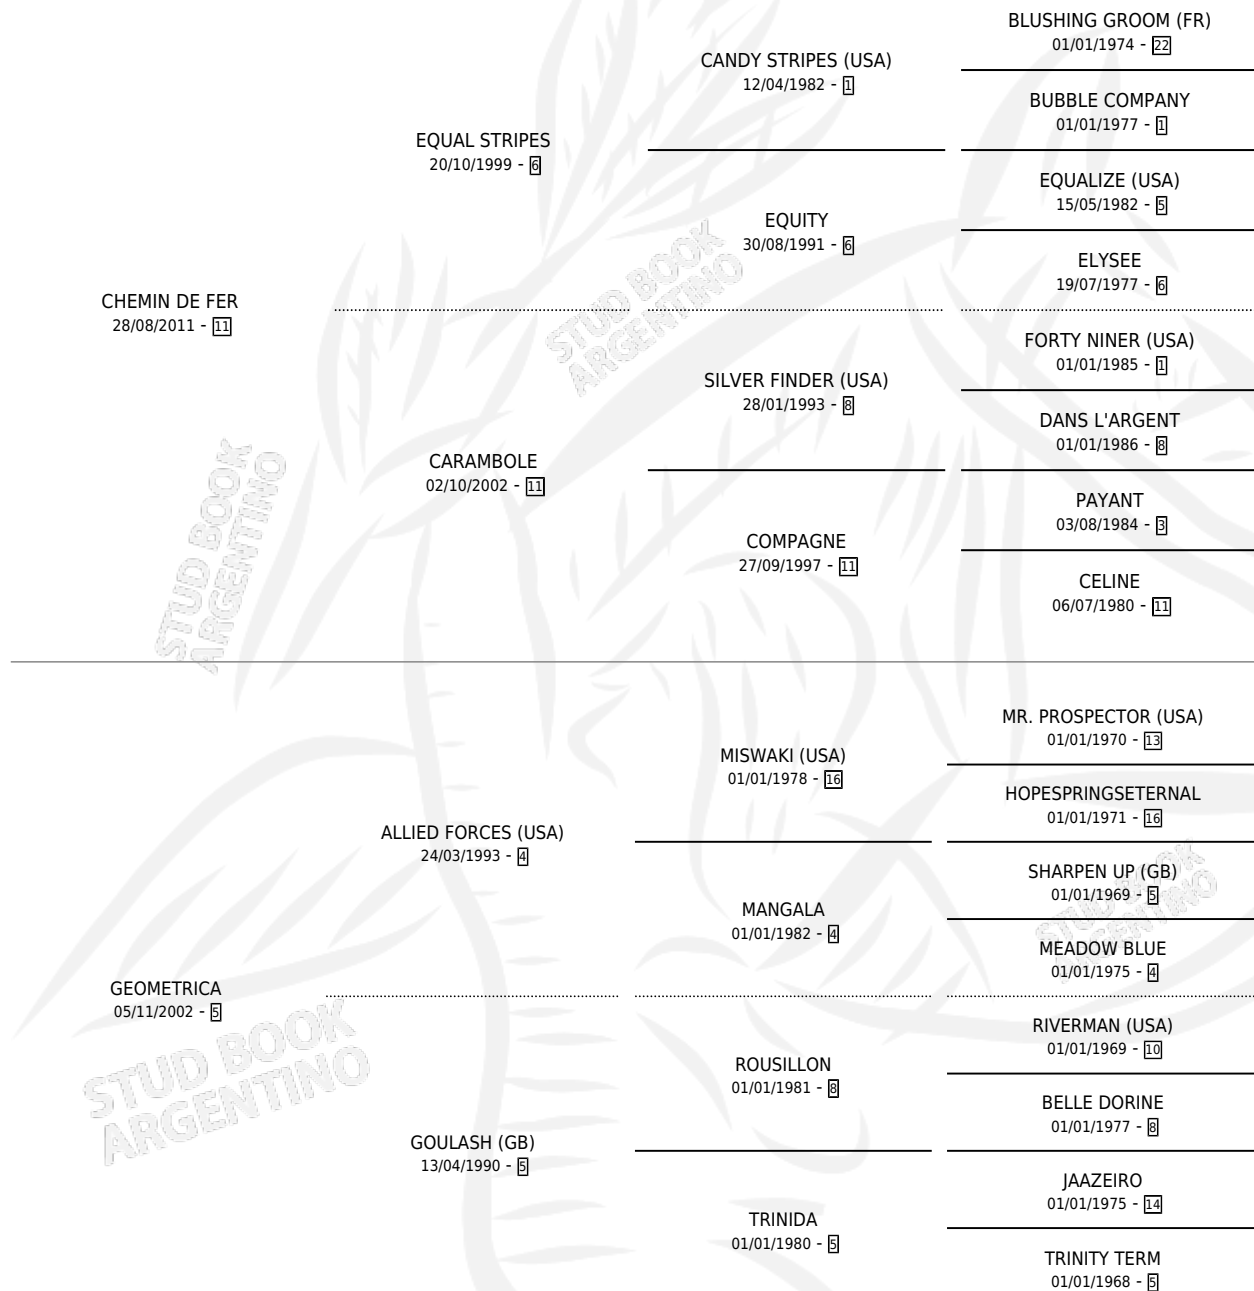

SHERRAZADE

por CHEMIN DE FER y GEOMETRICA por ALLIED FORCES (USA)

Argentina · Hembra · Zaino · SP · 06/10/2018
Familia 5-g · Volumen 43

ESTADO

TIPIFICACIÓN SANGUÍNEA	X
TIPIFICACIÓN POR ADN	✓
PASAPORTE	✓
IDENTIFICACIÓN POR MICROCHIP	✓
REPRODUCTOR	X

Lugar de nacimiento: Las Ortigas
Criador: Chiappero Nicolas

PEDIGREE

CAMPAÑA

Solo carreras oficiales de Argentina

POR EDAD

EDAD	CC	1°	2°	3°	4°	5°	NP	CLC	CLG	CLCG1	CLGG1	IMPORTE	GANANCIA / CC
5 AÑOS	2	0	1	1	0	0	0	0	0	0	0	\$583,000	\$291,500
6 AÑOS	21	2	10	1	4	1	3	0	0	0	0	\$17,917,000	\$853,190
TOTALES	23	2	11	2	4	1	3	0	0	0	0	\$18,500,000	\$804,348
%		8.7%	47.8%	8.7%	17.4%	4.3%	13.0%	0.0%	0.0%	0.0%	0.0%		