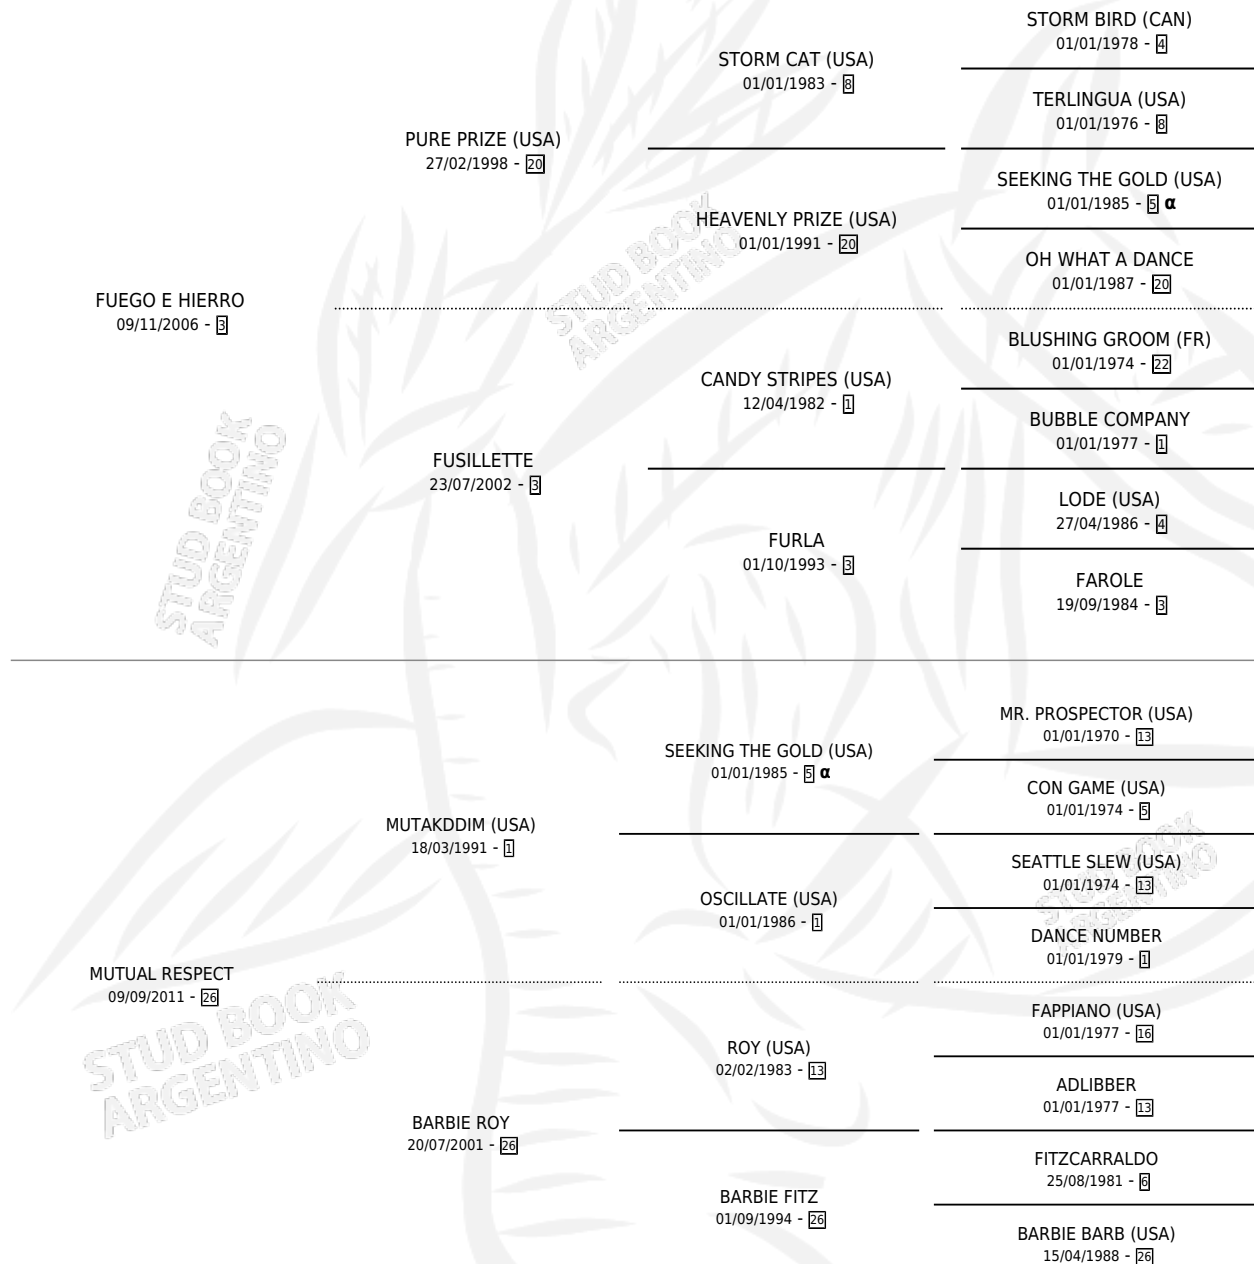

IRISH PERFECT

por **FUEGO E HIERRO** y **MUTUAL RESPECT** por
MUTAKDDIM (USA)

Argentina · Macho · Zaino Colorado · SP · 29/09/2018
Familia 26 · Volumen 43

ESTADO

TIPIFICACIÓN SANGUÍNEA	X
TIPIFICACIÓN POR ADN	✓
PASAPORTE	✓
IDENTIFICACIÓN POR MICROCHIP	✓
REPRODUCTOR	X

Lugar de nacimiento: Los Paraisos
Criador: Establecimiento El Rosillo S A

PEDIGREE

INBREEDING : α

CAMPAÑA

Solo carreras oficiales de Argentina

POR EDAD

EDAD	CC	1°	2°	3°	4°	5°	NP	CLC	CLG	CLCG1	CLGG1	IMPORTE	GANANCIA / CC
4 AÑOS	4	0	0	0	0	0	4	0	0	0	0	\$30,000	\$7,500
5 AÑOS	9	0	2	3	0	2	2	0	0	0	0	\$772,455	\$85,828
6 AÑOS	3	0	0	0	0	1	2	0	0	0	0	\$100,000	\$33,333
TOTALES	16	0	2	3	0	3	8	0	0	0	0	\$902,455	\$56,403
%		0.0%	12.5%	18.8%	0.0%	18.8%	50.0%	0.0%	0.0%	0.0%	0.0%		