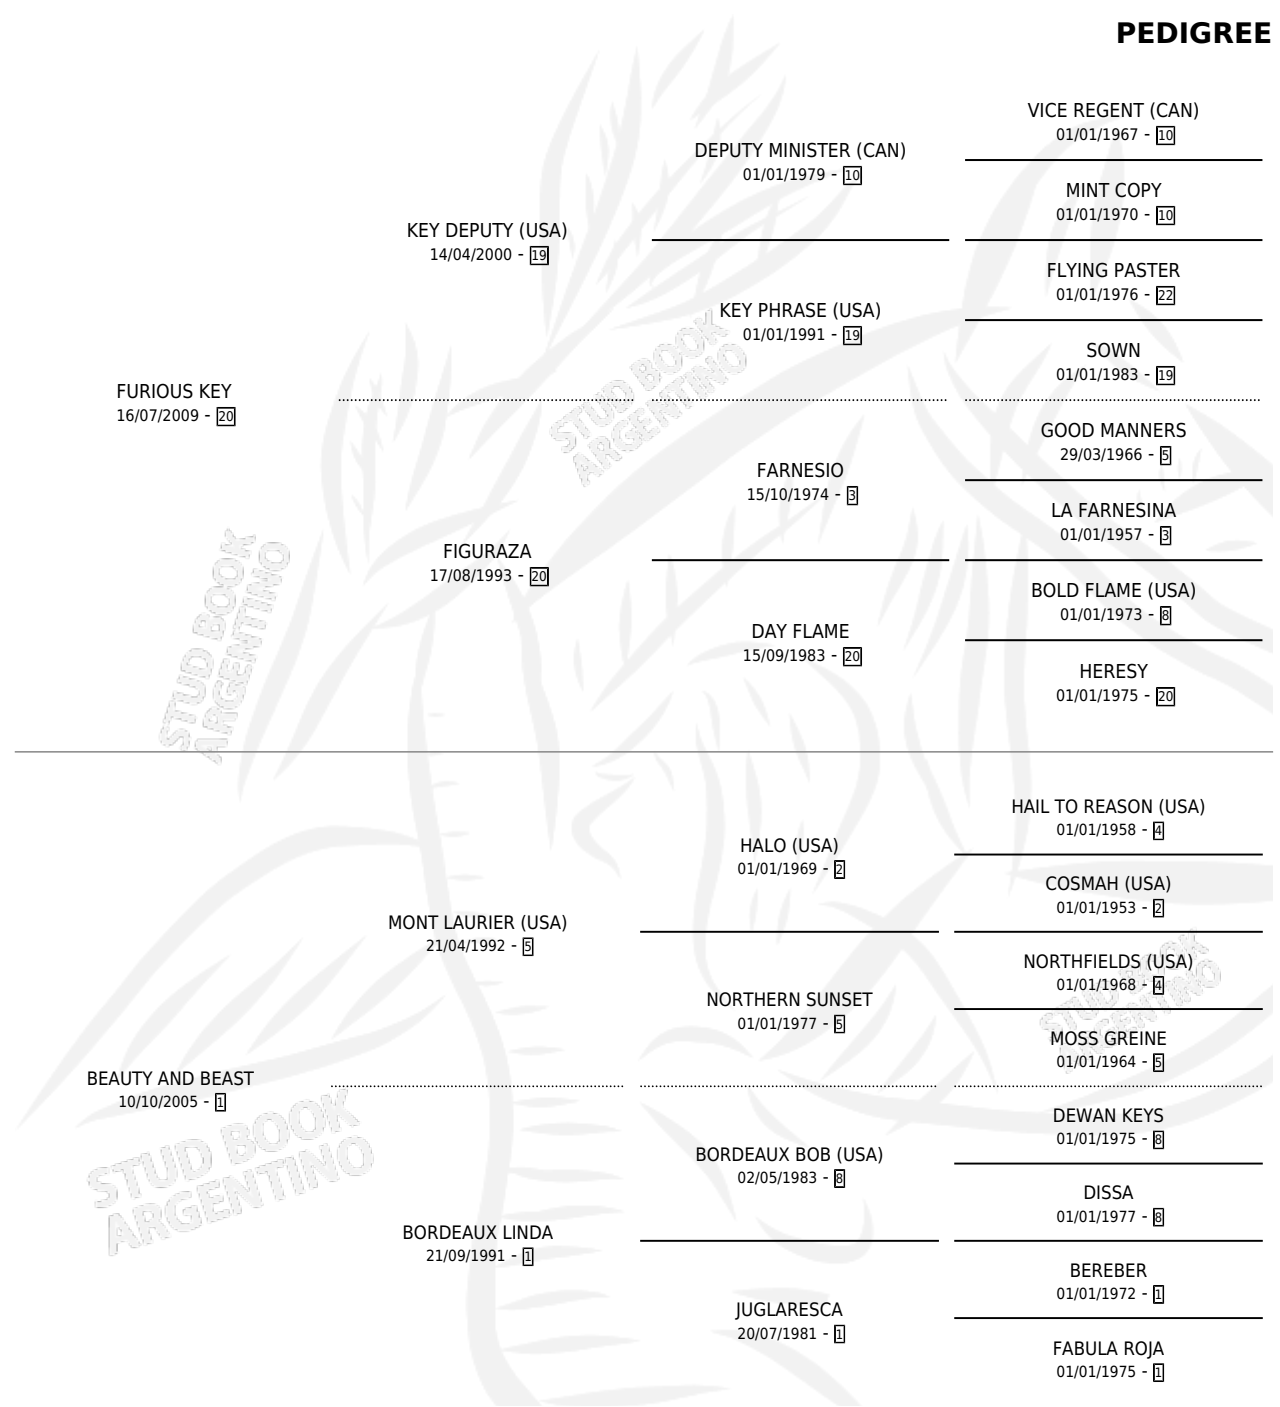

FURIUS BEAST

por FURIOUS KEY y BEAUTY AND BEAST por MONT LAURIER (USA)

Argentina · Hembra · Alazan · SP · 18/10/2018
Familia 1-w · Volumen 43

ESTADO

TIPIFICACIÓN SANGUÍNEA	X
TIPIFICACIÓN POR ADN	✓
PASAPORTE	✓
IDENTIFICACIÓN POR MICROCHIP	✓
REPRODUCTOR	X

Lugar de nacimiento: La Generacion
Criador: Hagen Leandro Jesus

PEDIGREE