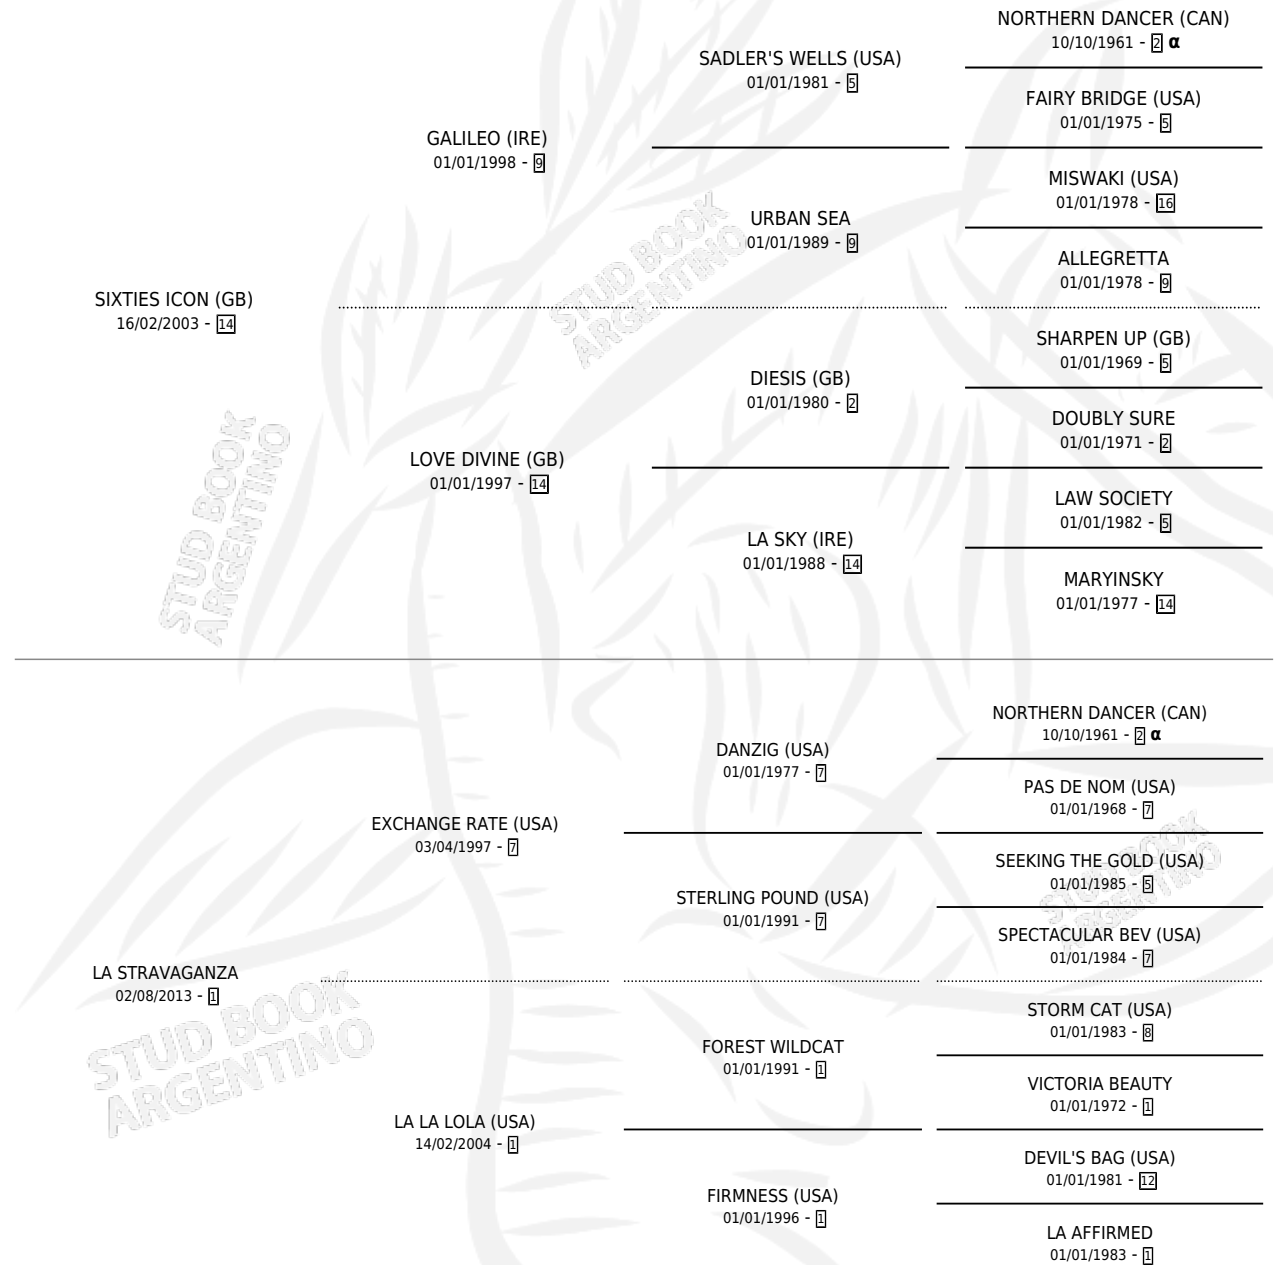

LA LICHITA

por **SIXTIES ICON (GB)** y **LA STRAVAGANZA** por **EXCHANGE RATE (USA)**

Argentina · Hembra · Alazan · SP · 06/10/2018
Familia 1-x · Volumen 43

ESTADO

TIPIFICACIÓN SANGUÍNEA	X
TIPIFICACIÓN POR ADN	✓
PASAPORTE	✓
IDENTIFICACIÓN POR MICROCHIP	✓
REPRODUCTOR	✓

Lugar de nacimiento: La Pasion

Criador: La Pasion

PEDIGREE

INBREEDING : α