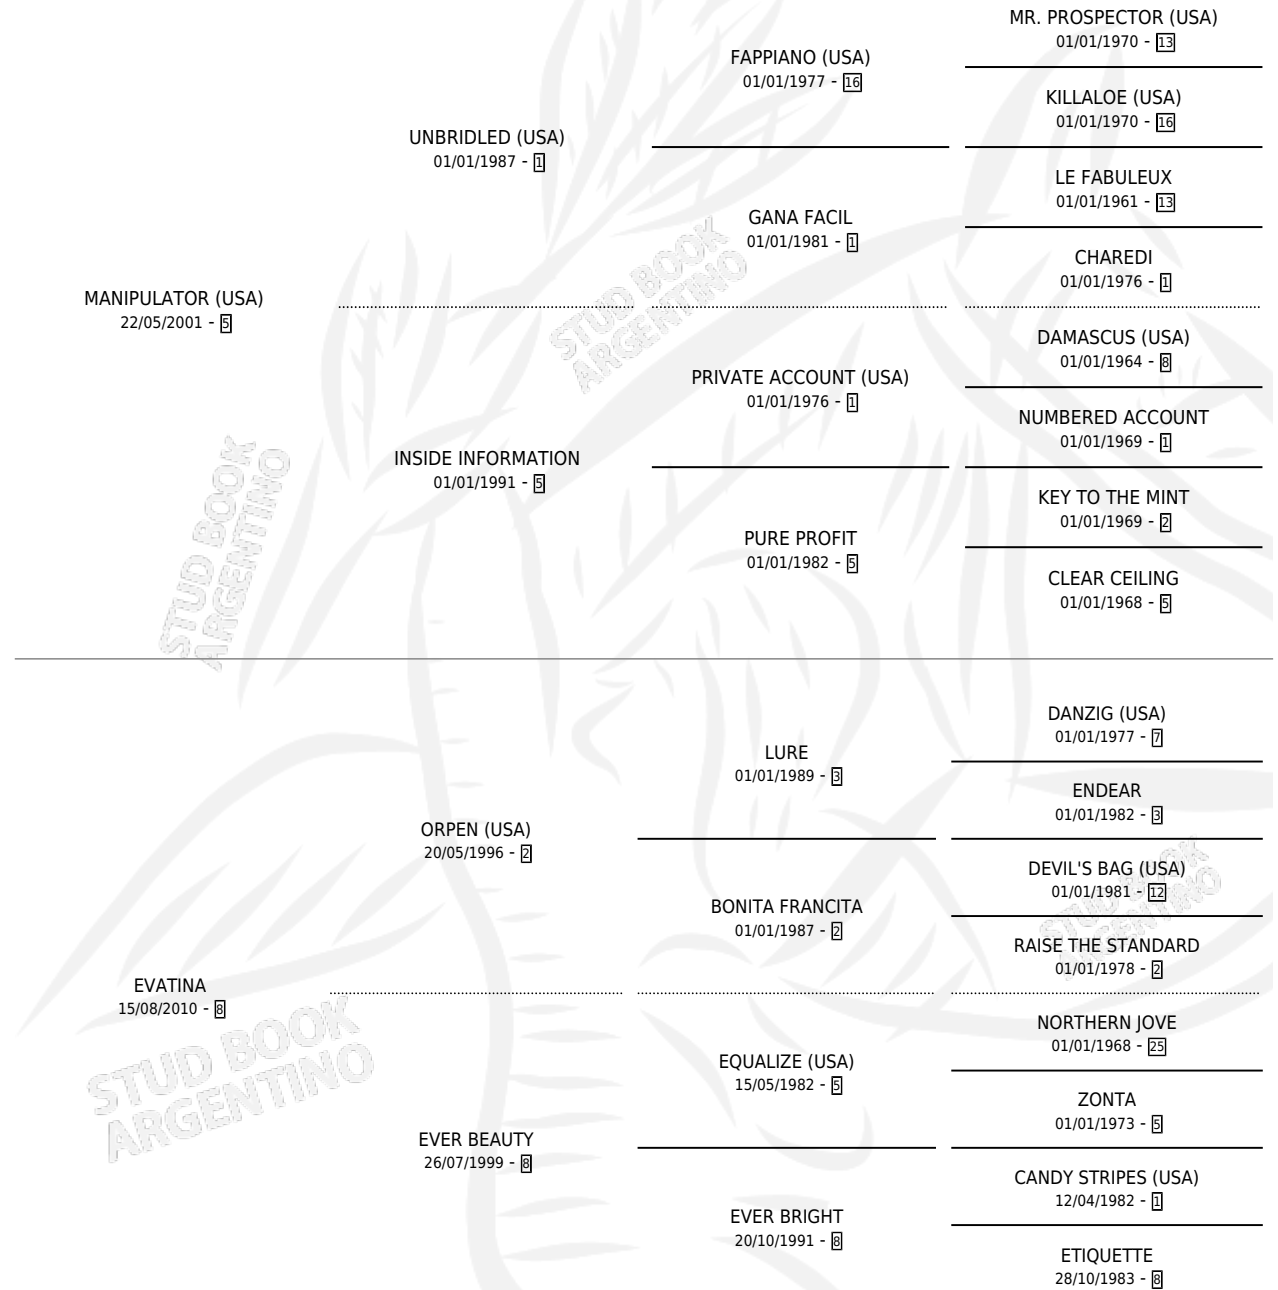

EVACUADO

por **MANIPULATOR (USA)** y **EVATINA** por **ORPEN (USA)**

Argentina · Macho · Zaino · SP · 16/10/2018
Familia 8-j · Volumen 43

ESTADO

TIPIFICACIÓN SANGUÍNEA	X
TIPIFICACIÓN POR ADN	✓
PASAPORTE	✓
IDENTIFICACIÓN POR MICROCHIP	✓
REPRODUCTOR	X

Lugar de nacimiento: La Pasion

Criador: La Pasion

PEDIGREE

CAMPAÑA

Solo carreras oficiales de Argentina

POR EDAD

EDAD	CC	1°	2°	3°	4°	5°	NP	CLC	CLG	CLCG1	CLGG1	IMPORTE	GANANCIA / CC
4 AÑOS	6	0	0	0	1	1	4	0	0	0	0	\$105,000	\$17,500
5 AÑOS	6	2	0	0	1	1	2	0	0	0	0	\$1,562,500	\$260,417
TOTALES	12	2	0	0	2	2	6	0	0	0	0	\$1,667,500	\$138,958
%		16.7%	0.0%	0.0%	16.7%	16.7%	50.0%	0.0%	0.0%	0.0%	0.0%		

Ganador de 2 carreras en San Isidro y Palermo - \$1,667,500, a los 5 años.

POR DISTANCIA

HIPODROMO	CC	1°	2°	3°	4°	5°	NP	CLC	CLG	CLG1	CLGG1	IMPORTE
PALERMO	10	1	0	0	2	2	5	0	0	0	0	\$1,057,500
1200 MTS	4	0	0	0	2	1	1	0	0	0	0	\$140,000
1400 MTS	3	1	0	0	0	1	1	0	0	0	0	\$857,500
1000 MTS	2	0	0	0	0	0	2	0	0	0	0	\$60,000
1600 MTS	1	0	0	0	0	0	1	0	0	0	0	\$0
SAN ISIDRO	2	1	0	0	0	0	1	0	0	0	0	\$610,000
1000 MTS	1	1	0	0	0	0	0	0	0	0	0	\$610,000
1200 MTS	1	0	0	0	0	0	1	0	0	0	0	\$0