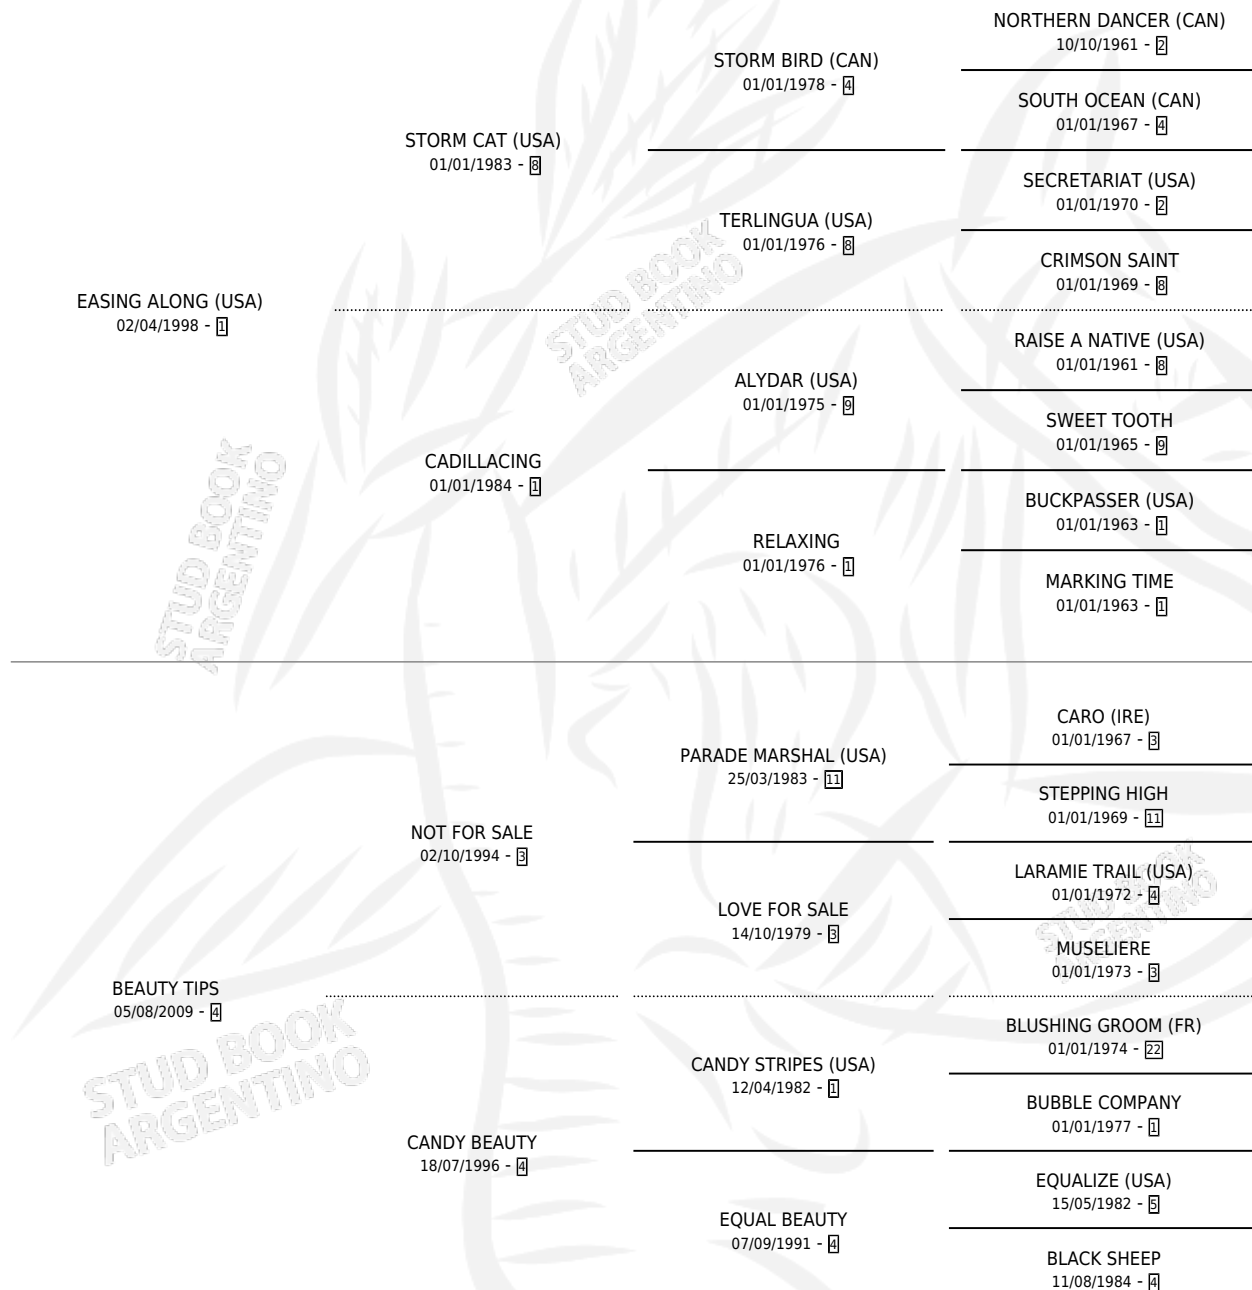

BOQUERIA

por **EASING ALONG (USA)** y **BEAUTY TIPS** por **NOT FOR SALE**

Argentina · Hembra · Zaino · SP · 16/10/2018
Familia 4-f · Volumen 43

ESTADO

TIPIFICACIÓN SANGUÍNEA	X
TIPIFICACIÓN POR ADN	✓
PASAPORTE	✓
IDENTIFICACIÓN POR MICROCHIP	✓
REPRODUCTOR	✓

Lugar de nacimiento: La Pasion
Criador: La Pasion

~

HIJOS

	MACHOS	HEMBRAS
1 NACIERON	1	0
SIN ACTUACIONES		

PEDIGREE