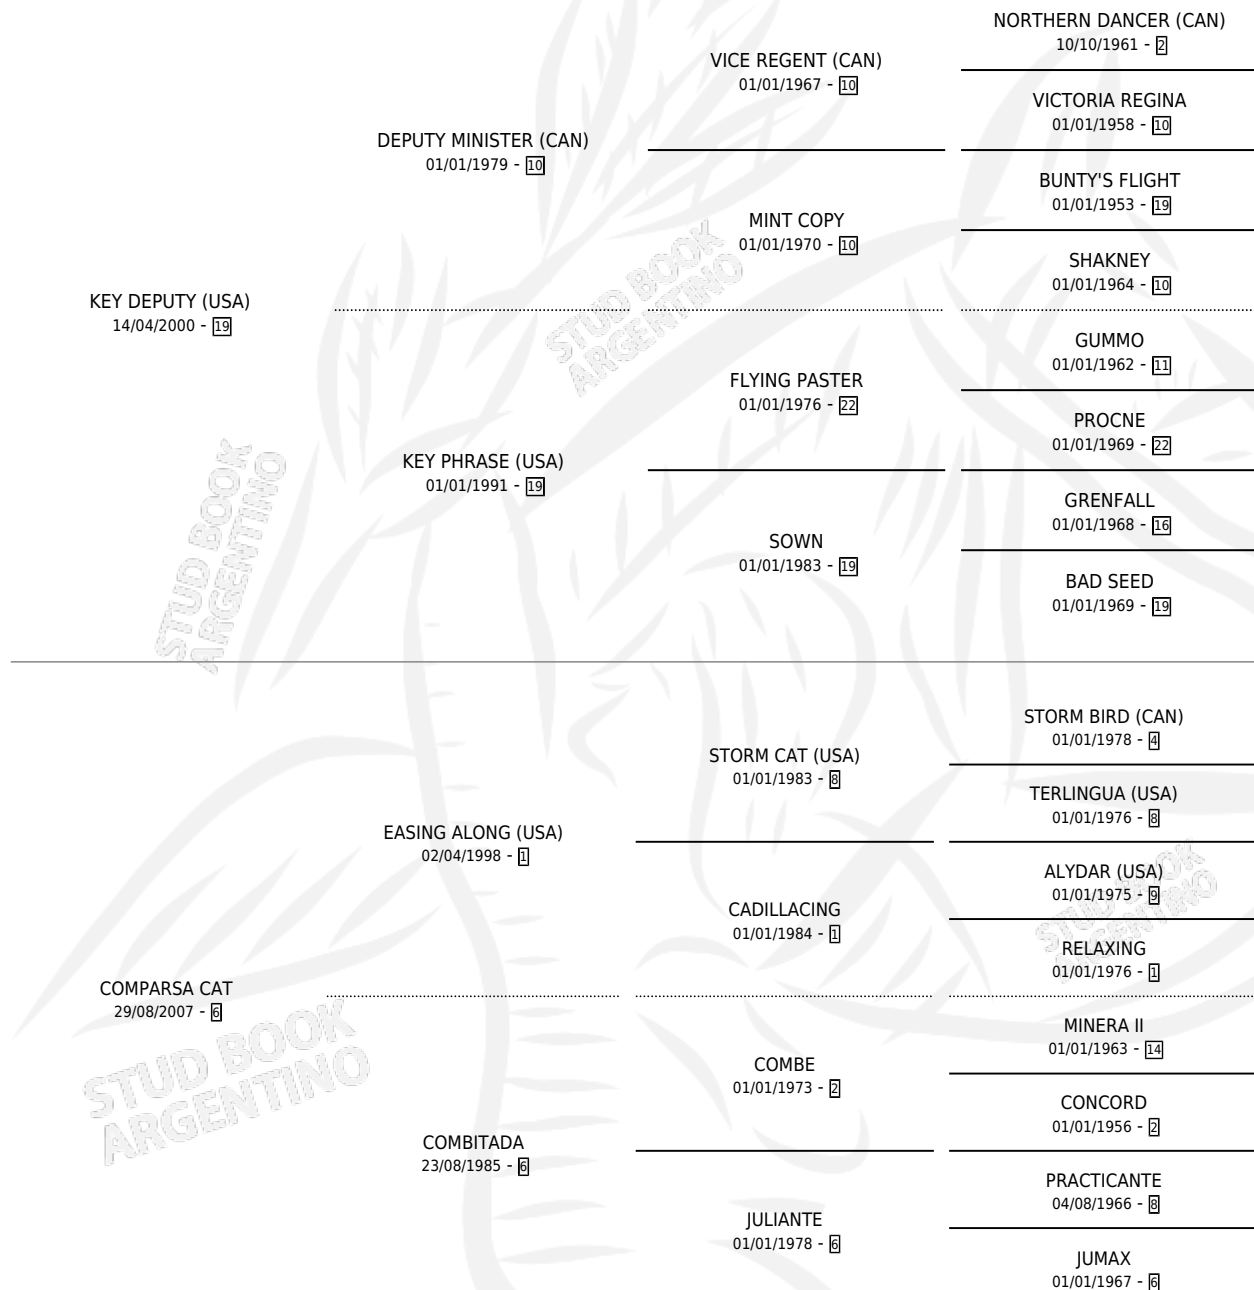

JOLGORIO KEY

por KEY DEPUTY (USA) y COMPARSA CAT por EASING ALONG (USA)

Argentina · Macho · Alazan · SP · 06/10/2018
Familia 6-d · Volumen 43

ESTADO

TIPIFICACIÓN SANGUÍNEA	X
TIPIFICACIÓN POR ADN	✓
PASAPORTE	✓
IDENTIFICACIÓN POR MICROCHIP	✓
REPRODUCTOR	X

Lugar de nacimiento: El Alfalar
Criador: El Alfalar

PEDIGREE

~

CAMPAÑA

Solo carreras oficiales de Argentina

POR EDAD

EDAD	CC	1°	2°	3°	4°	5°	NP	CLC	CLG	CLCG1	CLGG1	IMPORTE	GANANCIA / CC
2 AÑOS	4	1	0	1	1	1	0	3	0	0	0	\$399,200	\$99,800
3 AÑOS	5	2	0	0	1	0	2	2	0	0	0	\$1,307,500	\$261,500
4 AÑOS	1	0	0	0	1	0	0	0	0	0	0	\$116,513	\$116,513
5 AÑOS	3	0	0	0	1	1	1	1	0	0	0	\$265,000	\$88,333
6 AÑOS	4	0	1	0	0	0	3	0	0	0	0	\$1,050,000	\$262,500
TOTALES	17	3	1	1	4	2	6	6	0	0	0	\$3,138,213	\$184,601
%		17.6%	5.9%	5.9%	23.5%	11.8%	35.3%	35.3%	0.0%	0.0%	0.0%		