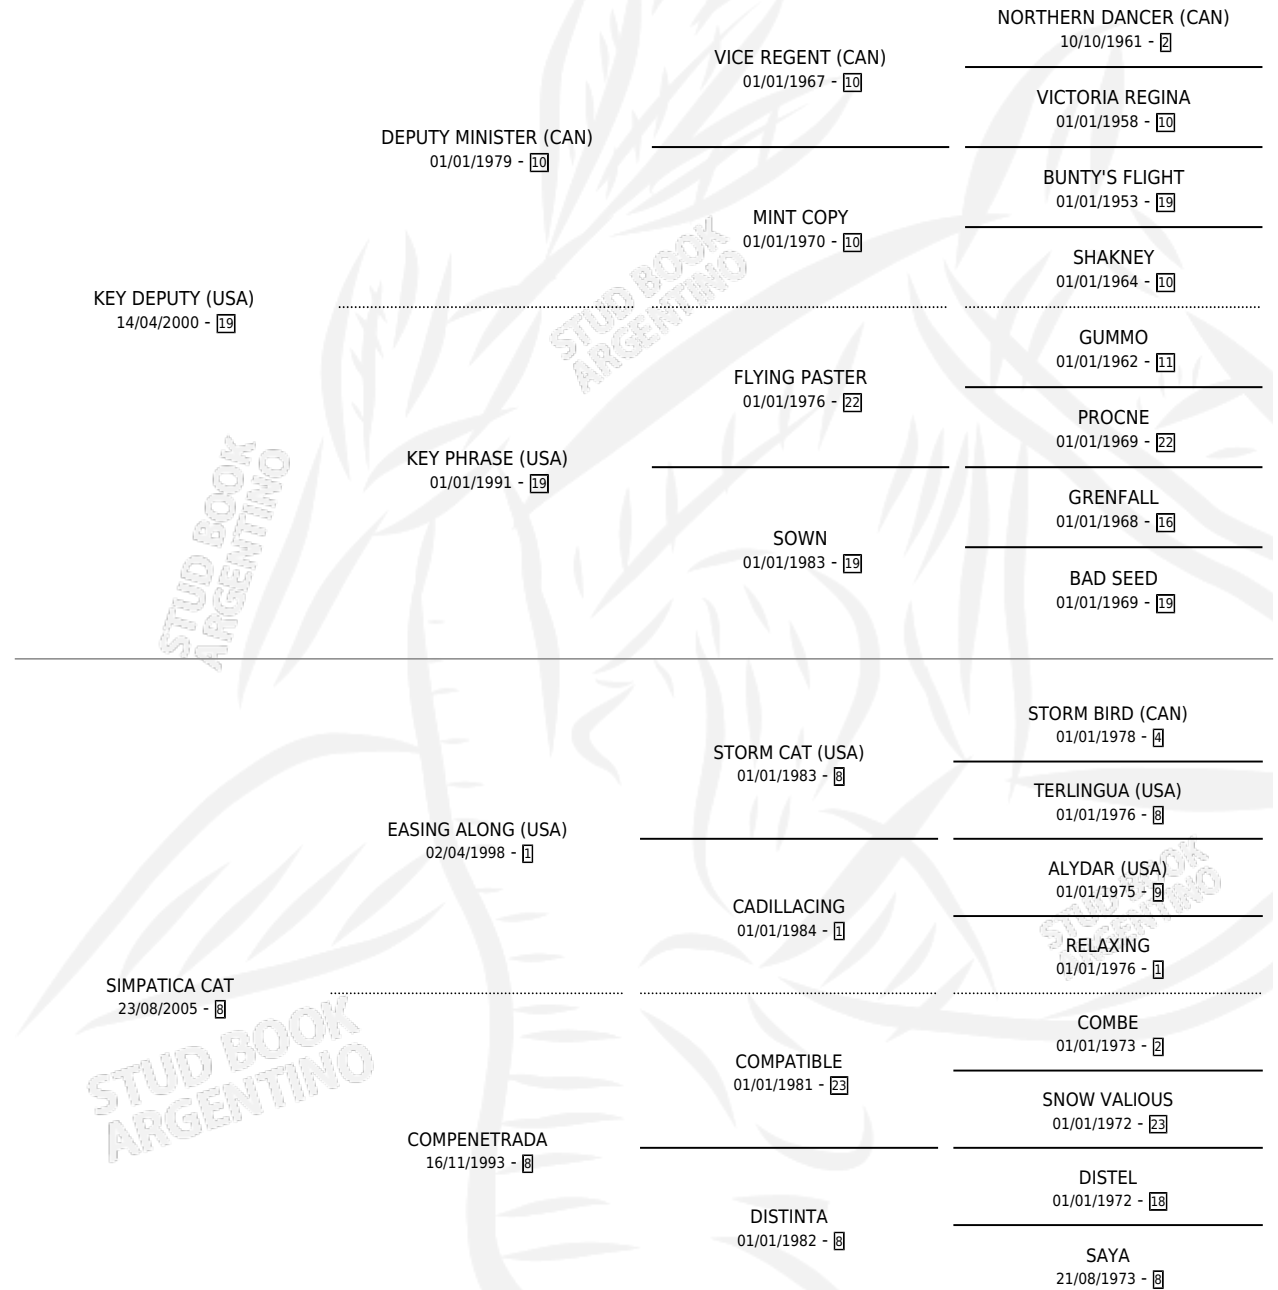

RISUEÑA KEY

por **KEY DEPUTY (USA)** y **SIMPATICA CAT** por **EASING ALONG (USA)**

Argentina · Hembra · Alazan · SP · 25/10/2018
Familia 8-g · Volumen 43

ESTADO

TIPIFICACIÓN SANGUÍNEA	X
TIPIFICACIÓN POR ADN	✓
PASAPORTE	✓
IDENTIFICACIÓN POR MICROCHIP	✓
REPRODUCTOR	✓

Lugar de nacimiento: El Alfalar
Criador: El Alfalar

~

HIJOS

	MACHOS	HEMBRAS
2 NACIERON	0	2
1 CORRIERON	0	1
1 GANARON	0	1
0 GANADORES CL	0 GANADORES GR	0 GANADORES G1

PEDIGREE