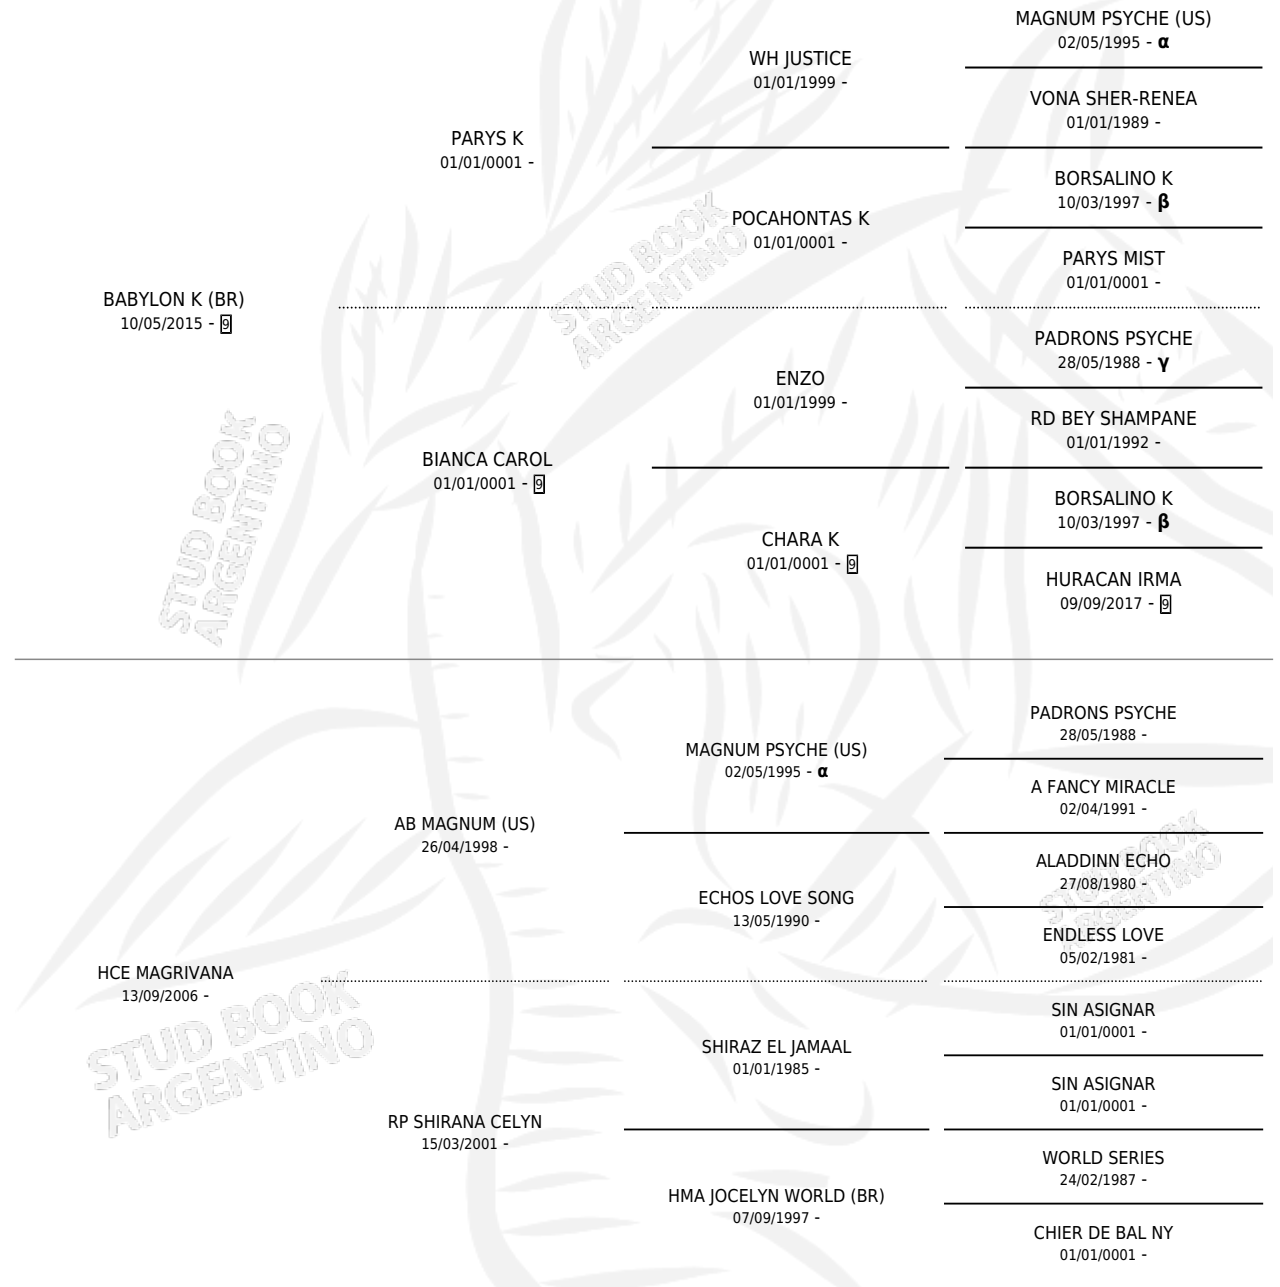

HCE BARIVANA

por **BABYLON K (BR)** y **HCE MAGRIVANA** por **AB MAGNUM (US)**

Argentina · Hembra · Zaino · AP · 12/10/2018
Familia · Volumen 43

ESTADO

TIPIFICACIÓN SANGUÍNEA	X
TIPIFICACIÓN POR ADN	✓
PASAPORTE	✓
IDENTIFICACIÓN POR MICROCHIP	✓
REPRODUCTOR	✓

Lugar de nacimiento: Cuatro Estrellas

Criador: Cuatro Estrellas

PEDIGREE

INBREEDING : **α,β,γ**

S

mientos 0 / Efectividad 0.00%

PADRILLO	PRODUCTO	CRIADOR	1ER SERVICIO	ÚLTIMO SERVICIO
HCE SHE LUCIANO	∅		07/12/2025	07/12/2025
HCE DOMINRO	∅		23/03/2023	23/03/2023