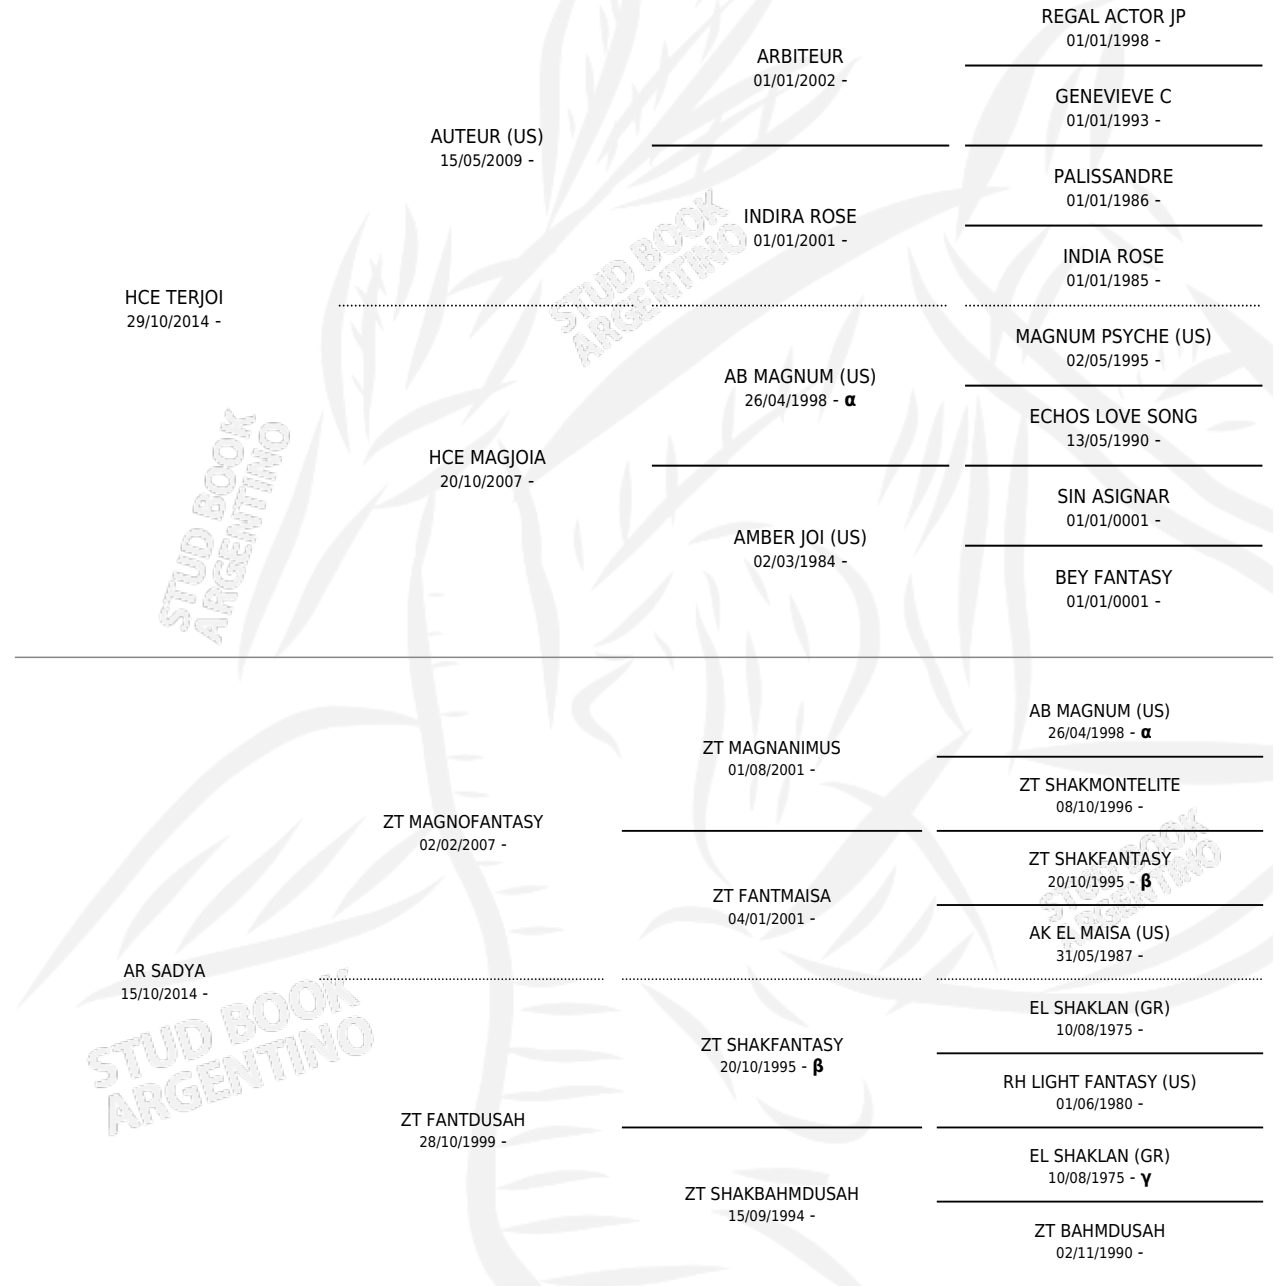

PP SPRINGS JOY

por HCE TERJOI y AR SADYA por ZT MAGNOFANTASY

PEDIGREE

Argentina · Hembra · Tordillo · AP · 21/09/2018
Familia · Volumen 43

ESTADO

TIPIFICACIÓN SANGUÍNEA	X
TIPIFICACIÓN POR ADN	X
PASAPORTE	X
IDENTIFICACIÓN POR MICROCHIP	X
REPRODUCTOR	X

Lugar de nacimiento: Santa Clara
Criador: Santa Clara

INBREEDING : α, β, γ

PP SPRINGS JOY

Datos oficiales del Stud Book Argentino

Documento generado el 14/05/2026

studbook.org.ar