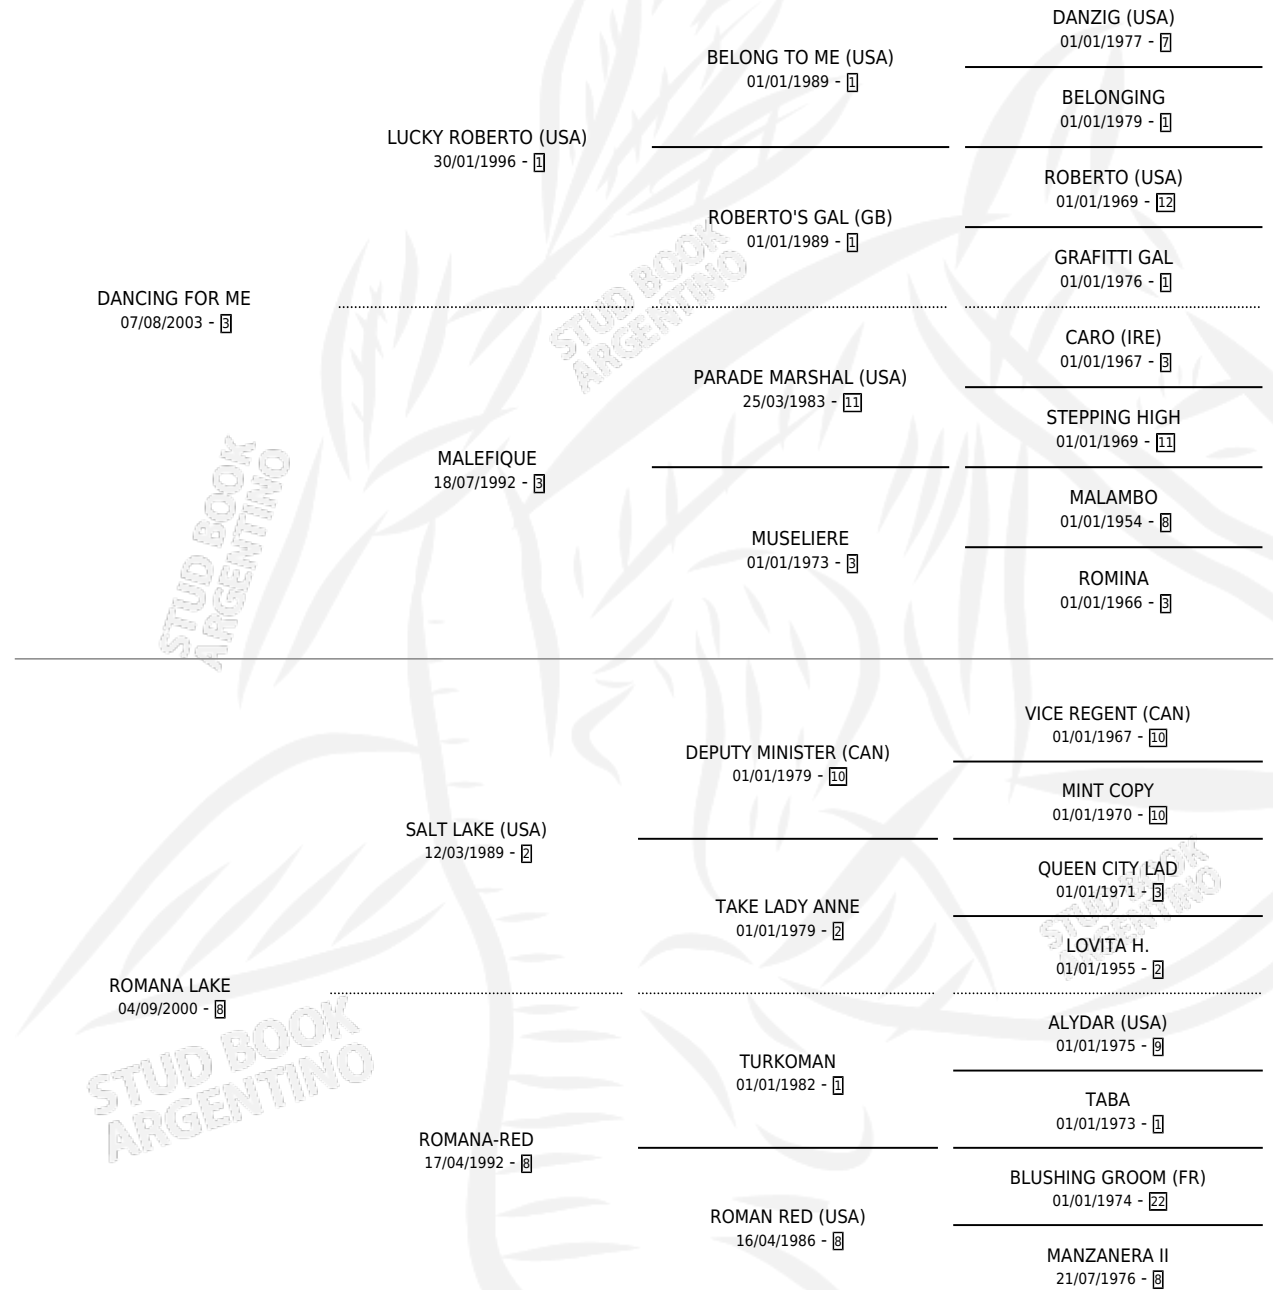

CRISTAL FACE

por **DANCING FOR ME** y **ROMANA LAKE** por **SALT LAKE**
(USA)

Argentina · Hembra · Zaino · SP · 06/10/2018
Familia 8-f · Volumen 43

ESTADO

TIPIFICACIÓN SANGUÍNEA	X
TIPIFICACIÓN POR ADN	✓
PASAPORTE	✓
IDENTIFICACIÓN POR MICROCHIP	✓
REPRODUCTOR	X

Lugar de nacimiento: La Carmela
Criador: Canal Daniel Osvaldo

PEDIGREE

CRISTAL FACE

Datos oficiales del Stud Book Argentino

Documento generado el 05/05/2026

studbook.org.ar