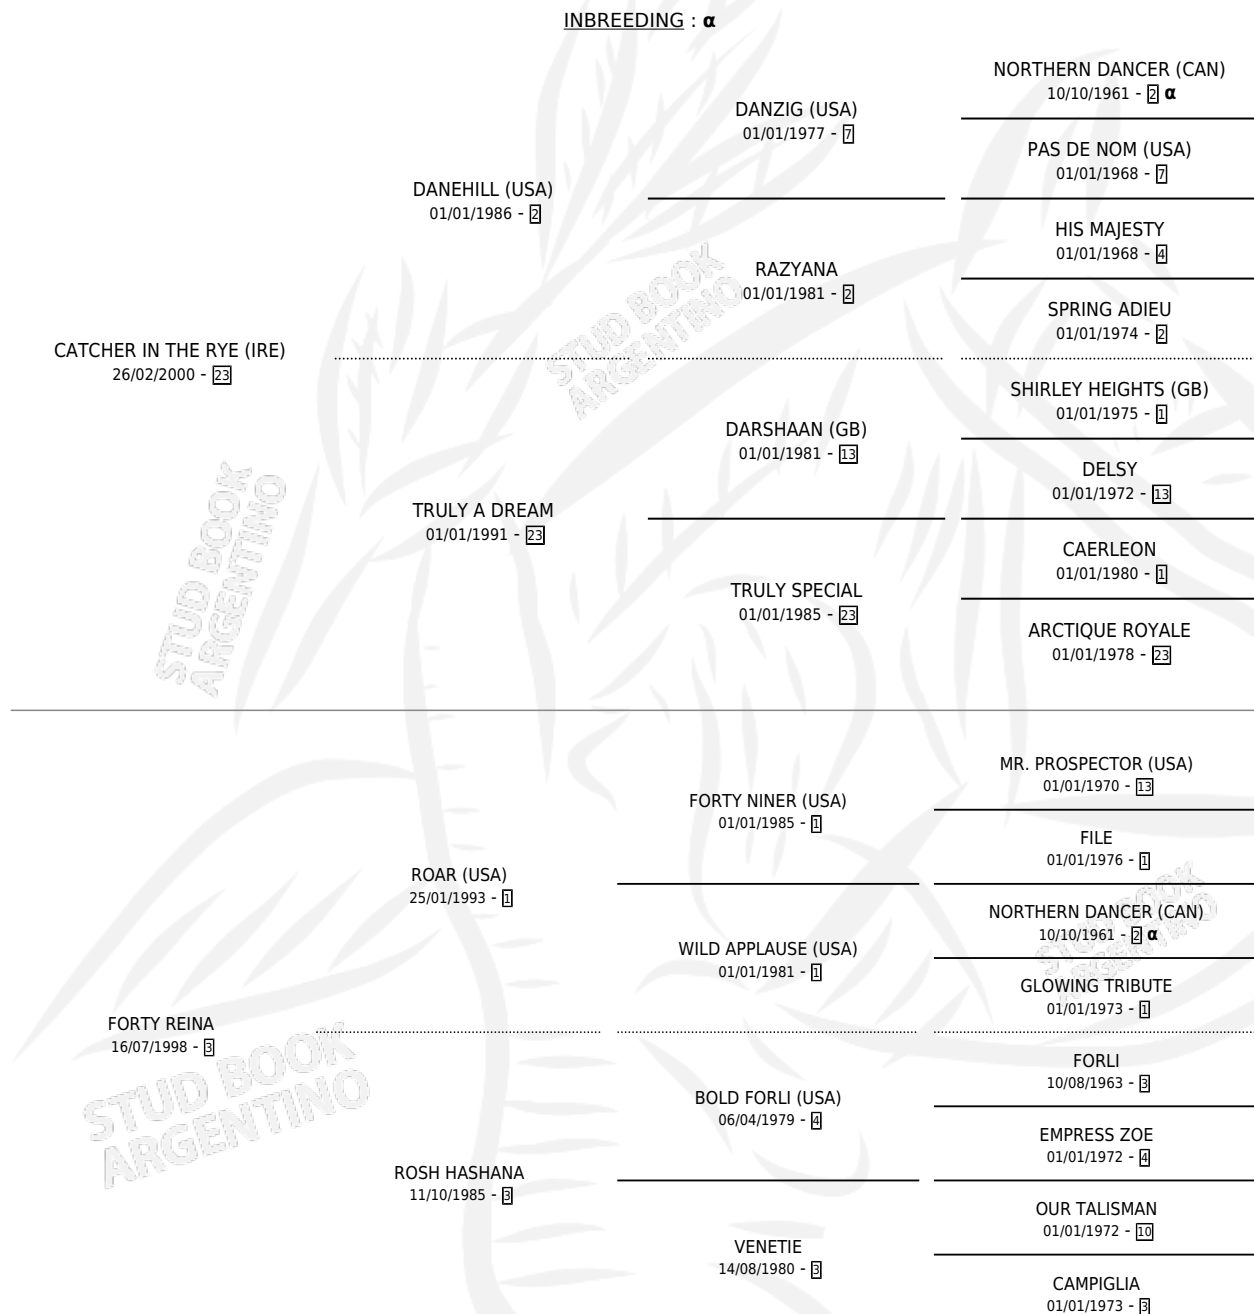

JAQUE AL REY

por **CATCHER IN THE RYE (IRE)** y **FORTY REINA** por **ROAR (USA)**

Argentina · Macho · Zaino · SP · 18/10/2018
Familia 3-b · Volumen 43

ESTADO

TIPIFICACIÓN SANGUÍNEA	X
TIPIFICACIÓN POR ADN	✓
PASAPORTE	✓
IDENTIFICACIÓN POR MICROCHIP	✓
REPRODUCTOR	X

Lugar de nacimiento: Bayakoa
Criador: Bayakoa

PEDIGREE

INBREEDING : α

CAMPAÑA

Solo carreras oficiales de Argentina

POR EDAD

EDAD	CC	1°	2°	3°	4°	5°	NP	CLC	CLG	CLCG1	CLGG1	IMPORTE	GANANCIA / CC
2 AÑOS	2	0	0	0	0	1	1	0	0	0	0	\$16,500	\$8,250
3 AÑOS	6	1	1	0	1	1	2	0	0	0	0	\$723,800	\$120,633
TOTALES	8	1	1	0	1	2	3	0	0	0	0	\$740,300	\$92,538
%		12.5%	12.5%	0.0%	12.5%	25.0%	37.5%	0.0%	0.0%	0.0%	0.0%		

Ganador en La Plata - \$740,300, a los 3 años.

POR DISTANCIA

HIPODROMO	CC	1°	2°	3°	4°	5°	NP	CLC	CLG	CLCG1	CLGG1	IMPORTE
LA PLATA	4	1	1	0	0	1	0	0	0	0	0	\$682,000
1600 MTS	1	0	1	0	0	0	0	0	0	0	0	\$222,000
1400 MTS	2	1	0	0	0	1	0	0	0	0	0	\$460,000
1200 MTS	1	0	0	0	0	0	0	0	0	0	0	\$0
SAN ISIDRO	3	0	0	0	1	1	1	0	0	0	0	\$58,300
1400 MTS	1	0	0	0	1	0	0	0	0	0	0	\$41,800
1600 MTS	2	0	0	0	0	1	1	0	0	0	0	\$16,500
PALERMO	1	0	0	0	0	0	1	0	0	0	0	\$0
1600 MTS	1	0	0	0	0	0	1	0	0	0	0	\$0