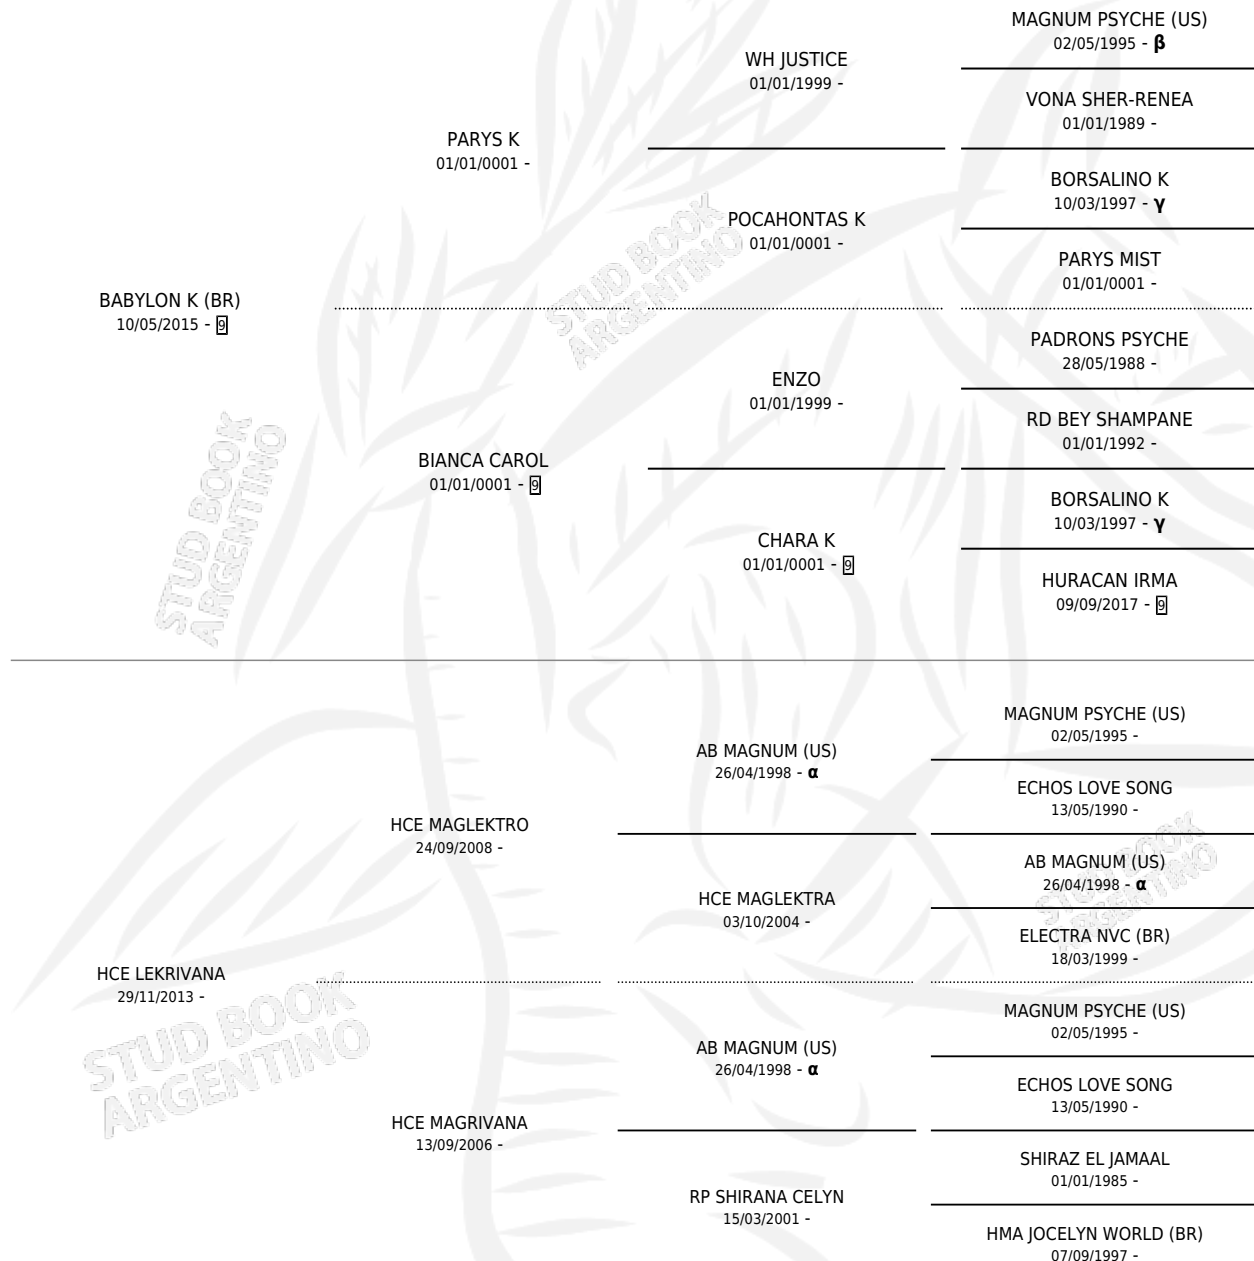

HCE BALRIVANO

por **BABYLON K (BR)** y **HCE LEKRIVANA** por **HCE MAGLEKTRO**

Argentina · Macho · Alazan · AP · 30/09/2018
Familia · Volumen 43

ESTADO

TIPIFICACIÓN SANGUÍNEA	X
TIPIFICACIÓN POR ADN	✓
PASAPORTE	X
IDENTIFICACIÓN POR MICROCHIP	✓
REPRODUCTOR	X

Lugar de nacimiento: Cuatro Estrellas

Criador: Cuatro Estrellas

PEDIGREE

INBREEDING : α, β, γ

HCE BALRIVANO

Datos oficiales del Stud Book Argentino

Documento generado el 14/05/2026

studbook.org.ar