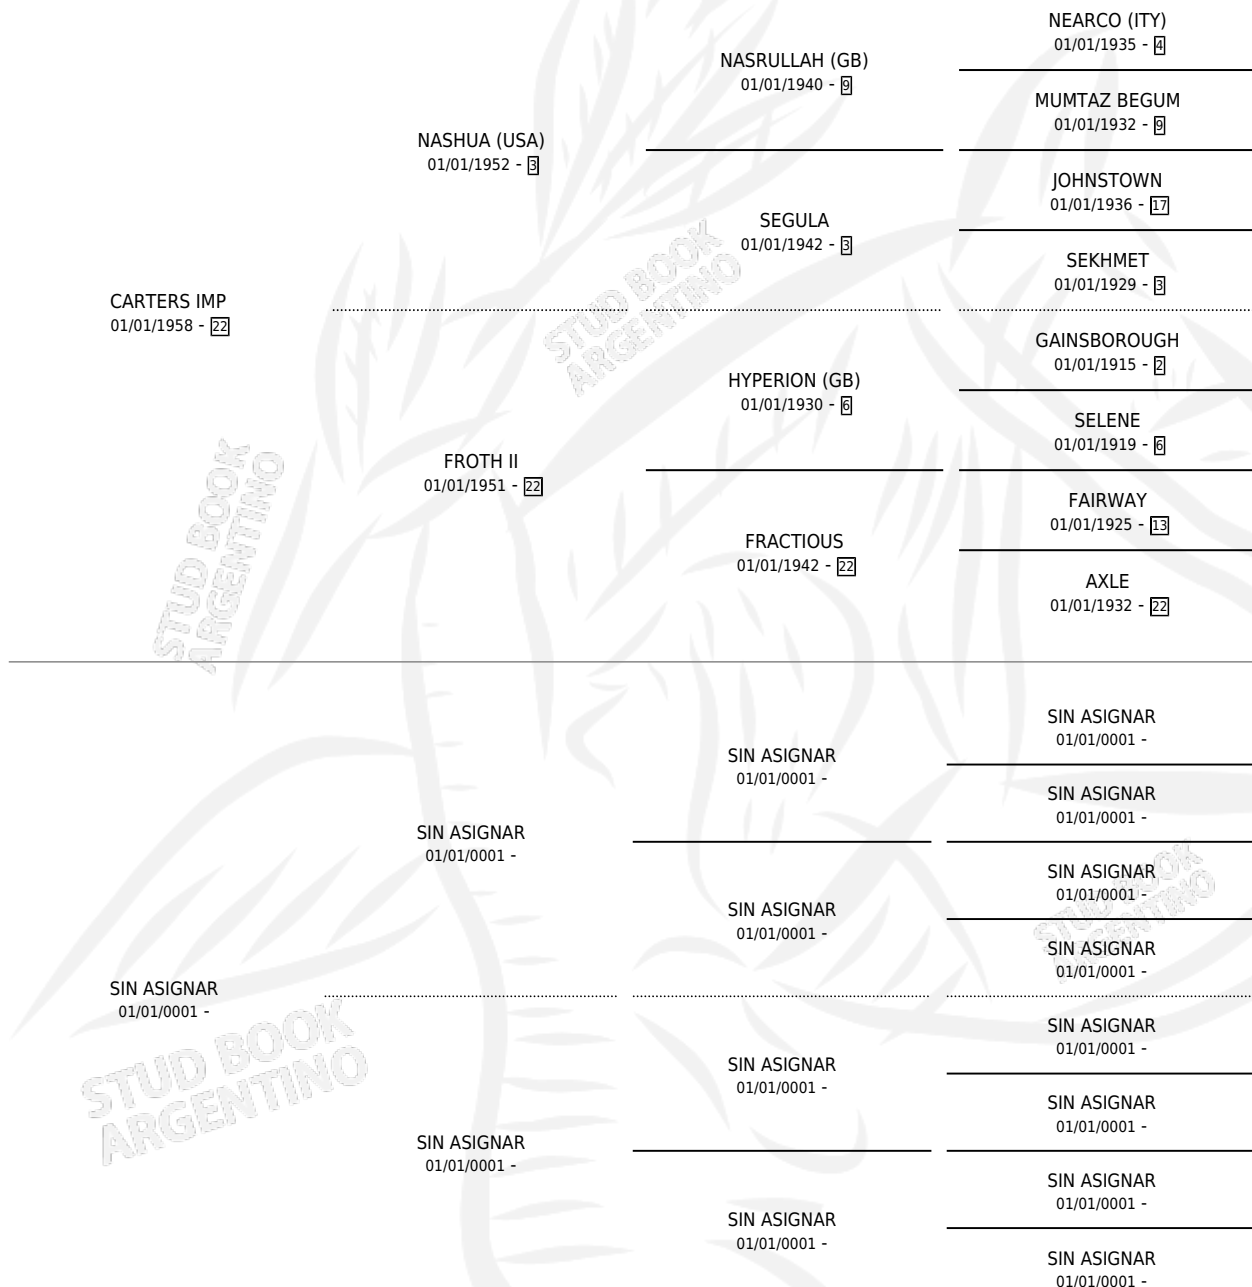

LADY RIDE

PEDIGREE

por **CARTERS IMP** y **SIN ASIGNAR** por **SIN ASIGNAR**

Argentina · Hembra · Zaino Colorado · SP · 01/01/1977
Familia · Volumen 29

ESTADO

TIPIFICACIÓN SANGUÍNEA	X
TIPIFICACIÓN POR ADN	X
PASAPORTE	X
IDENTIFICACIÓN POR MICROCHIP	X
REPRODUCTOR	✓

Lugar de nacimiento: Campo particular

Criador: Sin dato

~

HIJOS

	MACHOS	HEMBRAS
2 NACIERON	1	1
SIN ACTUACIONES		

S

mientos 2 / Efectividad 50.00%

PADRILLO	PRODUCTO	CRIADOR	1ER SERVICIO	ÚLTIMO SERVICIO
PRETTY NIGHT	∅		21/12/1986	23/12/1986
LADY RIDE	RIDE NIGHT (M Z, 14/12/1986)	SIN DATO	20/12/1985	24/12/1985
Datos oficiales del Stud Book Argentino	PRETTY RIDE (H Z, 25/09/1984)	SIN DATO		
PRETTY NIGHT	∅			