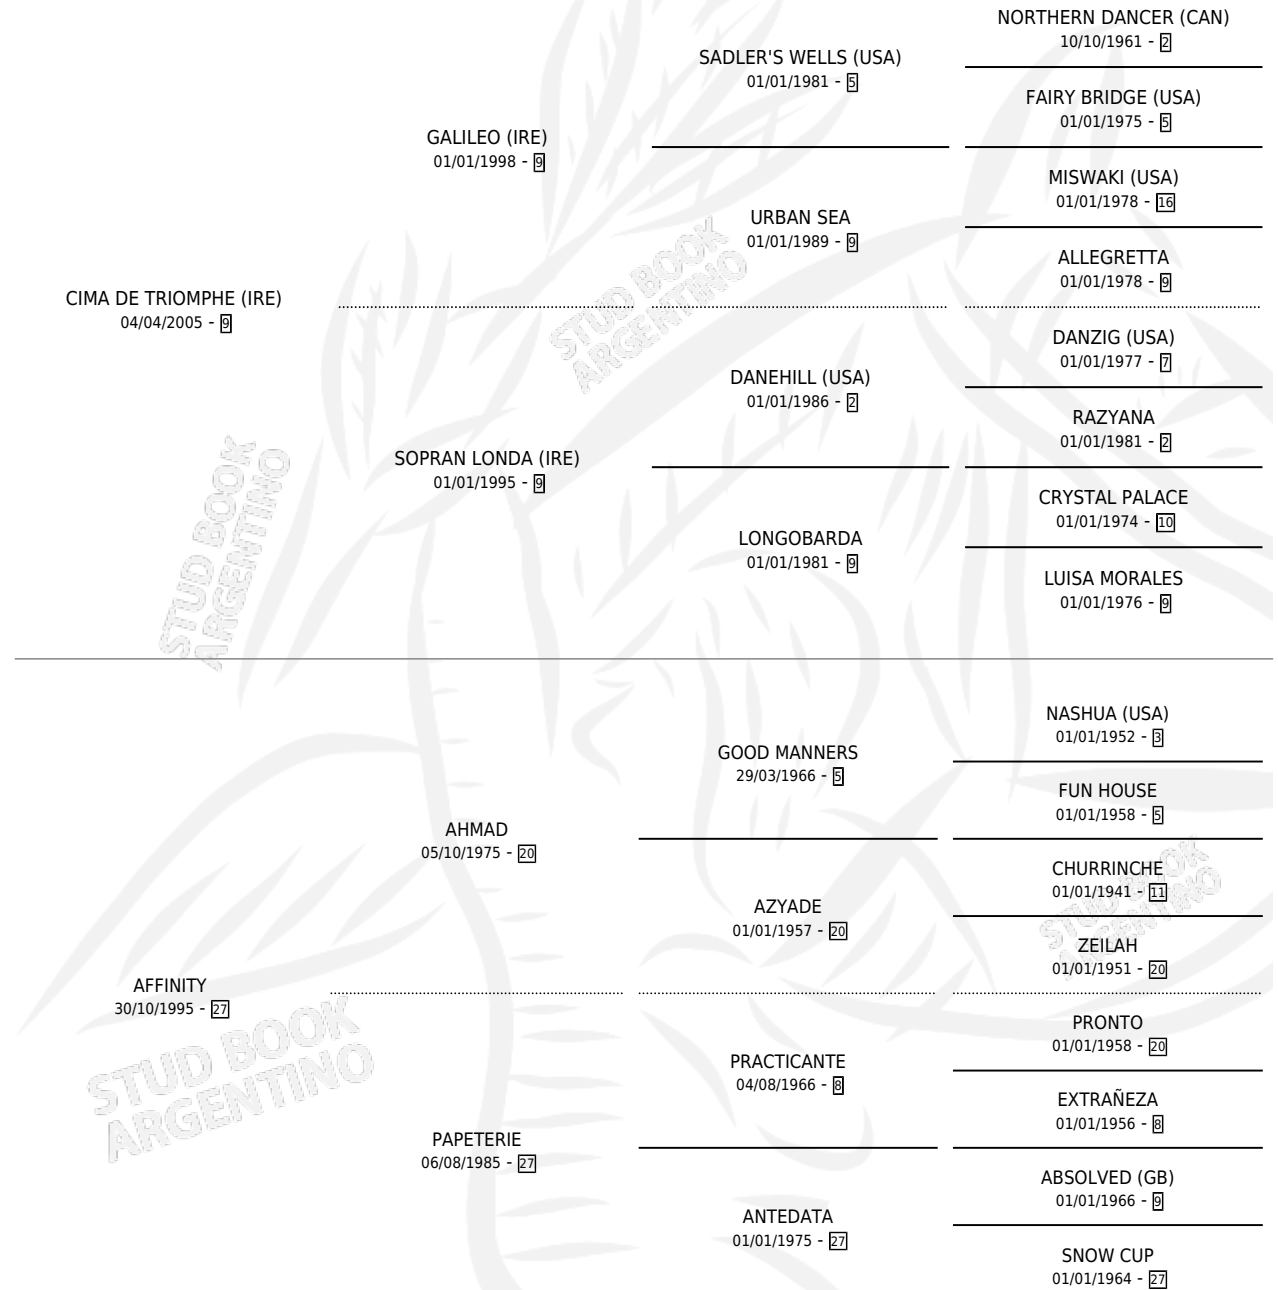

MISTERY BLACK

por CIMA DE TRIOMPHE (IRE) y AFFINITY por AHMAD

Argentina · Macho · Zaino · SP · 28/10/2018
Familia 27-a · Volumen 43

ESTADO

TIPIFICACIÓN SANGUÍNEA	X
TIPIFICACIÓN POR ADN	X
PASAPORTE	X
IDENTIFICACIÓN POR MICROCHIP	X
REPRODUCTOR	X

Lugar de nacimiento: La Carmela
Criador: Rinaldi Aurora Alfonso

PEDIGREE

MISTERY BLACK

Datos oficiales del Stud Book Argentino

Documento generado el 08/05/2026

studbook.org.ar