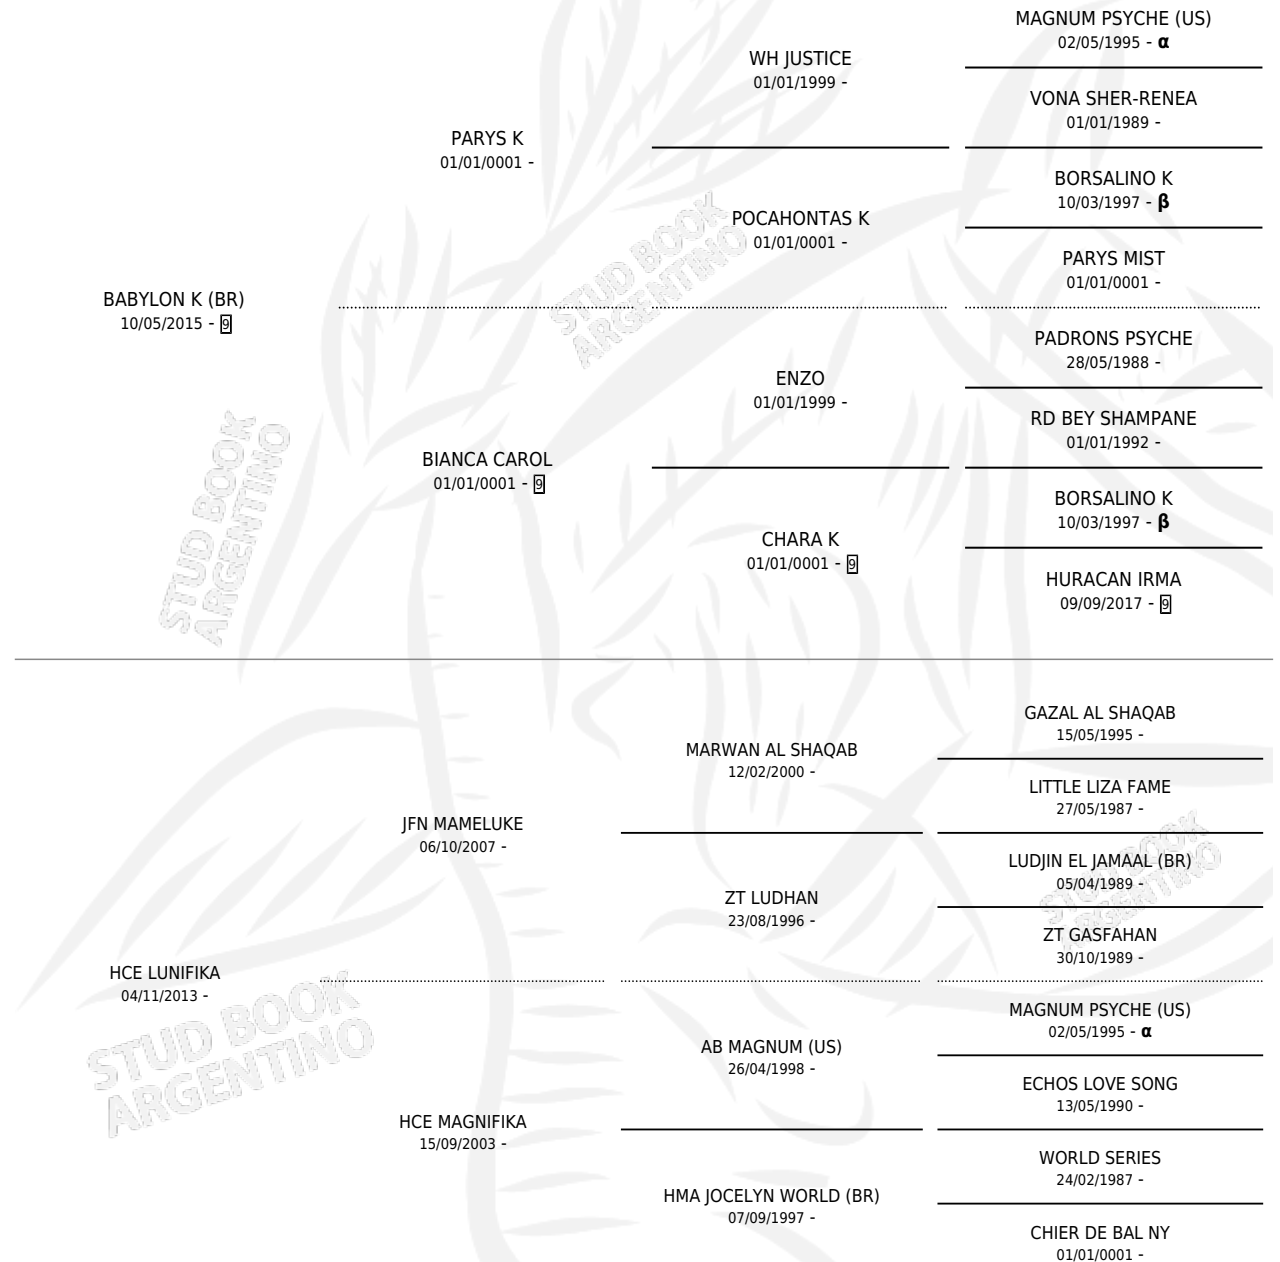

HCE BANIFIKO

por **BABYLON K (BR)** y **HCE LUNIFIKA** por **JFN MAMELUKE**

Argentina · Macho · Zaino · AP · 09/10/2018
Familia · Volumen 43

ESTADO

TIPIFICACIÓN SANGUÍNEA	X
TIPIFICACIÓN POR ADN	✓
PASAPORTE	X
IDENTIFICACIÓN POR MICROCHIP	✓
REPRODUCTOR	X

Lugar de nacimiento: Cuatro Estrellas

Criador: Cuatro Estrellas

PEDIGREE

INBREEDING : **α,β**

HCE BANIFIKO

Datos oficiales del Stud Book Argentino

Documento generado el 07/05/2026

studbook.org.ar